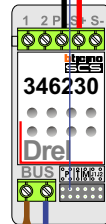

BUS 2-DRAADS

Bij monteren/demonteren spanning eraf en voorkom defecten!

Max. 320 meter systeemkabel tot laatste deurtelefoon

Verwijder bij deze JMP1 en JMP2

N=1,2 en 3.

N=4,5 en 6.

Digitizer voor 1 t/m 8 drukkers