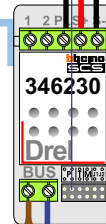

BUS 2-DRAADS

Bij monteren/demonteren spanning eraf en voorkom defecten!

Max. 320 meter systeemkabel tot laatste deurtelefoon

Verwijder bij deze JMP1 en JMP2

N=1,2 en 3.

N=4,5 en 6.

Digitizer voor 1 t/m 8 drukkers