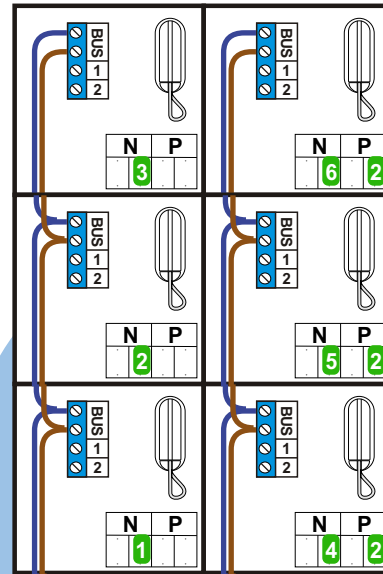

— = systeemkabel
 Bij andere getwiste kabel 66% afstand!
 Bij ongetwiste kabel max. 50 meter buitenpost naar videofoon.
 UTP op aanvraag.

Bij installaties zonder beeld maakt het niet uit hoe je de bus aansluit. De telefoons hoeven niet in serie en eindweerstand zijn niet nodig.

BUS 2-DRAADS

Bij monteren/demonteren spanning eraf en voorkom defecten!

Max. 320 meter systeemkabel tot laatste deurtelefoon

Verwijder bij deze JMP1 en JMP2

N=1,2 en 3.

N=4,5 en 6.

Digitizer voor 1 t/m 8 drukkers