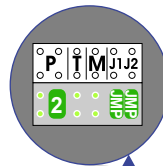

BUS 2-DRAADS

Bij monteren/demonteren spanning eraf en voorkom defecten!

Max. 320 meter systeemkabel tot laatste deurtelefoon

Verwijder bij deze JMP1 en JMP2

N=1,2 en 3.

N=4,5 en 6.

Digitizer voor 1 t/m 8 drukkers