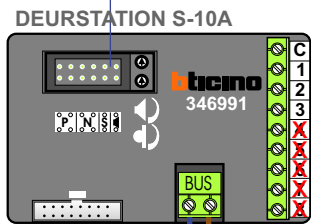

BUS 2-DRAADS

Bij monteren/demonteren spanning eraf en voorkom defecten!

Max. 320 meter systeemkabel tot laatste deurtelefoon

Verwijder bij deze JMP1 en JMP2

N=1,2 en 3.

N=4,5 en 6.

Digitizer voor 1 t/m 8 drukkers

Max. 290 mtr.

Digitizer voor 1 t/m 8 drukkers