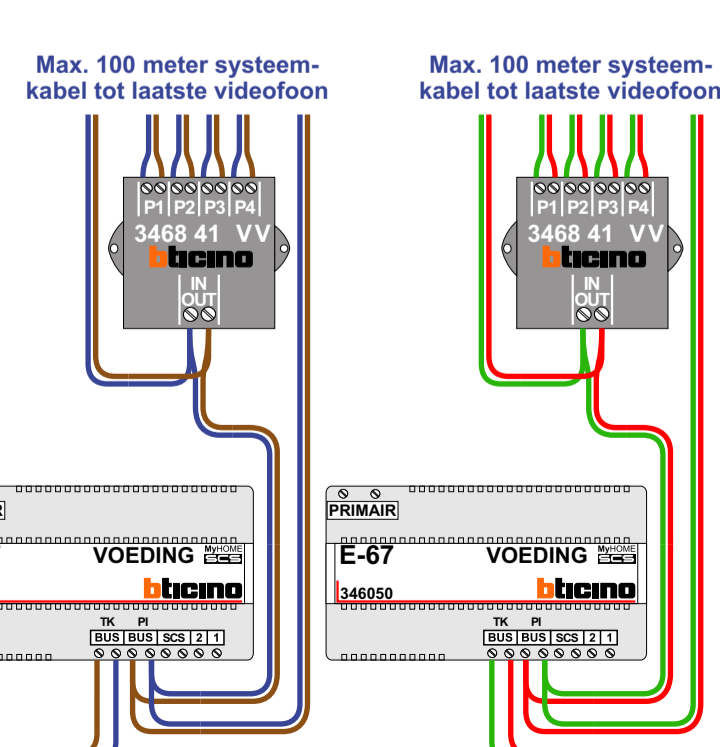

DD8 digitizer: flatcable

IN
OUT
Connector van flatcable nokje juiste kant op bij aansluiten op DD8

Digitizers & flatcables

Niet monteren/demonteren onder spanning
Beldrukkers mogen wel

M-50

De aders moeten echt OP de connector doorgelust worden!

VideoVerdeler

De aders moeten echt OP de klemmen doorgelust worden!

346050

De twee stijgers echt OP de klemmen van E-67 aansluiten!

BUITENPOST voor N=1 t/m 25
Huisnummer 226 t/m 274

BUITENPOST voor N=26 t/m 50
Huisnummer 276 t/m 324

System 1
voor N=1 t/m 25
Huisnummer 226 t/m 274

N-Waarde	Huisnummer	Switch-ON
1	226	
2	228	
3	230	
4	232	
5	234	
6	236	
7	238	
8	240	
9	242	
10	244	
11	246	
12	248	
13	250	
14	252	
15	254	
16	256	
17	258	
18	260	
19	262	
20	264	X
21	266	X
22	268	X
23	270	X
24	272	X
25	274	X

System 2
voor N=26 t/m 50
Huisnummer 276 t/m 324

N-Waarde	Huisnummer	Switch-ON
26	276	
27	278	
28	280	
29	282	
30	284	
31	286	
32	288	
33	290	
34	292	
35	294	
36	296	
37	298	
38	300	
39	302	
40	304	
41	306	
42	308	
43	310	
44	312	
45	314	X
46	316	X
47	318	X
48	320	X
49	322	X
50	324	X