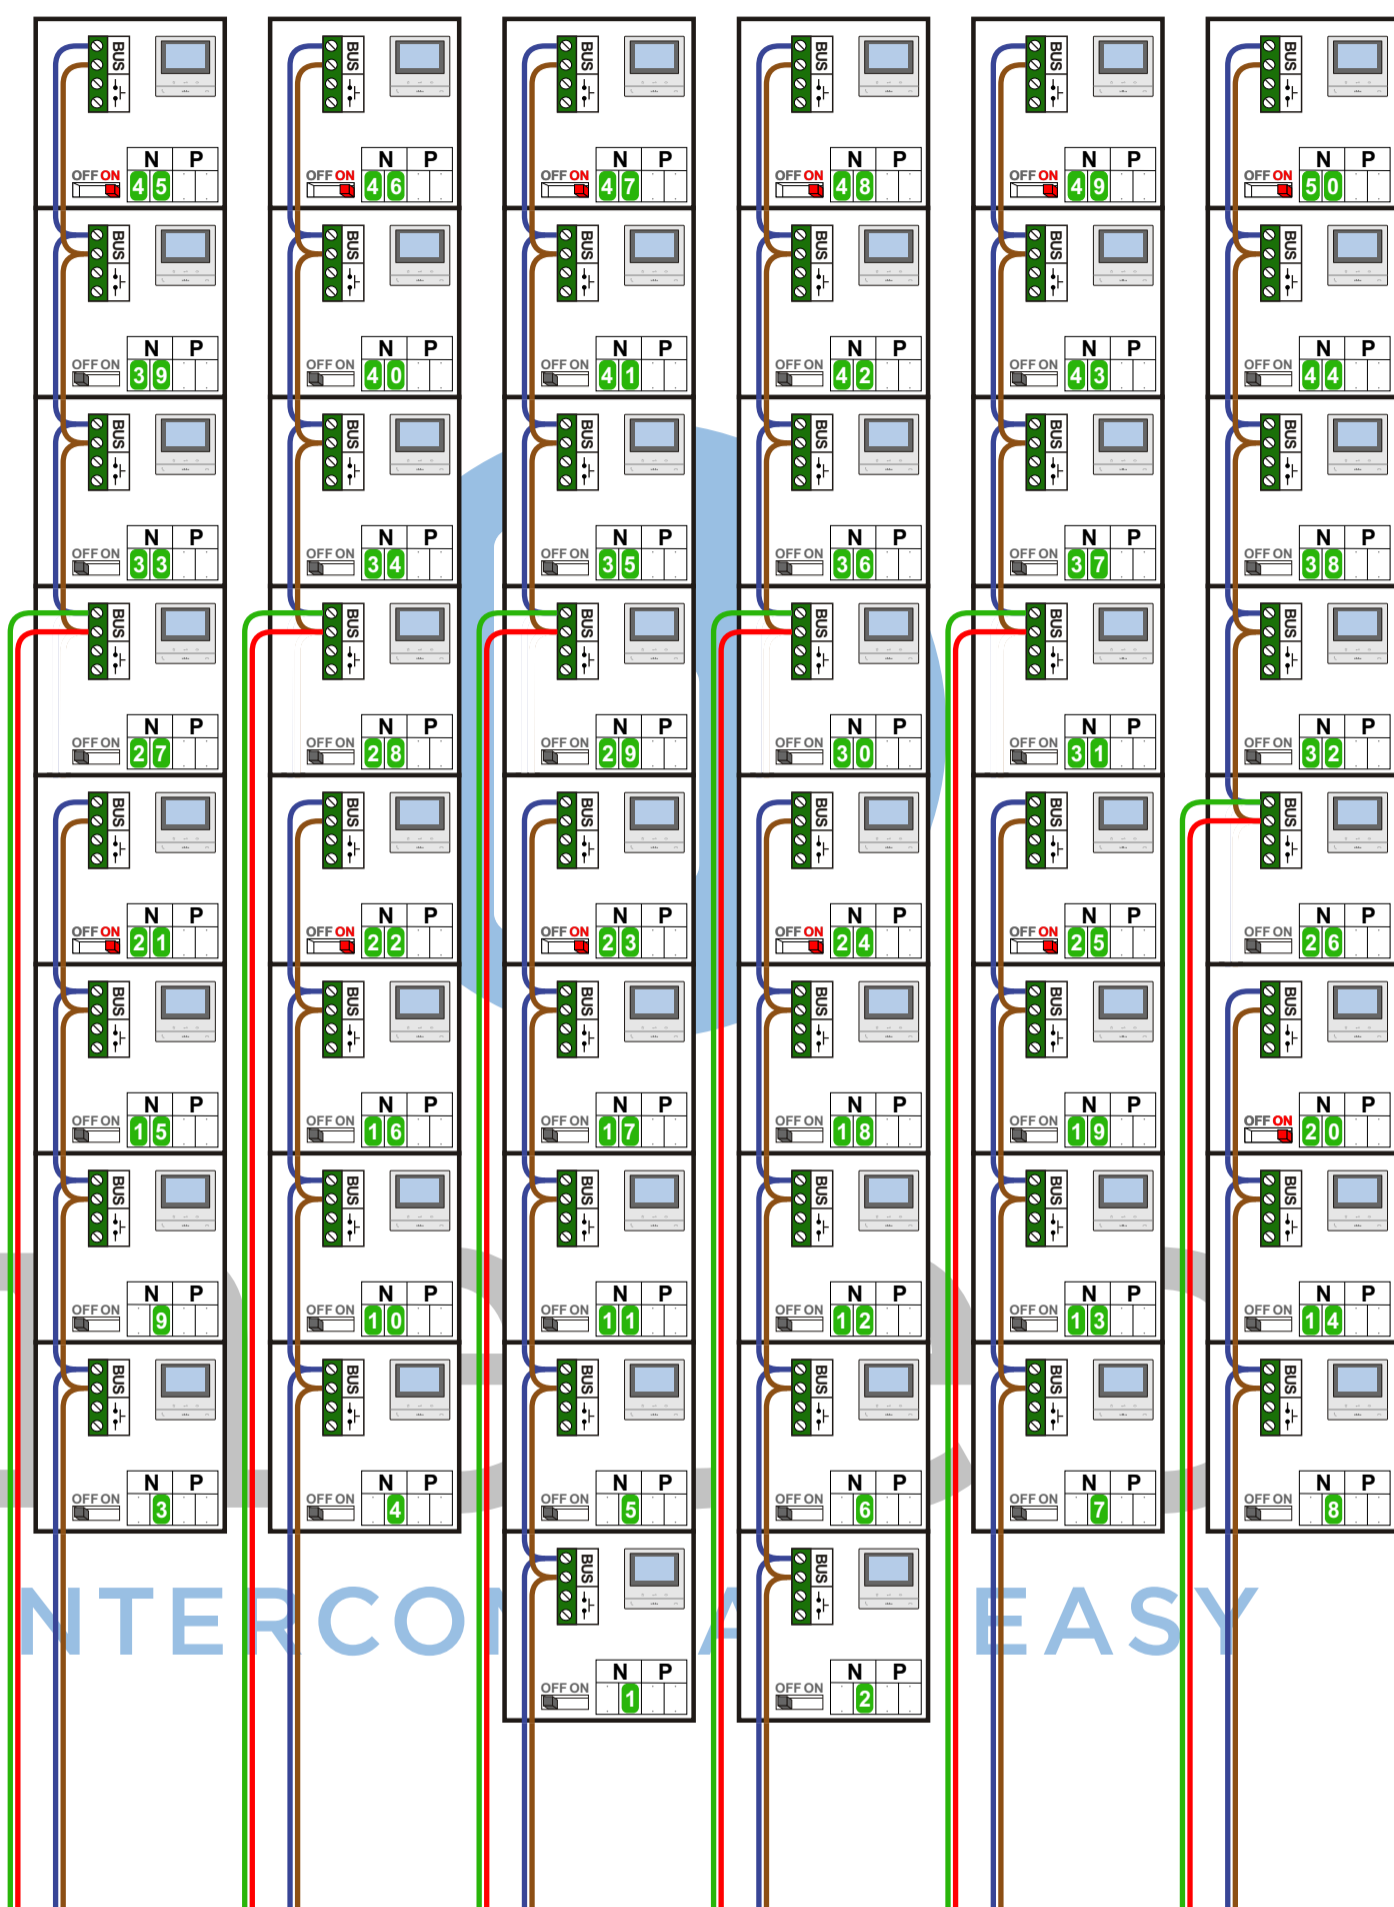

— = systeemkabel
Bij andere getwiste kabel 66% afstand!
Bij ongetwiste kabel max. 50 meter buitenpost naar videofoon.
UTP op aanvraag.

TWEEDRAADS BUS

Bij monteren/demonteren spanning eraf voorkomt defecten!

DD8 digitizer: flatcable

IN
OUT
Connector van flatcable nokje juiste kant op bij aansluiten op DD8

Digitizers & flatcables

Niet monteren/demonteren onder spanning
Beldrukkers mogen wel

M-50

De aders moeten echt OP de connector doorgelust worden!

VideoVerdeler

De aders moeten echt OP de klemmen doorgelust worden!

346050

De twee stijgers echt OP de klemmen van E-67 aansluiten!

BUITENPOST voor N=1 t/m 25
Huisnummer 226 t/m 274

BUITENPOST voor N=26 t/m 50
Huisnummer 276 t/m 324

System 1
voor N=1 t/m 25
Huisnummer 226 t/m 274

N-Waarde	Huisnummer	Switch-ON
1	226	
2	228	
3	230	
4	232	
5	234	
6	236	
7	238	
8	240	
9	242	
10	244	
11	246	
12	248	
13	250	
14	252	
15	254	
16	256	
17	258	
18	260	
19	262	
20	264	X
21	266	X
22	268	X
23	270	X
24	272	X
25	274	X