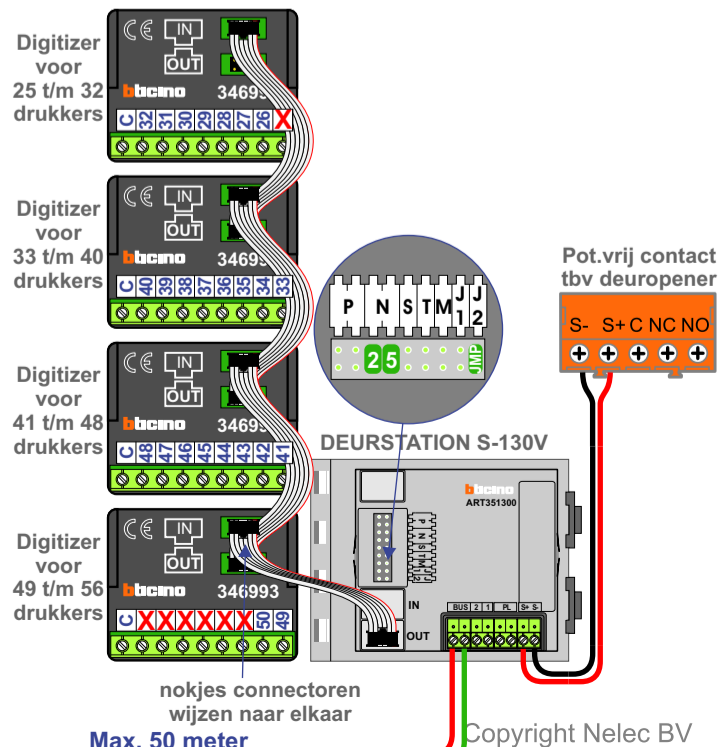

DD8 digitizer: flatcable

IN
OUT
Connector van flatcable nokje juiste kant op bij aansluiten op DD8

Digitizers & flatcables

Niet monteren/demonteren onder spanning
Beldrukkers mogen wel

M-50

De aders moeten echt OP de connector doorgelust worden!

VideoVerdeler

De aders moeten echt OP de klemmen doorgelust worden!

346050

De twee stijgers echt OP de klemmen van E-67 aansluiten!

BUITENPOST voor N=1 t/m 25
Huisnummer 226 t/m 274

BUITENPOST voor N=26 t/m 50
Huisnummer 276 t/m 324

System 1
voor N=1 t/m 25
Huisnummer 226 t/m 274

N-Waarde	Huisnummer	Switch-ON
1	226	
2	228	
3	230	
4	232	
5	234	
6	236	
7	238	
8	240	
9	242	
10	244	
11	246	
12	248	
13	250	
14	252	
15	254	
16	256	
17	258	
18	260	
19	262	
20	264	X
21	266	X
22	268	X
23	270	X
24	272	X
25	274	X

System 2
voor N=26 t/m 50
Huisnummer 276 t/m 324

N-Waarde	Huisnummer	Switch-ON
26	276	
27	278	
28	280	
29	282	
30	284	
31	286	
32	288	
33	290	
34	292	
35	294	
36	296	
37	298	
38	300	
39	302	
40	304	
41	306	
42	308	
43	310	
44	312	
45	314	X
46	316	X
47	318	X
48	320	X
49	322	X
50	324	X