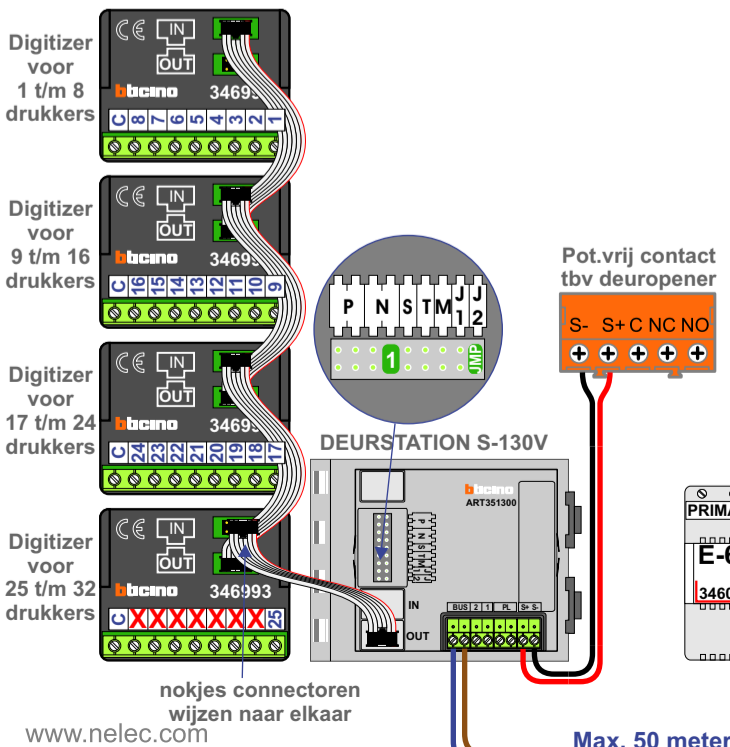

DD8 digitizer: flatcable

IN
OUT
Connector van flatcable nokje juiste kant op bij aansluiten op DD8

Digitizers & flatcables

Niet monteren/demonteren onder spanning
Beldrukkers mogen wel

M-50

De aders moeten echt OP de connector doorgelust worden!

VideoVerdeler

De aders moeten echt OP de klemmen doorgelust worden!

346050

De twee stijgers echt OP de klemmen van E-67 aansluiten!

BUITENPOST voor N=1 t/m 25
Huisnummer 226 t/m 274

BUITENPOST voor N=26 t/m 50
Huisnummer 276 t/m 324

System 1
voor N=1 t/m 25
Huisnummer 226 t/m 274

N-Waarde	Huisnummer	Switch-ON
1	226	
2	228	
3	230	
4	232	
5	234	
6	236	
7	238	
8	240	
9	242	
10	244	
11	246	
12	248	
13	250	
14	252	
15	254	
16	256	
17	258	
18	260	
19	262	
20	264	X
21	266	X
22	268	X
23	270	X
24	272	X
25	274	X

System 2
voor N=26 t/m 50
Huisnummer 276 t/m 324

N-Waarde	Huisnummer	Switch-ON
26	276	
27	278	
28	280	
29	282	
30	284	
31	286	
32	288	
33	290	
34	292	
35	294	
36	296	
37	298	
38	300	
39	302	
40	304	
41	306	
42	308	
43	310	
44	312	
45	314	X
46	316	X
47	318	X
48	320	X
49	322	X
50	324	X