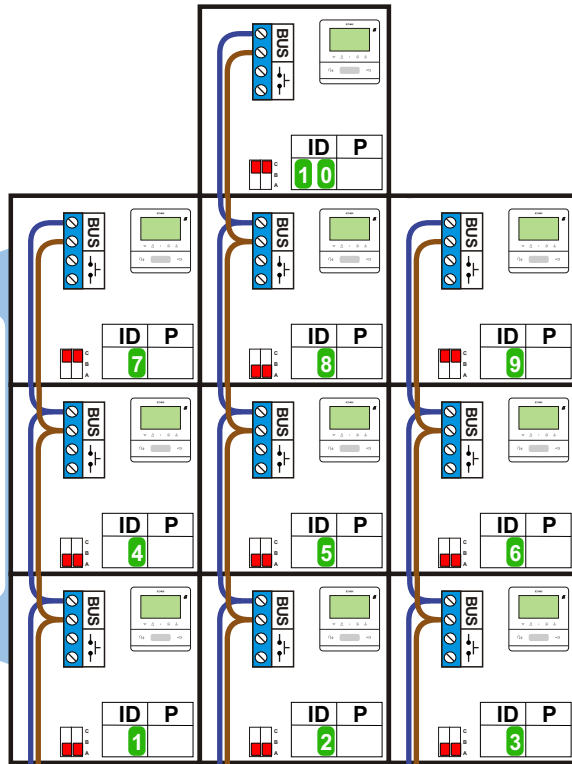

**— = systeemkabel**  
 Bij andere getwiste kabel 66% afstand!  
 Bij ongetwiste kabel max. 50 meter buitenpost naar videofoon.  
 UTP op aanvraag.

**BUS 2-DRAADS**

Bij monteren/demonteren spanning eraf en voorkom defecten!

**Tab Free 3.5**

De aders moeten echt **OP** de connector doorgelust worden!

ID	Huisnummer	Switch ON
1	41	
2	43	
3	45	
4	47	
5	49	
6	51	
7	53	X
8	55	
9	57	X
10	59	X