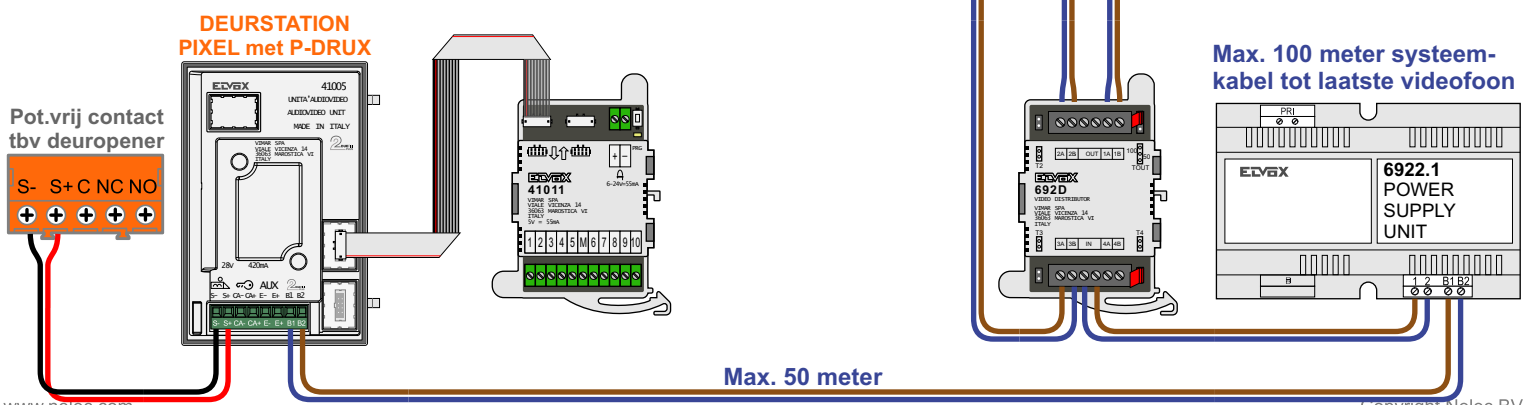

**— = systeemkabel**  
 Bij andere getwiste kabel 66% afstand!  
 Bij ongetwiste kabel max. 50 meter buitenpost naar videofoon.  
 UTP op aanvraag.

**BUS 2-DRAADS**

Bij monteren/demonteren spanning eraf en voorkom defecten!

**Tab Free 3.5**

De aders moeten echt **OP** de connector doorgelust worden!

ID	Huisnummer	Switch ON
1	41	
2	43	
3	45	
4	47	
5	49	
6	51	
7	53	X
8	55	
9	57	X
10	59	X