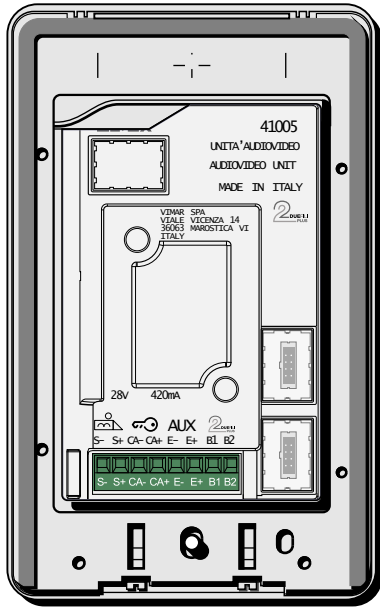

**— = systeemkabel**  
 Bij andere getwiste kabel 66% afstand!  
 Bij ongetwiste kabel max. 50 meter buitenpost naar videofoon.  
 UTP op aanvraag.

**BUS 2-DRAADS**

Bij monteren/demonteren spanning eraf en voorkom defecten!

**Tab Free 3.5**

De aders moeten echt **OP** de connector doorgelust worden!

ID	Huisnummer	Switch ON
1	41	
2	43	
3	45	
4	47	
5	49	
6	51	
7	53	X
8	55	
9	57	X
10	59	X