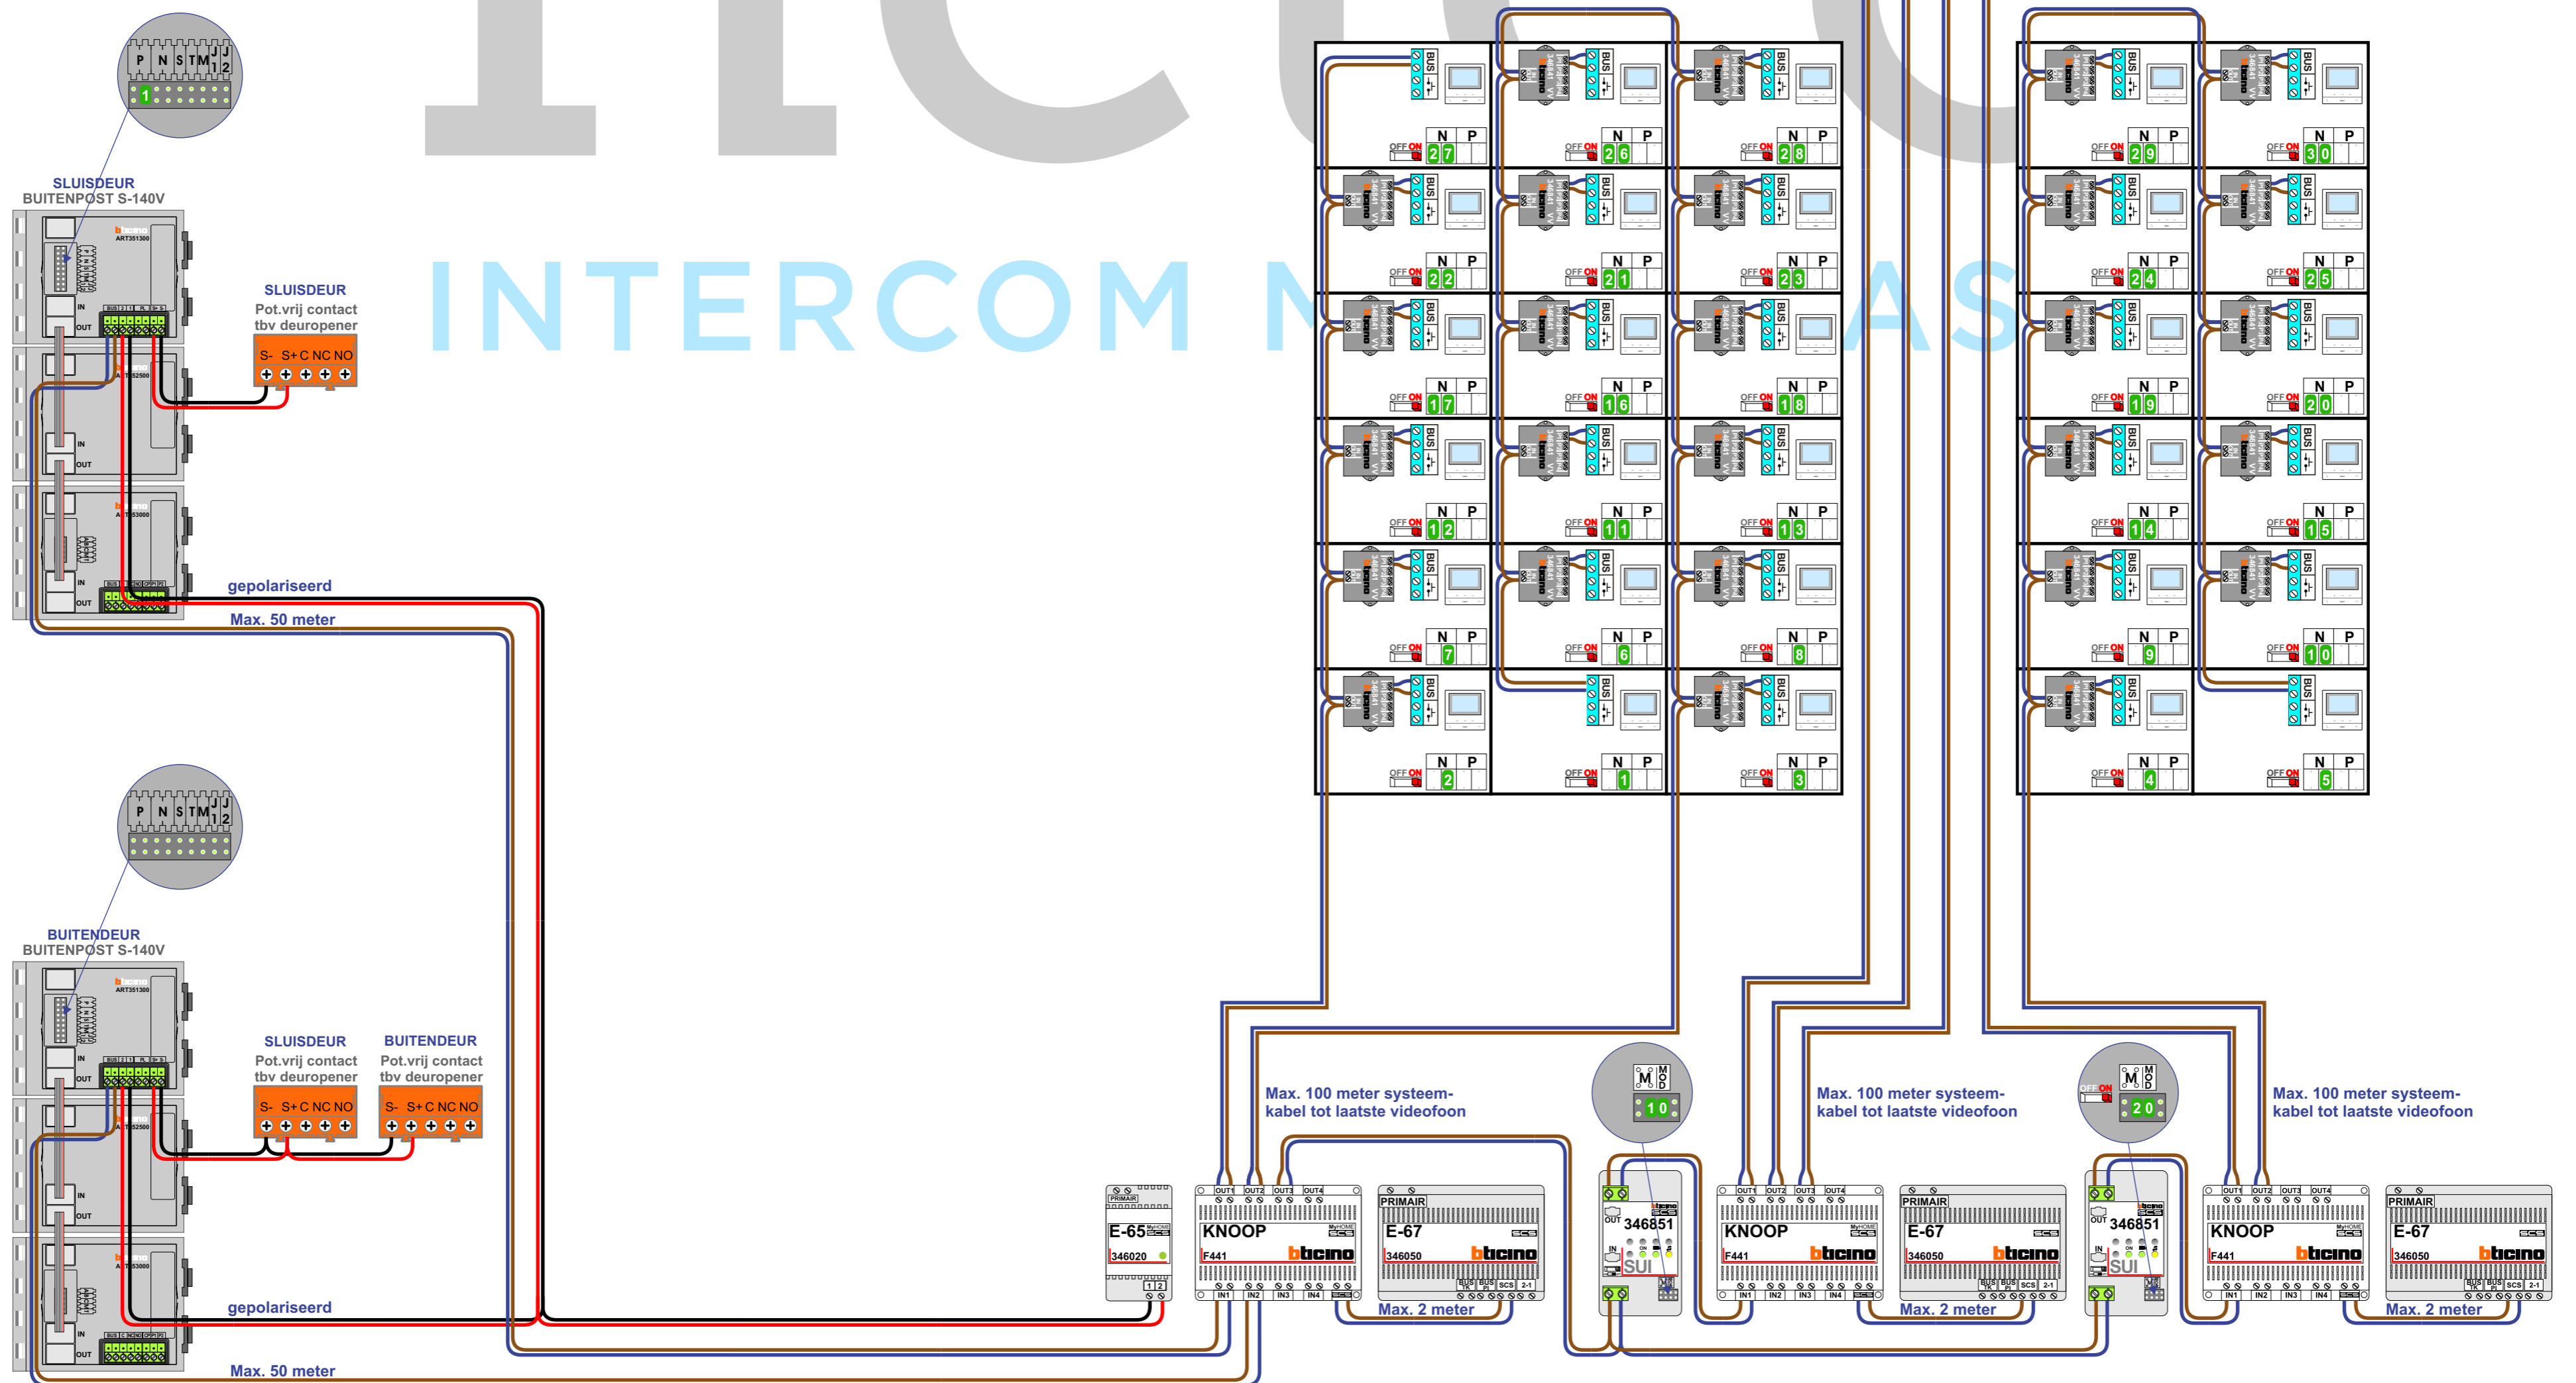

N-Waarde	Huisnummer	Switch-ON
1	175	X
2	177	X
3	179	X
4	181	X
5	183	X
6	185	X
7	187	X
8	189	X
9	191	X
10	193	X
11	195	X
12	197	X
13	199	X
14	201	X
15	203	X
16	205	X
17	207	X
18	209	X
19	211	X
20	213	X
21	215	X
22	217	X
23	219	X
24	221	X
25	223	X
26	225	X
27	227	X
28	229	X
29	231	X
30	233	X
31	235	X
32	237	X
33	239	X
34	241	X

N-Waarde	Huisnummer	Switch-ON
35	243	X
36	245	X
37	247	X
38	249	X
39	251	X
40	253	X
41	255	X
42	257	X
43	259	X
44	261	X
45	263	X
46	265	X
47	267	X
48	269	X
49	271	X
50	273	X
51	275	X
52	277	X
53	279	X
54	281	X
55	283	X
56	285	X
57	287	X
58	289	X
59	291	X
60	293	X
61	295	X
62	297	X
63	299	X
64	301	X
65	303	X
66	305	X
67	307	X
68	309	X

— = systeemkabel
Bij andere getwiste kabel **66%** afstand!
Bij ongetwiste kabel **max. 50 meter** buitenpost naar videofoon, UTP op aanvraag.

TWEEDRAADS BUS
Bij monteren/demonteren spanning eraf!
Bij monteren/demonteren spanning eraf voorkomt defecten!

SUI
De aders moeten echt OP de klemmen doorgeplust worden!

VideoVerdeeler
De aders moeten echt OP de klemmen doorgeplust worden!