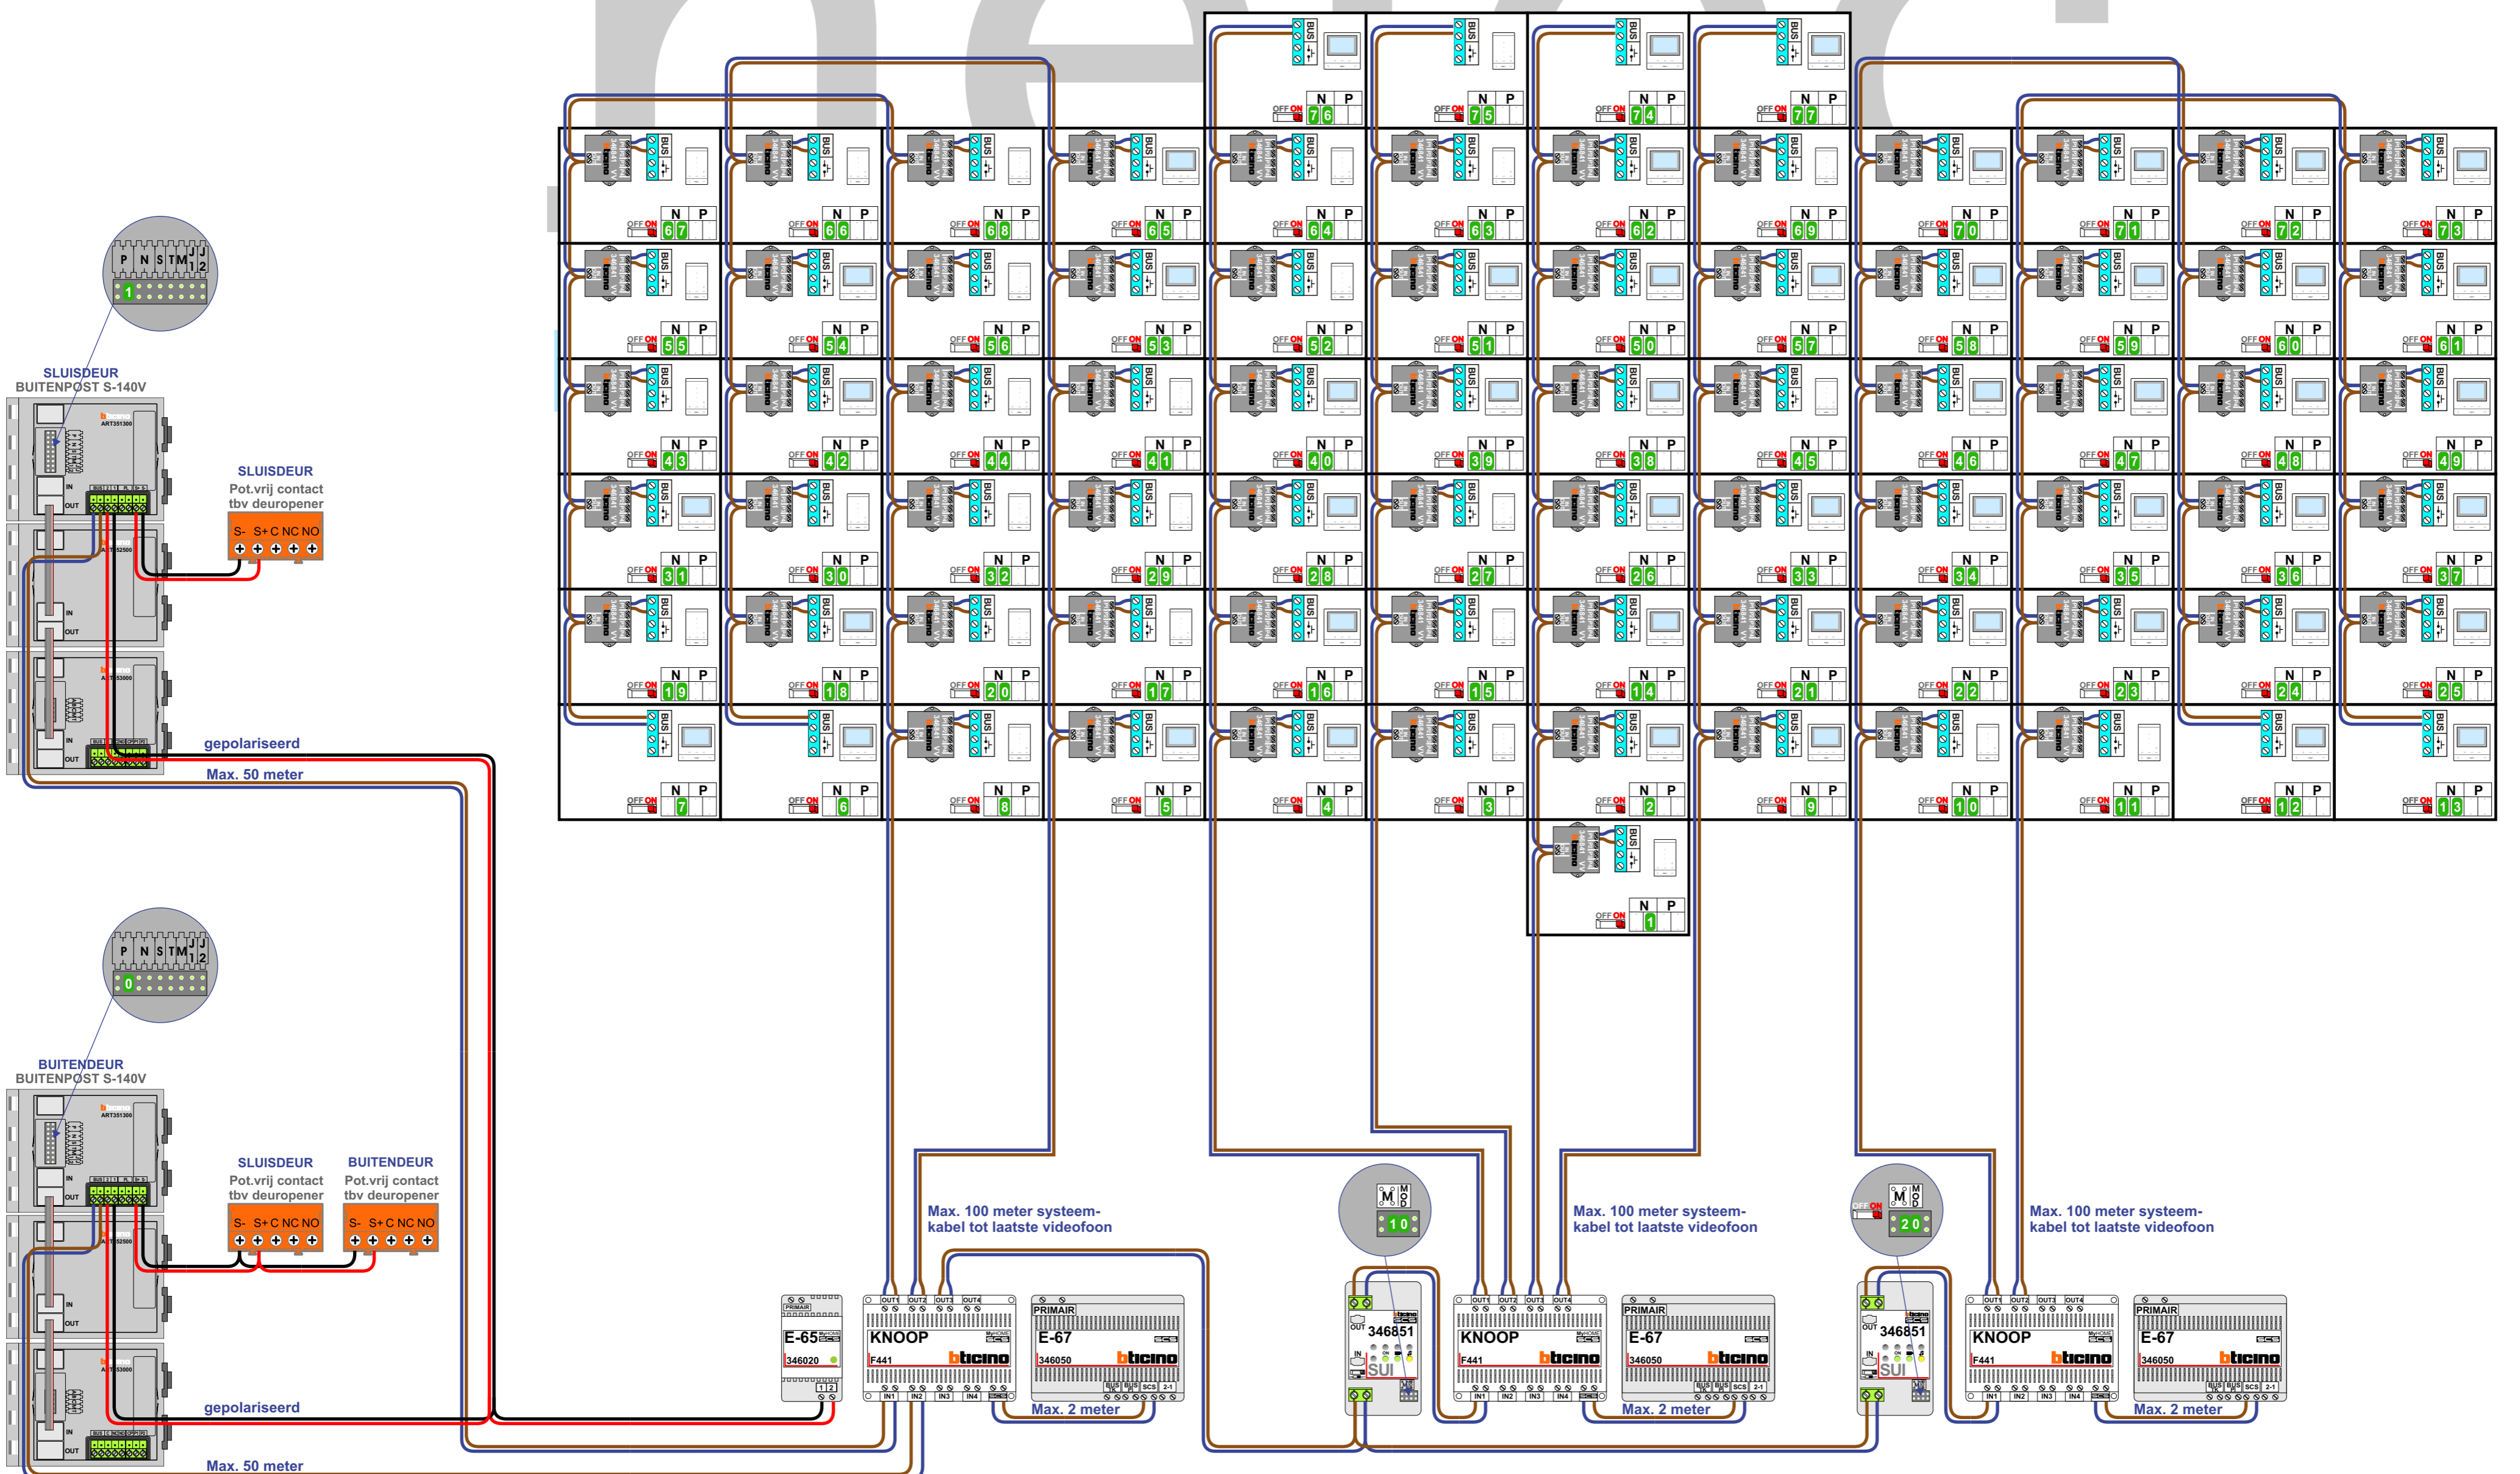

N-Waarde	Huisnummer	Switch-ON	Toestel
1	4	X	T-55
2	8	X	M-50B
3	10	X	T-55
4	12	X	M-50B
5	14	X	M-50B
6	16	X	M-50B
7	18	X	M-50B
8	20	X	T-55
9	22	X	M-50B
10	24	X	T-55
11	26	X	T-55
12	28	X	M-50B
13	30	X	M-50B
14	32	X	M-50B
15	34	X	T-55
16	36	X	M-50B
17	38	X	T-55
18	40	X	M-50B
19	42	X	T-55
20	44	X	T-55
21	46	X	M-50B
22	48	X	M-50B
23	50	X	M-50B
24	52	X	M-50B
25	54	X	M-50B
26	56	X	M-50B
27	58	X	T-55
28	60	X	M-50B
29	62	X	T-55
30	64	X	T-55
31	66	X	M-50B
32	68	X	T-55
33	70	X	M-50B
34	72	X	M-50B
35	74	X	M-50B
36	76	X	M-50B
37	78	X	M-50B
38	80	X	M-50B
39	82	X	M-50B

N-Waarde	Huisnummer	Switch-ON	Toestel
40	84	X	M-50B
41	86	X	T-55
42	88	X	M-50B
43	90	X	T-55
44	92	X	T-55
45	94	X	T-55
46	96	X	M-50B
47	98	X	M-50B
48	100	X	M-50B
49	102	X	M-50B
50	104	X	M-50B
51	106	X	M-50B
52	108	X	T-55
53	110	X	M-50B
54	112	X	M-50B
55	114	X	T-55
56	116	X	T-55
57	118	X	M-50B
58	120	X	M-50B
59	122	X	M-50B
60	124	X	M-50B
61	126	X	M-50B
62	128	X	M-50B
63	130	X	T-55
64	132	X	T-55
65	134	X	M-50B
66	136	X	T-55
67	138	X	T-55
68	140	X	T-55
69	142	X	T-55
70	144	X	M-50B
71	146	X	M-50B
72	148	X	M-50B
73	150	X	M-50B
74	152	X	M-50B
75	154	X	T-55
76	156	X	M-50B
77	158	X	M-50B

— = systeemkabel
Bij andere getwiste kabel **66%** afstand!
Bij ongetwiste kabel **max. 50 meter** buitenpost naar videofoon, UTP op aanvraag.

TWEEDRAADS BUS
Bij monteren/demonteren spanning eraf! voorkomt defecten!
VideoVerdelers

SUI
De aders moeten echt OP de klemmen doorgeglust worden!

De aders moeten echt OP de klemmen doorgeglust worden!