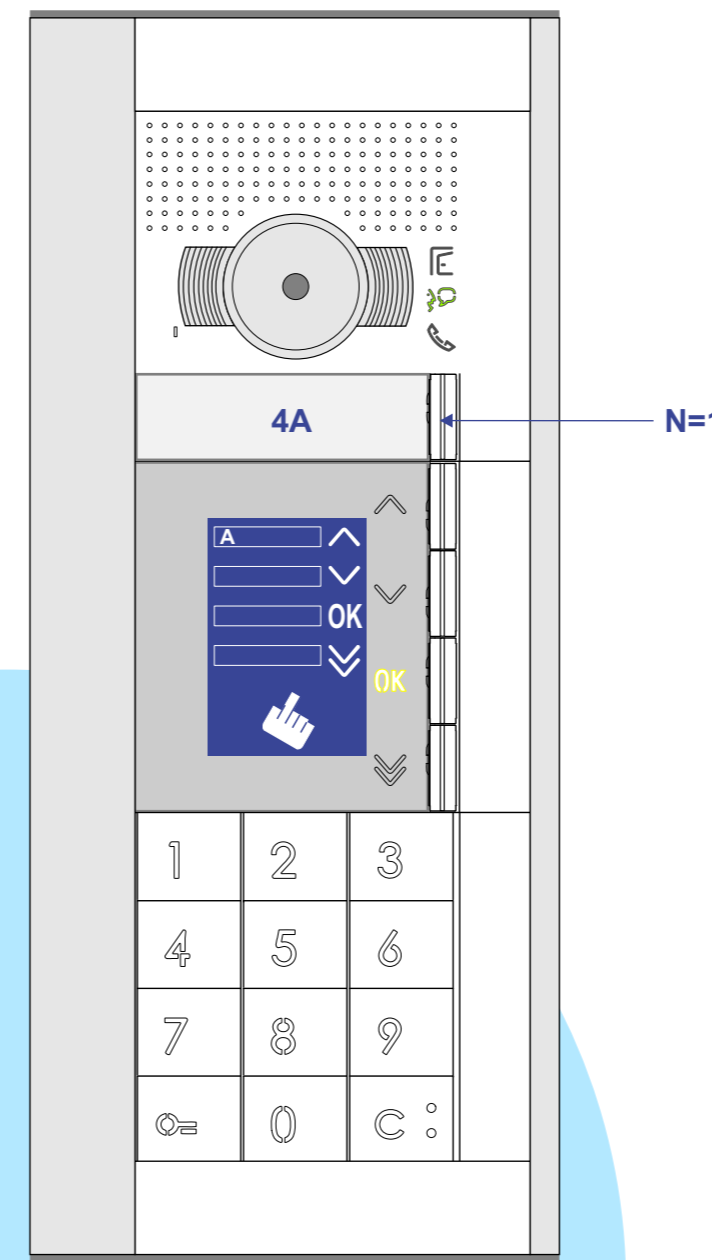

N-Waarde	Huisnummer	Switch-ON
1	4A	X
2	4	X
3	6	X
4	8	X
5	10	X
6	12	X
7	14	X
8	16	X
9	18	X
10	20	X
11	22	X
12	24	X
13	26	X
14	28	X
15	30	X
16	32	X
17	34	X
18	36	X
19	38	X
20	40	X
21	42	X
22	44	X
23	46	X
24	48	X
25	50	X
26	52	X
27	54	X
28	56	X
29	58	X
30	60	X
31	62	X
32	64	X
33	66	X
34	68	X
35	70	X
36	72	X
37	74	X

N-Waarde	Huisnummer	Switch-ON
38	76	X
39	78	X
40	80	X
41	82	X
42	84	X
43	86	X
44	88	X
45	90	X
46	92	X
47	94	X
48	96	X
49	98	X
50	100	X
51	102	X
52	104	X
53	106	X
54	108	X
55	110	X
56	112	X
57	114	X
58	116	X
59	118	X
60	120	X
61	122	X
62	124	X
63	126	X
64	128	X
65	130	X
66	132	X
67	134	X
68	136	X
69	138	X
70	140	X
71	142	X
72	144	X
73	146	X

— = systeemkabel
Bij andere getwiste kabel 66% afstand!
Bij ongetwiste kabel max. 50 meter buitenpost naar videofoon. UTP op aanvraag.

TWEEDRAADS BUS
Bij monteren/demonteren spanning eraf voorkomen defecten!
VideoVerdelers

SUI
De anders moeten echt OP de klemmen doorgeplust worden!

De anders moeten echt OP de klemmen doorgeplust worden!