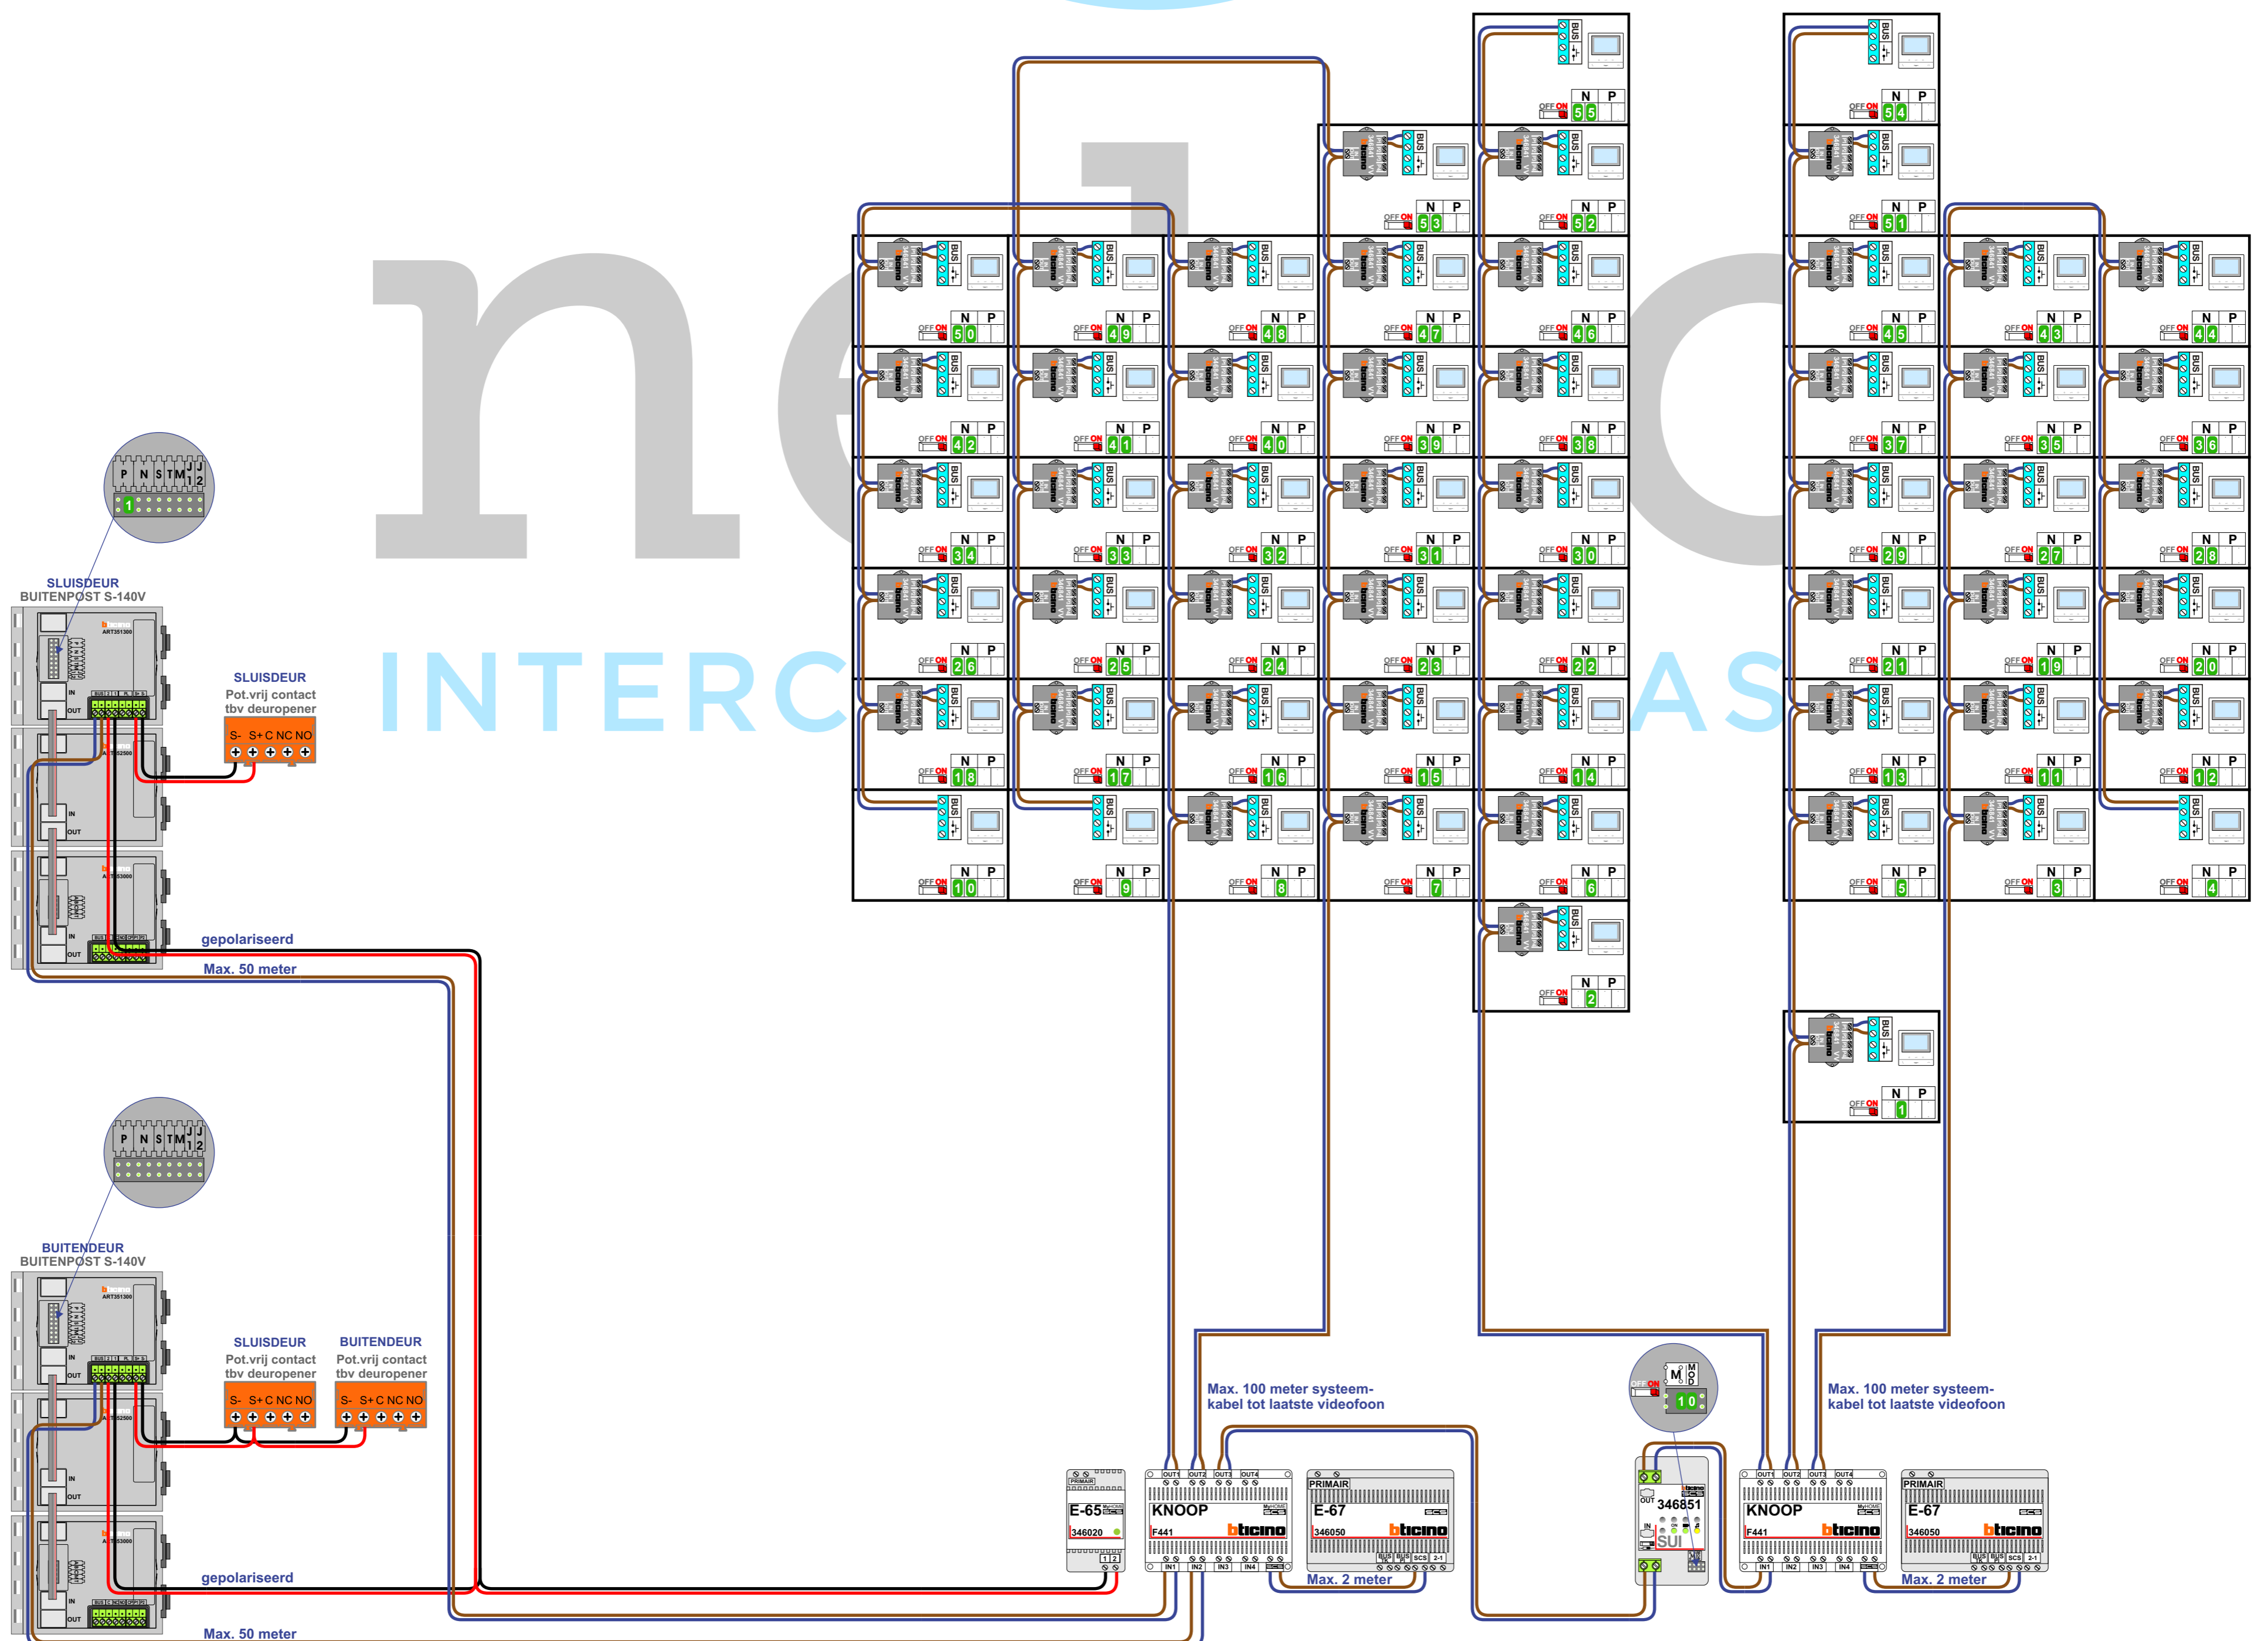

N-Waarde	Huisnummer	Switch-ON
1	323	X
2	325	X
3	327	X
4	329	X
5	331	X
6	333	X
7	335	X
8	337	X
9	339	X
10	341	X
11	343	X
12	345	X
13	347	X
14	349	X
15	351	X
16	353	X
17	355	X
18	357	X
19	359	X
20	361	X
21	363	X
22	365	X
23	367	X
24	369	X
25	371	X
26	373	X
27	375	X
28	377	X

N-Waarde	Huisnummer	Switch-ON
29	379	X
30	381	X
31	383	X
32	385	X
33	387	X
34	389	X
35	391	X
36	393	X
37	395	X
38	397	X
39	399	X
40	401	X
41	403	X
42	405	X
43	407	X
44	409	X
45	411	X
46	413	X
47	415	X
48	417	X
49	419	X
50	421	X
51	423	X
52	425	X
53	427	X
54	429	X
55	431	X

— = systeemkabel
Bij andere getwiste kabel **66%** afstand! Bij ongetwiste kabel **max. 50 meter** buitenpost naar videofoon. UTP op aanvraag.

TWEEDRAADS BUS
Bij monteren/demonteren spanning eraf! VideoVerdelers
De aders moeten echt OP de klemmen doorgelust worden!

SUI
De aders moeten echt OP de klemmen doorgelust worden!