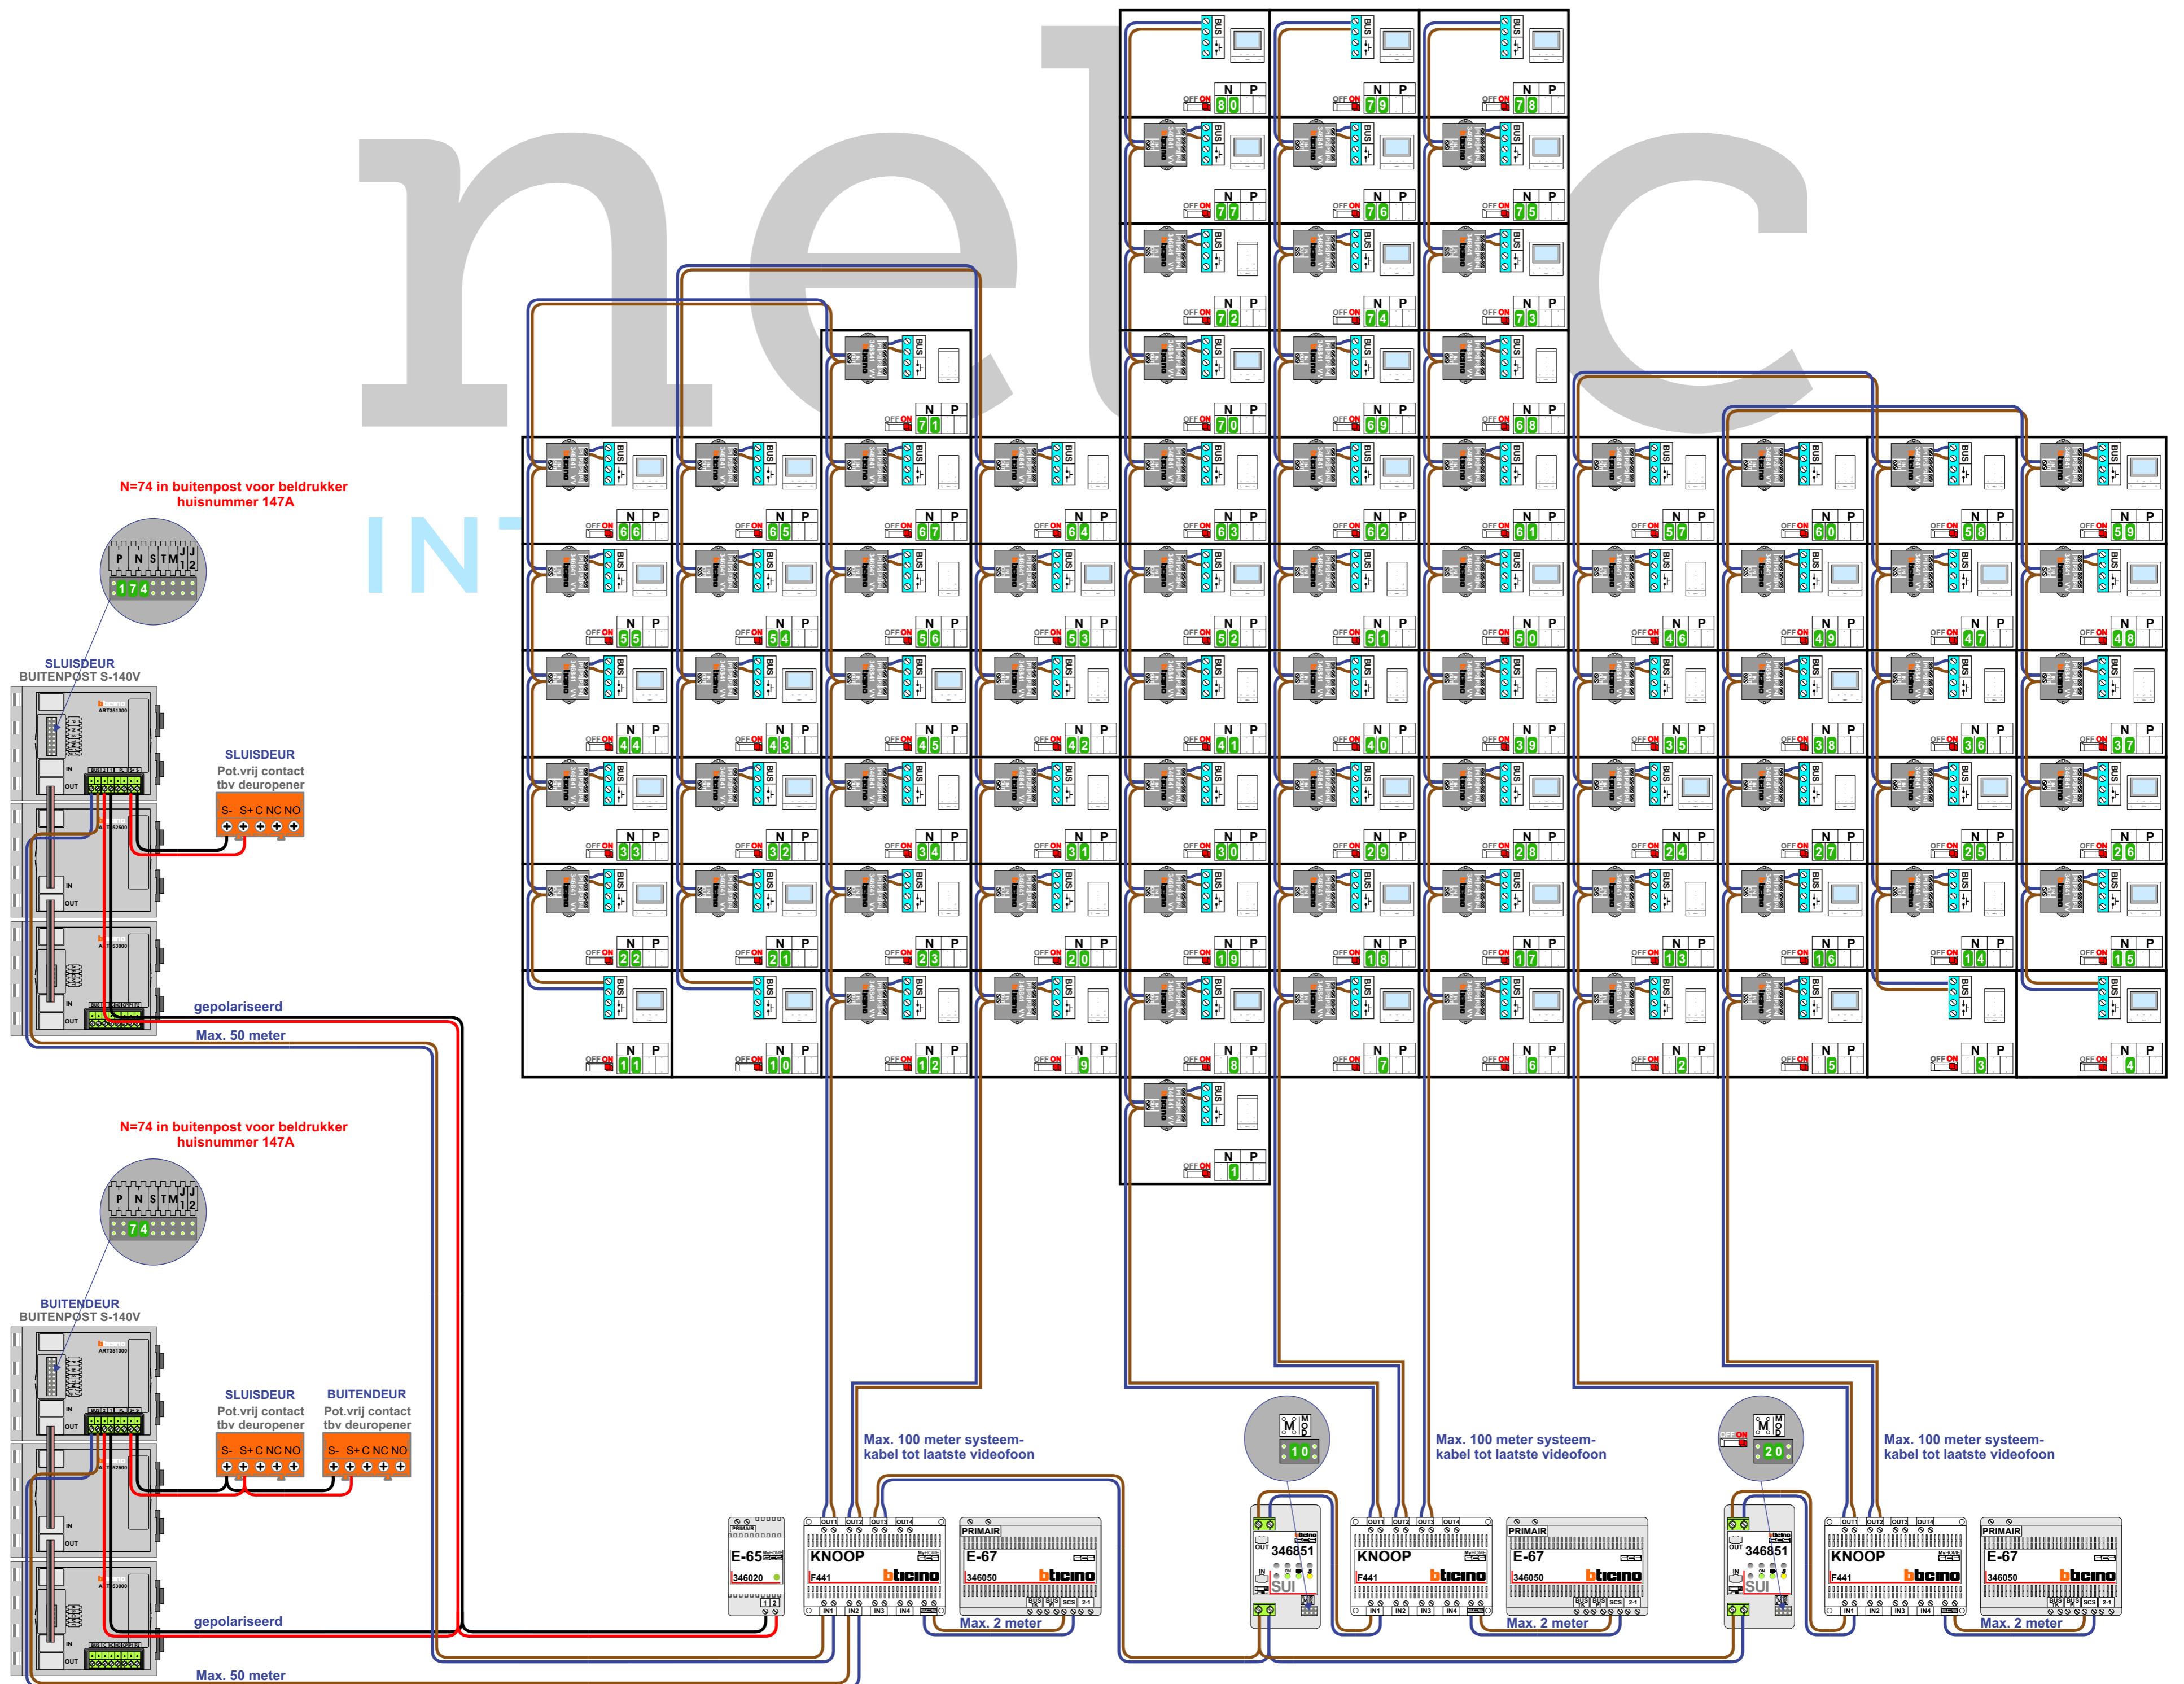

N-Waarde	Huisnummer	Switch-ON	Toestel
1	3	X	T-55
2	5	X	T-55
3	7	X	T-55
4	9	X	M-50B
5	11	X	M-50B
6	13	X	M-50B
7	15	X	M-50B
8	17	X	M-50B
9	19	X	T-55
10	21	X	M-50B
11	23	X	M-50B
12	25	X	T-55
13	27	X	T-55
14	29	X	T-55
15	31	X	M-50B
16	33	X	M-50B
17	35	X	M-50B
18	37	X	M-50B
19	39	X	T-55
20	41	X	T-55
21	43	X	M-50B
22	45	X	M-50B
23	47	X	T-55
24	49	X	M-50B
25	51	X	M-50B
26	53	X	M-50B
27	55	X	T-55
28	57	X	M-50B
29	59	X	M-50B
30	61	X	T-55
31	63	X	T-55
32	65	X	M-50B
33	67	X	M-50B
34	69	X	T-55
35	71	X	T-55
36	73	X	T-55
37	75	X	T-55
38	77	X	M-50B
39	79	X	T-55
40	81	X	T-55

N-Waarde	Huisnummer	Switch-ON	Toestel
41	83	X	T-55
42	85	X	T-55
43	87	X	M-50B
44	89	X	M-50B
45	91	X	M-50B
46	93	X	T-55
47	95	X	M-50B
48	97	X	M-50B
49	99	X	M-50B
50	101	X	M-50B
51	103	X	T-55
52	105	X	M-50B
53	107	X	M-50B
54	109	X	M-50B
55	111	X	M-50B
56	113	X	T-55
57	115	X	T-55
58	117	X	T-55
59	119	X	M-50B
60	121	X	T-55
61	123	X	T-55
62	125	X	M-50B
63	127	X	T-55
64	129	X	T-55
65	131	X	M-50B
66	133	X	M-50B
67	135	X	T-55
68	137	X	T-55
69	139	X	M-50B
70	141	X	M-50B
71	143	X	T-55
72	145	X	T-55
73	147	X	M-50B
74	147A	X	M-50B
75	149	X	M-50B
76	151	X	M-50B
77	153	X	M-50B
78	155	X	M-50B
79	157	X	M-50B
80	159	X	M-50B

— = systeemkabel
Bij andere getwiste kabel **66%** afstand!
Bij ongetwiste kabel **max. 50 meter** buitenpost naar videofoon. UTP op aanvraag.

TWEEDRAADS BUS
Bij monteren/demonteren spanning eraf! voorkomt defecten!
VideoVerdelers

SUI
De anders moeten echt OP de klemmen doorgelust worden!

SUI
De anders moeten echt OP de klemmen doorgelust worden!