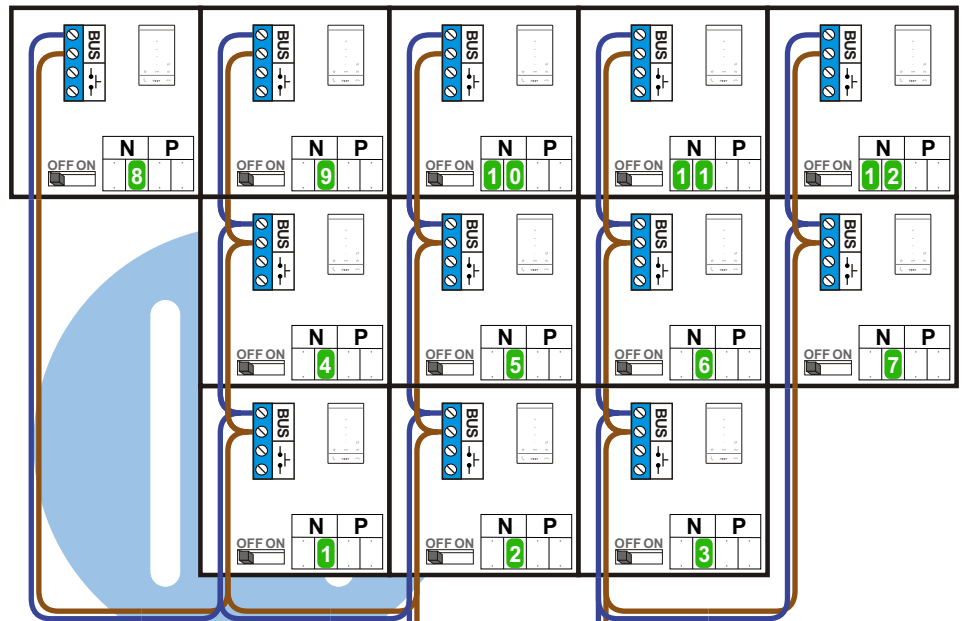

— = systeemkabel
 Bij kabel 2 x 1 mm²:
 180% afstand!
 Bij kabel 2 x 0,28 mm²:
 60% afstand!
 UTP op aanvraag.

BUS 2-DRAADS

Bij monteren/demonteren spanning eraf en voorkom defecten!

Bij installaties zonder beeld maakt het niet uit hoe je de bus aansluit. De telefoons hoeven niet in serie en eindweerstand zijn niet nodig.

N-Waarde	Huisnummer
1	28-1
2	28-2
3	28-3
4	30
5	32
6	32A
7	34
8	36
9	38
10	40
11	42
12	44

DEURSTATION S-131A

Max. 320 meter systeemkabel tot laatste deurtelefoon

Max. 290 meter

 = **stroomkabel**
 Bij kabel 2 x 1 mm²:
 180% afstand!
 Bij kabel 2 x 0,28 mm²:
 60% afstand!
 UTP op aanvraag.

BUS 2-DRAADS
 
**Bij monteren/demonteren
 spanning eraf
 en voorkom defecten!**