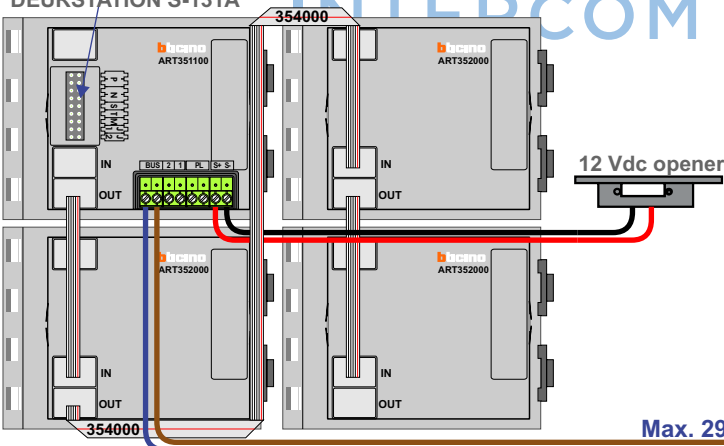

— = systeemkabel
 Bij kabel 2 x 1 mm²:
 180% afstand!
 Bij kabel 2 x 0,28 mm²:
 60% afstand!
 UTP op aanvraag.

BUS 2-DRAADS

Bij monteren/demonteren spanning eraf en voorkom defecten!

Bij installaties zonder beeld maakt het niet uit hoe je de bus aansluit. De telefoons hoeven niet in serie en eindweerstand zijn niet nodig.

N-Waarde	Huisnummer
1	28-1
2	28-2
3	28-3
4	30
5	32
6	32A
7	34
8	36
9	38
10	40
11	42
12	44

DEURSTATION S-131A

Max. 320 meter systeemkabel tot laatste deurtelefoon

Max. 290 meter

 = **stroomkabel**
 Bij kabel 2 x 1 mm²:
 180% afstand!
 Bij kabel 2 x 0,28 mm²:
 60% afstand!
 UTP op aanvraag.

BUS 2-DRAADS
 
**Bij monteren/demonteren
 spanning eraf
 en voorkom defecten!**