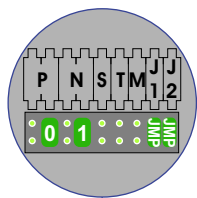

— = systeemkabel
 Bij kabel 2 x 1 mm²:
 180% afstand!
 Bij kabel 2 x 0,28 mm²:
 60% afstand!
 UTP op aanvraag.

BUS 2-DRAADS

Bij monteren/demonteren spanning eraf en voorkom defecten!

Bij installaties zonder beeld maakt het niet uit hoe je de bus aansluit. De telefoons hoeven niet in serie en eindweerstand zijn niet nodig.

N-Waarde	Huisnummer
1	28-1
2	28-2
3	28-3
4	30
5	32
6	32A
7	34
8	36
9	38
10	40
11	42
12	44

DEURSTATION S-131A

Max. 320 meter systeemkabel tot laatste deurtelefoon

Max. 290 meter

 = **stroomkabel**
 Bij kabel 2 x 1 mm²:
 180% afstand!
 Bij kabel 2 x 0,28 mm²:
 60% afstand!
 UTP op aanvraag.