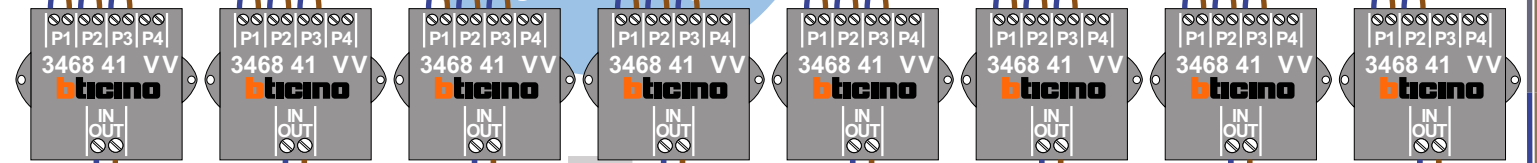

— = systeemkabel
Bij andere getwiste kabel 66% afstand!
Bij ongetwiste kabel max. 50 meter buitenpost naar videofoon.
UTP op aanvraag.

BUS 2-DRAADS

Bij monteren/demonteren spanning eraf en voorkom defecten!

Haal de spanning van het systeem als je een digitizer monteert of demonteert

nokjes connectoren wijzen naar elkaar

Max. 50 meter

Max. 100 meter systeemkabel tot laatste videofoon

nelec
INTERCOM MADE EASY

N-waarde	Huisnummer	Eindweerstand	
1	234	X	T-40
2	236	X	T-40
3	238	X	T-40
4	240	X	T-40
5	242	X	M-50b
6	244	X	T-40
7	246	X	T-40
8	248	X	T-40
9	250	X	T-40
10	252	X	M-50b
11	270	X	T-40
12	272	X	T-40
13	274	X	T-40
14	276	X	T-40
15	278	X	M-50b
16	280	X	T-40
17	282	X	T-40
18	284	X	T-40
19	286	X	T-40
20	288	X	M-50b
21	306	X	T-40
22	308	X	T-40
23	310	X	T-40
24	312	X	T-40
25	314	X	T-40
26	316	X	T-40
27	318	X	M-50b
28	320	X	T-40
29	322	X	M-50b
30	324	X	T-40

INTERCOM MADE EASY

— = systeemkabel
Bij andere getwiste kabel 66% afstand!
Bij ongetwiste kabel max. 50 meter buitenpost naar videofoon.
UTP op aanvraag.

BUS 2-DRAADS

Bij monteren/demonteren spanning eraf en voorkom defecten!

Haal de spanning van het systeem als je een digitizer monteert of demonteert

Max. 50 meter

Max. 100 meter systeemkabel tot laatste videofoon

N-waarde	Huisnummer	Eindweerstand	
1	218	X	T-40
2	220	X	T-40
3	222	X	T-40
4	224	X	T-40
5	226	X	T-40
6	228	X	T-40
7	230	X	T-40
8	232	X	T-40
9	254	X	T-40
10	256	X	T-40
11	258	X	T-40
12	260	X	T-40
13	262	X	T-40
14	264	X	T-40
15	266	X	M-50b
16	290	X	T-40
17	292	X	T-40
18	294	X	T-40
19	296	X	T-40
20	298	X	T-40
21	300	X	T-40
22	302	X	T-40
23	304	X	T-40