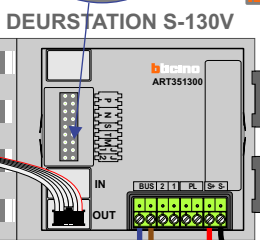

— = systeemkabel
Bij andere getwiste kabel 66% afstand!
Bij ongetwiste kabel max. 50 meter buitenpost naar videofoon.
UTP op aanvraag.

BUS 2-DRAADS

Bij monteren/demonteren spanning eraf en voorkom defecten!

Haal de spanning van het systeem als je een digitizer monteert of demonteert

nokjes connectoren wijzen naar elkaar

Max. 50 meter

Max. 100 meter systeemkabel tot laatste videofoon

nelec
INTERCOM MADE EASY

N-waarde	Huisnummer	Eindweerstand	
1	234	X	T-40
2	236	X	T-40
3	238	X	T-40
4	240	X	T-40
5	242	X	M-50b
6	244	X	T-40
7	246	X	T-40
8	248	X	T-40
9	250	X	T-40
10	252	X	M-50b
11	270	X	T-40
12	272	X	T-40
13	274	X	T-40
14	276	X	T-40
15	278	X	M-50b
16	280	X	T-40
17	282	X	T-40
18	284	X	T-40
19	286	X	T-40
20	288	X	M-50b
21	306	X	T-40
22	308	X	T-40
23	310	X	T-40
24	312	X	T-40
25	314	X	T-40
26	316	X	T-40
27	318	X	M-50b
28	320	X	T-40
29	322	X	M-50b
30	324	X	T-40

INTERCOM MADE EASY

— = systeemkabel
Bij andere getwiste kabel 66% afstand!
Bij ongetwiste kabel max. 50 meter buitenpost naar videofoon.
UTP op aanvraag.

BUS 2-DRAADS

Bij monteren/demonteren spanning eraf en voorkom defecten!

Haal de spanning van het systeem als je een digitizer monteert of demonteert

Max. 50 meter

Max. 100 meter systeemkabel tot laatste videofoon

N-waarde	Huisnummer	Eindweerstand	
1	218	X	T-40
2	220	X	T-40
3	222	X	T-40
4	224	X	T-40
5	226	X	T-40
6	228	X	T-40
7	230	X	T-40
8	232	X	T-40
9	254	X	T-40
10	256	X	T-40
11	258	X	T-40
12	260	X	T-40
13	262	X	T-40
14	264	X	T-40
15	266	X	M-50b
16	290	X	T-40
17	292	X	T-40
18	294	X	T-40
19	296	X	T-40
20	298	X	T-40
21	300	X	T-40
22	302	X	T-40
23	304	X	T-40