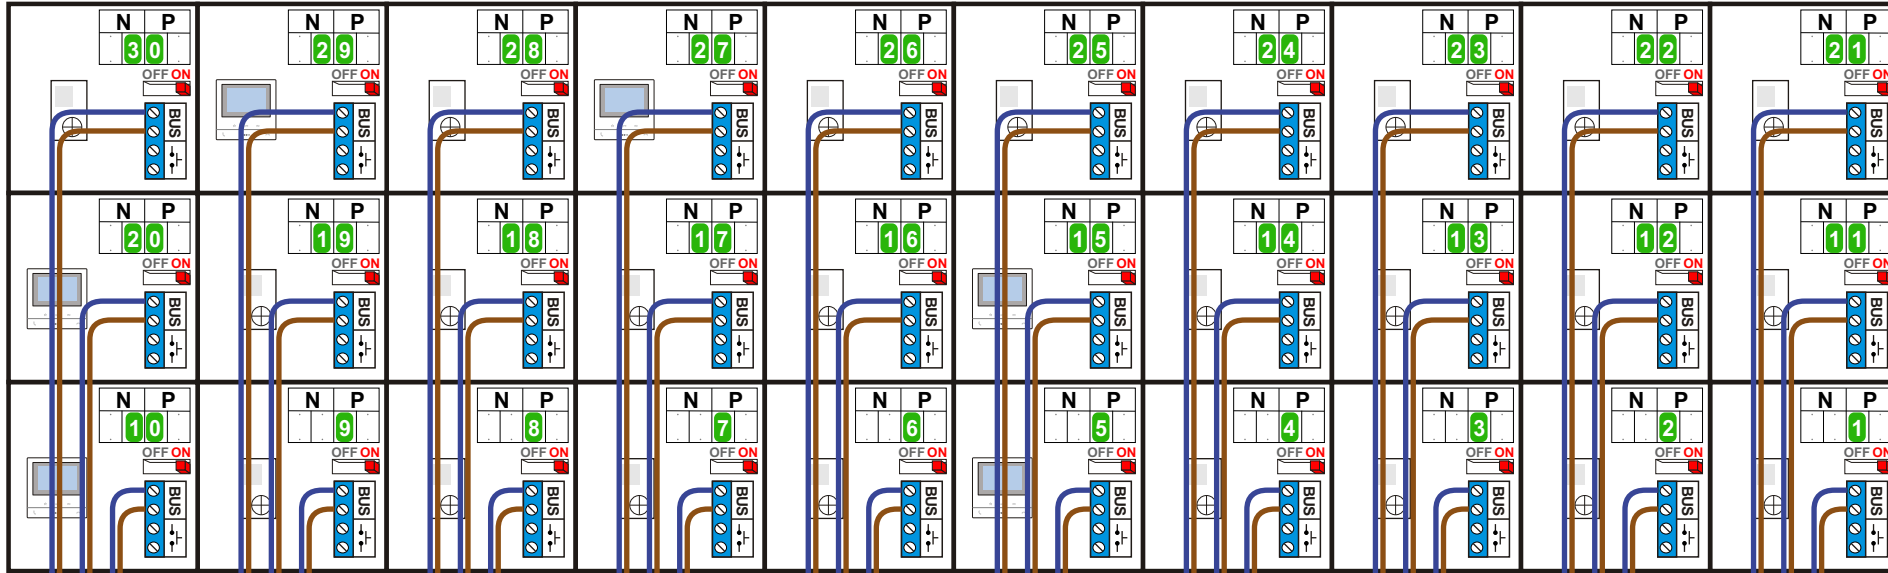

— = systeemkabel
Bij andere getwiste kabel 66% afstand!
Bij ongetwiste kabel max. 50 meter buitenpost naar videofoon.
UTP op aanvraag.

BUS 2-DRAADS

Bij monteren/demonteren spanning eraf en voorkom defecten!

Haal de spanning van het systeem als je een digitizer monteert of demonteert

nokjes connectoren wijzen naar elkaar

Max. 50 meter

Max. 100 meter systeemkabel tot laatste videofoon

nelec
INTERCOM MADE EASY

N-waarde	Huisnummer	Eindweerstand	
1	234	X	T-40
2	236	X	T-40
3	238	X	T-40
4	240	X	T-40
5	242	X	M-50b
6	244	X	T-40
7	246	X	T-40
8	248	X	T-40
9	250	X	T-40
10	252	X	M-50b
11	270	X	T-40
12	272	X	T-40
13	274	X	T-40
14	276	X	T-40
15	278	X	M-50b
16	280	X	T-40
17	282	X	T-40
18	284	X	T-40
19	286	X	T-40
20	288	X	M-50b
21	306	X	T-40
22	308	X	T-40
23	310	X	T-40
24	312	X	T-40
25	314	X	T-40
26	316	X	T-40
27	318	X	M-50b
28	320	X	T-40
29	322	X	M-50b
30	324	X	T-40

INTERCOM MADE EASY

— = systeemkabel
Bij andere getwiste kabel 66% afstand!
Bij ongetwiste kabel max. 50 meter buitenpost naar videofoon.
UTP op aanvraag.

BUS 2-DRAADS

Bij monteren/demonteren spanning eraf en voorkom defecten!

Haal de spanning van het systeem als je een digitizer monteert of demonteert

Max. 50 meter

Max. 100 meter systeemkabel tot laatste videofoon

N-waarde	Huisnummer	Eindweerstand	
1	218	X	T-40
2	220	X	T-40
3	222	X	T-40
4	224	X	T-40
5	226	X	T-40
6	228	X	T-40
7	230	X	T-40
8	232	X	T-40
9	254	X	T-40
10	256	X	T-40
11	258	X	T-40
12	260	X	T-40
13	262	X	T-40
14	264	X	T-40
15	266	X	M-50b
16	290	X	T-40
17	292	X	T-40
18	294	X	T-40
19	296	X	T-40
20	298	X	T-40
21	300	X	T-40
22	302	X	T-40
23	304	X	T-40