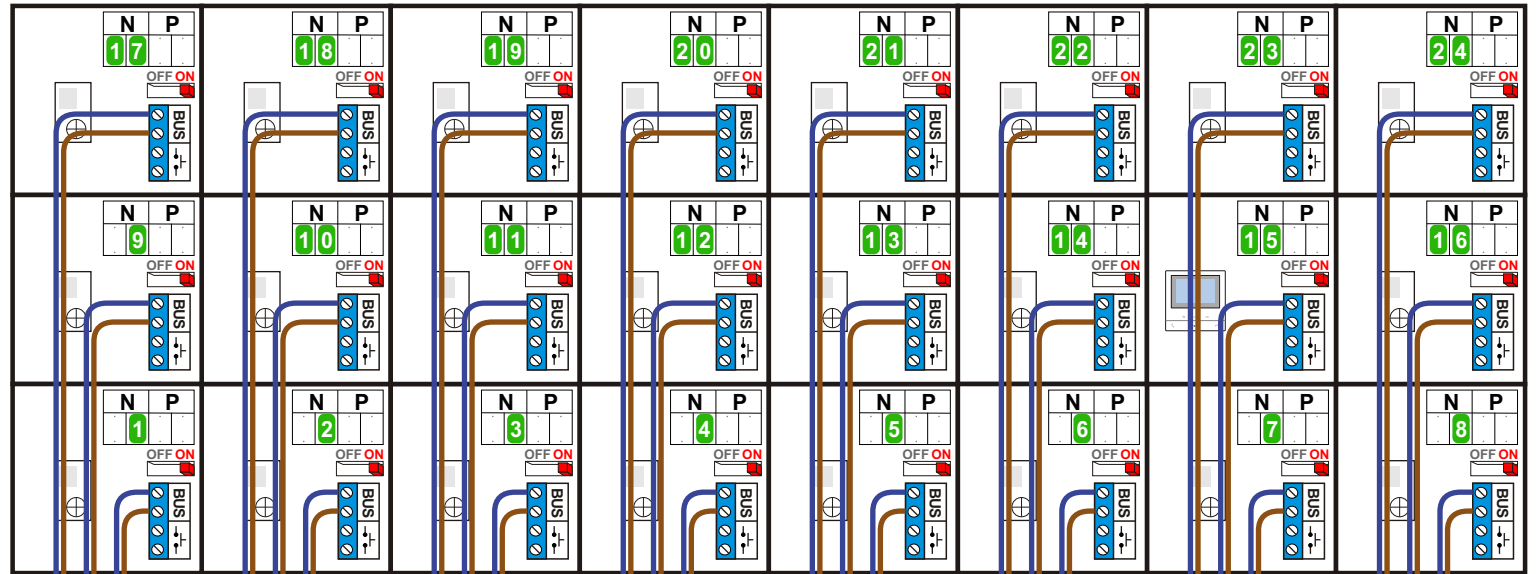

— = systeemkabel
Bij andere getwiste kabel 66% afstand!
Bij ongetwiste kabel max. 50 meter buitenpost naar videofoon.
UTP op aanvraag.

BUS 2-DRAADS

Bij monteren/demonteren spanning eraf en voorkom defecten!

Haal de spanning van het systeem als je een digitizer monteert of demonteert

nokjes connectoren wijzen naar elkaar

Max. 50 meter

Max. 100 meter systeemkabel tot laatste videofoon

nelec
INTERCOM MADE EASY

N-waarde	Huisnummer	Eindweerstand	
1	234	X	T-40
2	236	X	T-40
3	238	X	T-40
4	240	X	T-40
5	242	X	M-50b
6	244	X	T-40
7	246	X	T-40
8	248	X	T-40
9	250	X	T-40
10	252	X	M-50b
11	270	X	T-40
12	272	X	T-40
13	274	X	T-40
14	276	X	T-40
15	278	X	M-50b
16	280	X	T-40
17	282	X	T-40
18	284	X	T-40
19	286	X	T-40
20	288	X	M-50b
21	306	X	T-40
22	308	X	T-40
23	310	X	T-40
24	312	X	T-40
25	314	X	T-40
26	316	X	T-40
27	318	X	M-50b
28	320	X	T-40
29	322	X	M-50b
30	324	X	T-40

INTERCOM MADE EASY

— = systeemkabel
Bij andere getwiste kabel 66% afstand!
Bij ongetwiste kabel max. 50 meter buitenpost naar videofoon.
UTP op aanvraag.

BUS 2-DRAADS

Bij monteren/demonteren spanning eraf en voorkom defecten!

Haal de spanning van het systeem als je een digitizer monteert of demonteert

Max. 50 meter

Max. 100 meter systeemkabel tot laatste videofoon

N-waarde	Huisnummer	Eindweerstand	
1	218	X	T-40
2	220	X	T-40
3	222	X	T-40
4	224	X	T-40
5	226	X	T-40
6	228	X	T-40
7	230	X	T-40
8	232	X	T-40
9	254	X	T-40
10	256	X	T-40
11	258	X	T-40
12	260	X	T-40
13	262	X	T-40
14	264	X	T-40
15	266	X	M-50b
16	290	X	T-40
17	292	X	T-40
18	294	X	T-40
19	296	X	T-40
20	298	X	T-40
21	300	X	T-40
22	302	X	T-40
23	304	X	T-40