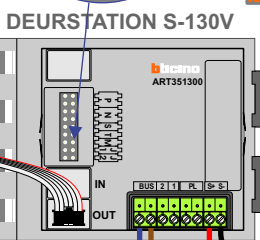

Haal de spanning van het systeem als je een digitizer monteert of demonteert

nokjes connectoren wijzen naar elkaar

Max. 50 meter

Max. 100 meter systeemkabel tot laatste videofoon

nelec
INTERCOM MADE EASY

N-waarde	Huisnummer	Eindweerstand	
1	234	X	T-40
2	236	X	T-40
3	238	X	T-40
4	240	X	T-40
5	242	X	M-50b
6	244	X	T-40
7	246	X	T-40
8	248	X	T-40
9	250	X	T-40
10	252	X	M-50b
11	270	X	T-40
12	272	X	T-40
13	274	X	T-40
14	276	X	T-40
15	278	X	M-50b
16	280	X	T-40
17	282	X	T-40
18	284	X	T-40
19	286	X	T-40
20	288	X	M-50b
21	306	X	T-40
22	308	X	T-40
23	310	X	T-40
24	312	X	T-40
25	314	X	T-40
26	316	X	T-40
27	318	X	M-50b
28	320	X	T-40
29	322	X	M-50b
30	324	X	T-40

INTERCOM MADE EASY

— = systeemkabel
Bij andere getwiste kabel 66% afstand!
Bij ongetwiste kabel max. 50 meter buitenpost naar videofoon.
UTP op aanvraag.

BUS 2-DRAADS

Bij monteren/demonteren spanning eraf en voorkom defecten!

Haal de spanning van het systeem als je een digitizer monteert of demonteert

Max. 50 meter

Max. 100 meter systeemkabel tot laatste videofoon

N-waarde	Huisnummer	Eindweerstand	
1	218	X	T-40
2	220	X	T-40
3	222	X	T-40
4	224	X	T-40
5	226	X	T-40
6	228	X	T-40
7	230	X	T-40
8	232	X	T-40
9	254	X	T-40
10	256	X	T-40
11	258	X	T-40
12	260	X	T-40
13	262	X	T-40
14	264	X	T-40
15	266	X	M-50b
16	290	X	T-40
17	292	X	T-40
18	294	X	T-40
19	296	X	T-40
20	298	X	T-40
21	300	X	T-40
22	302	X	T-40
23	304	X	T-40