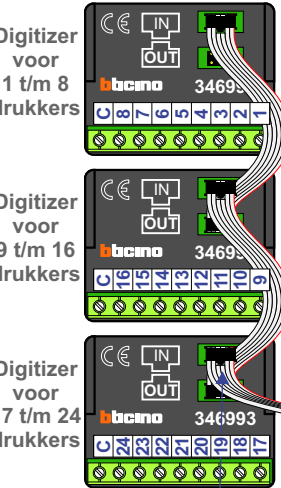

Haal de spanning van het systeem als je een digitizer monteert of demonteert

nokjes connectoren wijzen naar elkaar

Max. 50 meter

Max. 100 meter systeemkabel tot laatste videofoon

nelec
INTERCOM MADE EASY

N-waarde	Huisnummer	Eindweerstand	
1	234	X	T-40
2	236	X	T-40
3	238	X	T-40
4	240	X	T-40
5	242	X	M-50b
6	244	X	T-40
7	246	X	T-40
8	248	X	T-40
9	250	X	T-40
10	252	X	M-50b
11	270	X	T-40
12	272	X	T-40
13	274	X	T-40
14	276	X	T-40
15	278	X	M-50b
16	280	X	T-40
17	282	X	T-40
18	284	X	T-40
19	286	X	T-40
20	288	X	M-50b
21	306	X	T-40
22	308	X	T-40
23	310	X	T-40
24	312	X	T-40
25	314	X	T-40
26	316	X	T-40
27	318	X	M-50b
28	320	X	T-40
29	322	X	M-50b
30	324	X	T-40

INTERCOM MADE EASY

— = systeemkabel
Bij andere getwiste kabel 66% afstand!
Bij ongetwiste kabel max. 50 meter buitenpost naar videofoon.
UTP op aanvraag.

BUS 2-DRAADS

Bij monteren/demonteren spanning eraf en voorkom defecten!

Haal de spanning van het systeem als je een digitizer monteert of demonteert

Max. 50 meter

Max. 100 meter systeemkabel tot laatste videofoon

N-waarde	Huisnummer	Eindweerstand	
1	218	X	T-40
2	220	X	T-40
3	222	X	T-40
4	224	X	T-40
5	226	X	T-40
6	228	X	T-40
7	230	X	T-40
8	232	X	T-40
9	254	X	T-40
10	256	X	T-40
11	258	X	T-40
12	260	X	T-40
13	262	X	T-40
14	264	X	T-40
15	266	X	M-50b
16	290	X	T-40
17	292	X	T-40
18	294	X	T-40
19	296	X	T-40
20	298	X	T-40
21	300	X	T-40
22	302	X	T-40
23	304	X	T-40