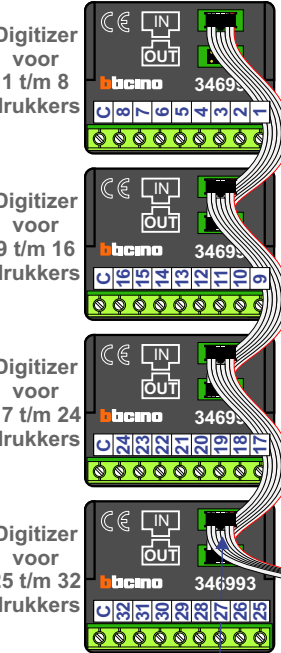

— = systeemkabel
Bij andere getwiste kabel 66% afstand!
Bij ongetwiste kabel max. 50 meter buitenpost naar videofoon.
UTP op aanvraag.

BUS 2-DRAADS

Bij monteren/demonteren spanning eraf en voorkom defecten!

Haal de spanning van het systeem als je een digitizer monteert of demonteert

nokjes connectoren wijzen naar elkaar

Max. 50 meter

Max. 100 meter systeemkabel tot laatste videofoon

nelec
INTERCOM MADE EASY

N-waarde	Huisnummer	Eindweerstand	
1	234	X	T-40
2	236	X	T-40
3	238	X	T-40
4	240	X	T-40
5	242	X	M-50b
6	244	X	T-40
7	246	X	T-40
8	248	X	T-40
9	250	X	T-40
10	252	X	M-50b
11	270	X	T-40
12	272	X	T-40
13	274	X	T-40
14	276	X	T-40
15	278	X	M-50b
16	280	X	T-40
17	282	X	T-40
18	284	X	T-40
19	286	X	T-40
20	288	X	M-50b
21	306	X	T-40
22	308	X	T-40
23	310	X	T-40
24	312	X	T-40
25	314	X	T-40
26	316	X	T-40
27	318	X	M-50b
28	320	X	T-40
29	322	X	M-50b
30	324	X	T-40

INTERCOM MADE EASY

— = systeemkabel
Bij andere getwiste kabel 66% afstand!
Bij ongetwiste kabel max. 50 meter buitenpost naar videofoon.
UTP op aanvraag.

BUS 2-DRAADS

Bij monteren/demonteren spanning eraf en voorkom defecten!