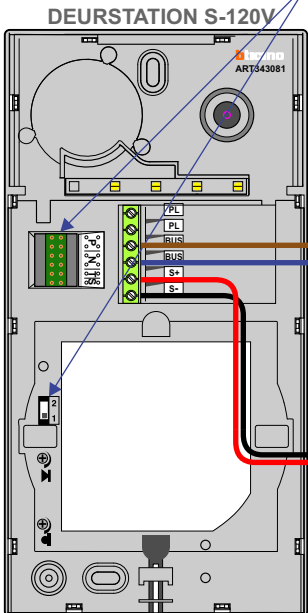

**— = systeemkabel**  
Bij andere getwiste kabel 66% afstand!  
Bij ongetwiste kabel max. 50 meter buitenpost naar videofoon.  
UTP op aanvraag.

M-70

Español  
Deutsch  
Nederlands

Videofoon werkt pas na instellen van taal, datum en tijd.

**BUS** →

Bij meerdere videofoons tegelijk, mogen de ingangen voor 2de belsignaal niet gekoppeld worden.

VideoVerdeler

De aders moeten echt **OP** de klemmen doorgelust worden!

**BUS 2-DRAADS**

Bij monteren/demonteren spanning eraf en voorkom defecten!

M-43 hulpvoeding op 1-2: verwijder jumper 1

gepolariseerd

Verwijder bij deze jumper 1

Max. 50 meter

12 Vdc opener

Max. 50 meter

Max. 100 meter systeemkabel tot laatste videofoon