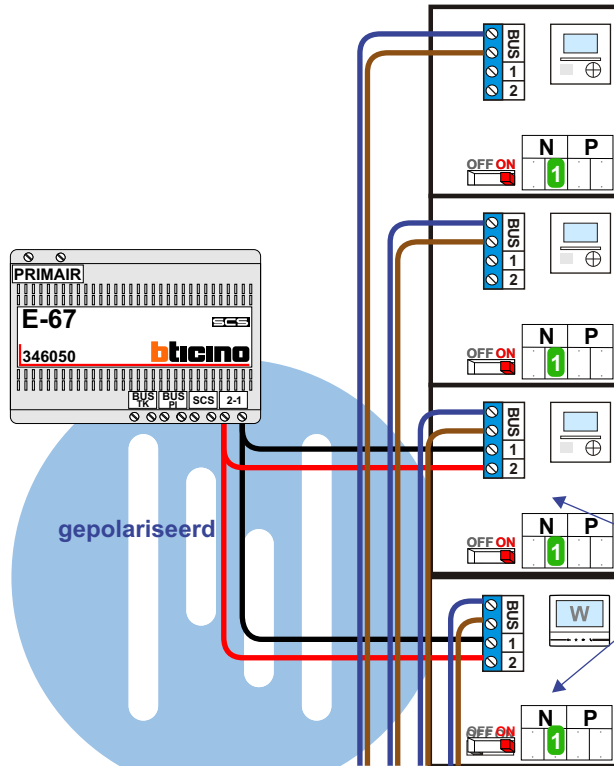

**— = systeemkabel**  
Bij andere getwiste kabel 66% afstand!  
Bij ongetwiste kabel max. 50 meter buitenpost naar videofoon.  
UTP op aanvraag.

M-70

Español  
Deutsch  
Nederlands

Videofoon werkt pas na instellen van taal, datum en tijd.

**BUS** →

Bij meerdere videofoons tegelijk, mogen de ingangen voor 2de belsignaal niet gekoppeld worden.

VideoVerdeler

De aders moeten echt **OP** de klemmen doorgelust worden!

**BUS 2-DRAADS**

Bij monteren/demonteren spanning eraf en voorkom defecten!

M-43 hulpvoeding op 1-2: verwijder jumper 1

gepolariseerd

Verwijder bij deze jumper 1

Max. 50 meter

12 Vdc opener

Max. 50 meter

Max. 100 meter systeemkabel tot laatste videofoon