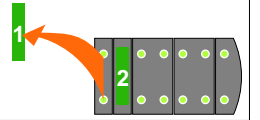

**BUS** →

Bij meerdere videofoons tegelijk, mogen de ingangen voor 2de belsignaal niet gekoppeld worden.

VideoVerdeler

De aders moeten echt **OP** de klemmen doorgelust worden!

**BUS 2-DRAADS**

Bij monteren/demonteren spanning eraf en voorkom defecten!

M-43 hulpvoeding op 1-2: verwijder jumper 1

gepolariseerd

Verwijder bij deze jumper 1

Max. 50 meter

12 Vdc opener

Max. 50 meter

Max. 100 meter systeemkabel tot laatste videofoon