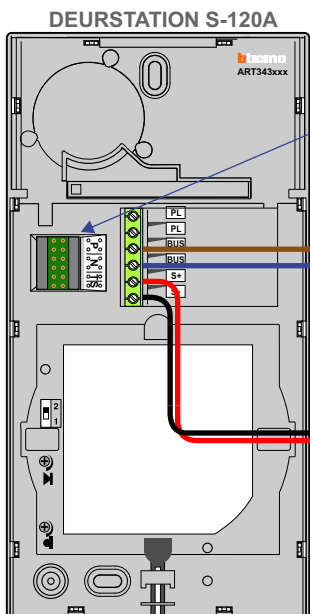

— = systeemkabel
Bij andere getwiste kabel 66% afstand!
Bij ongetwiste kabel max. 50 meter buitenpost naar videfoon. UTP op aanvraag.

Bij installaties zonder beeld maakt het niet uit *hoe* je de bus aansluit. De telefoons hoeven niet in serie en eindweerstand zijn niet nodig.

BUS 2-DRAADS

Bij monteren/demonteren spanning eraf en voorkom defecten!

nelec
INTERCOM MADE EASY

Max. 100 meter

Pot.vrij contact
tbv deur opener

Max. 290 meter systeemkabel tot laatste deurtelefoon