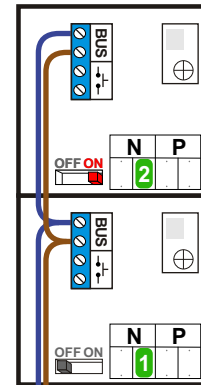

— = systeemkabel
Bij andere getwiste kabel 66% afstand!
Bij ongetwiste kabel max. 50 meter buitenpost naar videfoon. UTP op aanvraag.

Bij installaties zonder beeld maakt het niet uit *hoe* je de bus aansluit. De telefoons hoeven niet in serie en eindweerstand zijn niet nodig.

BUS 2-DRAADS

Bij monteren/demonteren spanning eraf en voorkom defecten!

nelec
INTERCOM MADE EASY

Max. 100 meter

Pot.vrij contact
tbv deur opener

Max. 290 meter systeemkabel tot laatste deurtelefoon