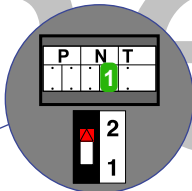

— = systeemkabel
Bij andere getwiste kabel 66% afstand!
Bij ongetwiste kabel max. 50 meter buitenpost naar videfoon. UTP op aanvraag.

Bij installaties zonder beeld maakt het niet uit *hoe* je de bus aansluit. De telefoons hoeven niet in serie en eindweerstand zijn niet nodig.

BUS 2-DRAADS

Bij monteren/demonteren spanning eraf en voorkom defecten!

nelec
INTERCOM MADE EASY

Max. 100 meter

Pot.vrij contact
tbv deur opener

Max. 290 meter systeemkabel tot laatste deurtelefoon