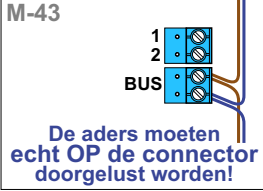

— — — = systeemkabel
 Bij andere getwiste kabel 66% afstand!
 Bij ongetwiste kabel max. 50 meter buitenpost naar videofoon.
 UTP op aanvraag.

BUS 2-DRAADS

Bij monteren/demonteren spanning eraf en voorkom defecten!