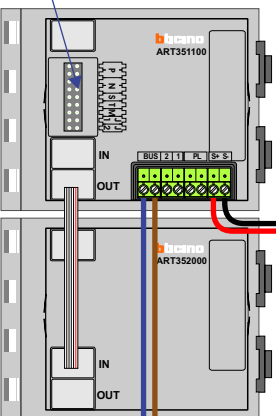

BUS 2-DRAADS

Bij monteren/demonteren spanning eraf en voorkom defecten!

Bij installaties zonder beeld maakt het niet uit hoe je de bus aansluit. De telefoons hoeven niet in serie en eindweerstand zijn niet nodig.

 = systeemkabel
Bij kabel 2 x 1 mm²: 180% afstand!
Bij kabel 2 x 0,28 mm²: 60% afstand!
UTP op aanvraag.

Max. 320 meter systeemkabel tot laatste deurtelefoon

DEURSTATION S-131A

12 Vdc opener

Max. 290 meter