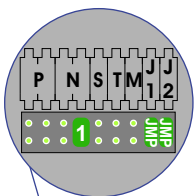

BUS 2-DRAADS

Bij monteren/demonteren spanning eraf en voorkom defecten!

Bij installaties zonder beeld maakt het niet uit hoe je de bus aansluit. De telefoons hoeven niet in serie en eindweerstand zijn niet nodig.

 = systeemkabel
Bij kabel 2 x 1 mm²: 180% afstand!
Bij kabel 2 x 0,28 mm²: 60% afstand!
UTP op aanvraag.

Max. 320 meter systeemkabel tot laatste deurtelefoon

DEURSTATION S-131A

12 Vdc opener

Max. 290 meter