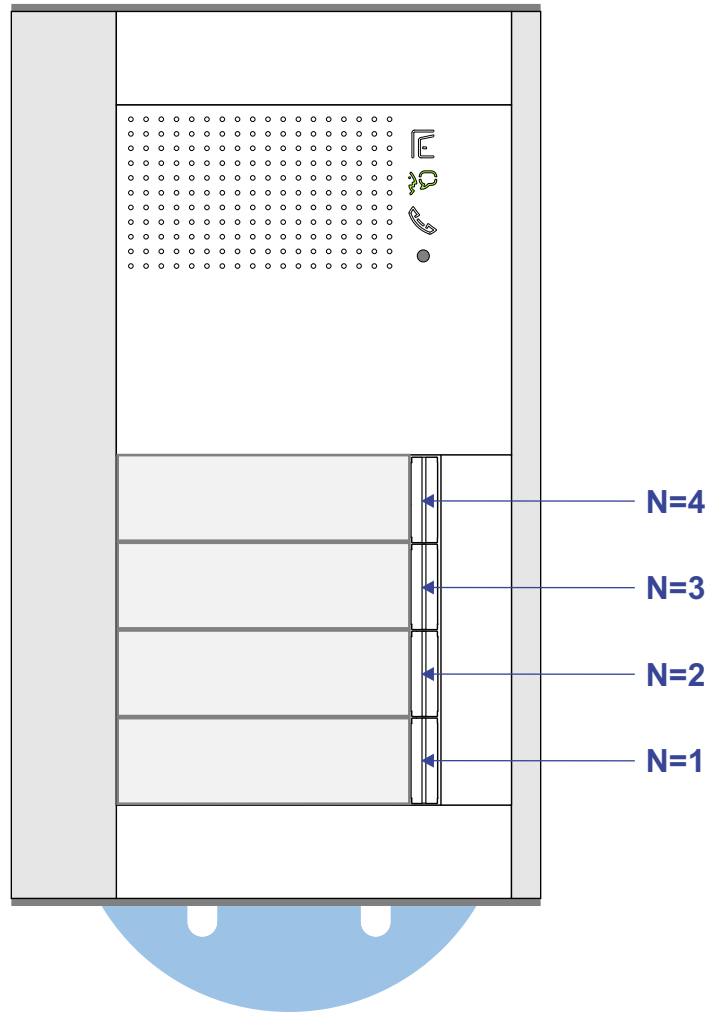

BUS 2-DRAADS

Bij monteren/demonteren spanning eraf en voorkom defecten!

Bij installaties zonder beeld maakt het niet uit hoe je de bus aansluit. De telefoons hoeven niet in serie en eindweerstand zijn niet nodig.

 = systeemkabel
Bij kabel 2 x 1 mm²: 180% afstand!
Bij kabel 2 x 0,28 mm²: 60% afstand!
UTP op aanvraag.

Max. 320 meter systeemkabel tot laatste deurtelefoon

DEURSTATION S-131A

12 Vdc opener

Max. 290 meter