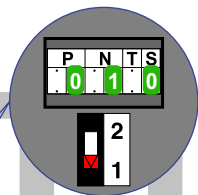

346050

De twee buitenposten echt **OP** de klemmen van E-67 aansluiten!

Max. 180 meter

Max. 180 meter systeemkabel tot laatste videofoon

Max. 180 meter