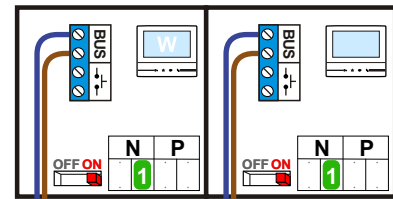

Let op!! Aangepaste tekening Maximale kabellengte met DOS-systeemkabel

VideoVerdeler

De anders moeten echt **OP** de klemmen doorgelust worden!

M-70

Videofoon werkt pas na instellen van taal, datum en tijd.

346050

De twee buitenposten echt **OP** de klemmen van E-67 aansluiten!

Max. 180 meter

Max. 180 meter systeemkabel tot laatste videofoon

Max. 180 meter