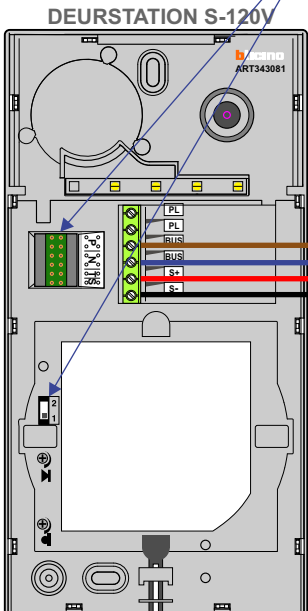

346050

De twee buitenposten echt **OP** de klemmen van E-67 aansluiten!

Max. 180 meter

Max. 180 meter systeemkabel tot laatste videofoon

Max. 180 meter