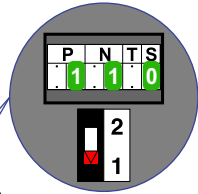

Let op!! Aangepaste tekening Maximale kabellengte met DOS-systeemkabel

VideoVerdeler

De anders moeten echt **OP** de klemmen doorgelust worden!

M-70

Videofoon werkt pas na instellen van taal, datum en tijd.

346050

De twee buitenposten echt **OP** de klemmen van E-67 aansluiten!

Max. 180 meter

Max. 180 meter systeemkabel tot laatste videofoon

Max. 180 meter