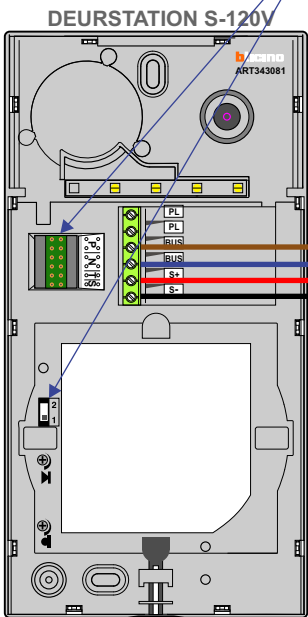

— = systeemkabel
Bij andere getwiste kabel 66% afstand!
Bij ongetwiste kabel max. 50 meter buitenpost naar videofoon.
UTP op aanvraag.

BUS 2-DRAADS

Bij monteren/demonteren spanning eraf en voorkom defecten!

Let op!! Aangepaste tekening Maximale kabellengte met DOS-systeemkabel

VideoVerdeler

De anders moeten echt **OP** de klemmen doorgelust worden!

M-70

Videofoon werkt pas na instellen van taal, datum en tijd.

346050

De twee buitenposten echt **OP** de klemmen van E-67 aansluiten!

Max. 180 meter

Max. 180 meter systeemkabel tot laatste videofoon

Max. 180 meter