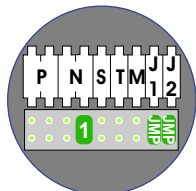


 = systeemkabel
Bij andere getwiste kabel 66% afstand!
Bij ongetwiste kabel max. 50 meter buitenpost naar videofoon.
UTP op aanvraag.

De twee stijgers echt OP de klemmen van E-67 aansluiten!

BUS 2-DRAADS

Bij monteren/demonteren spanning eraf en voorkom defecten!

M-43

De aders moeten echt OP de connector doorgelust worden!

Pot.vrij contact tbv deuropener
S- S+ C NC NO
+ + + +

nelec
INTERCOM MADE EASY

Max. 100 meter systeemkabel tot laatste videofoon

Max. 50 meter

nelec
INTERCOM MADE EASY