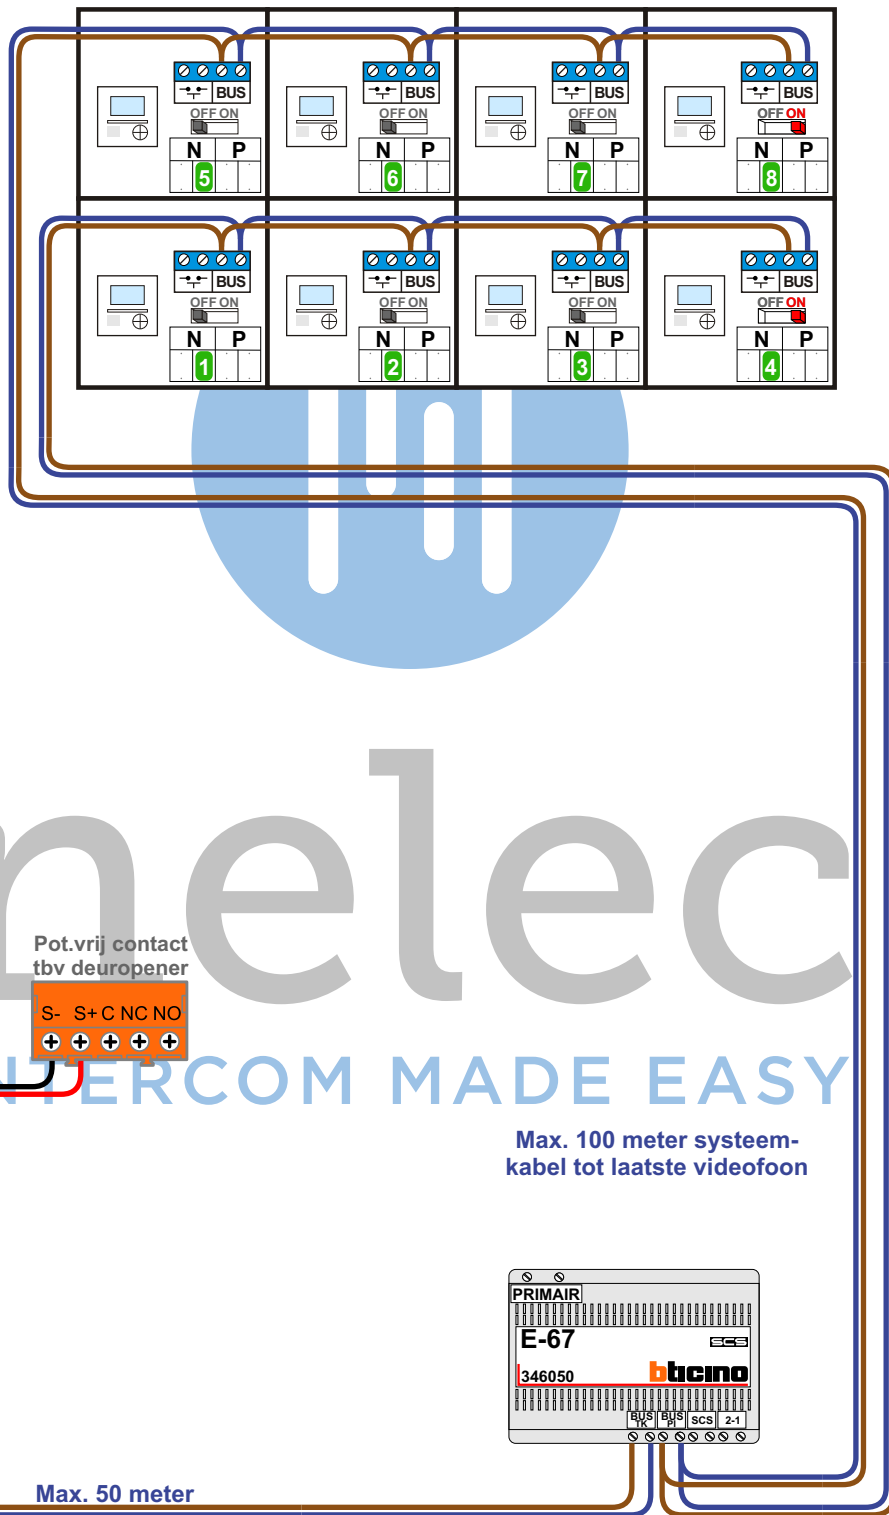


 = systeemkabel
Bij andere getwiste kabel 66% afstand!
Bij ongetwiste kabel max. 50 meter buitenpost naar videofoon.
UTP op aanvraag.

De twee stijgers echt OP de klemmen van E-67 aansluiten!

BUS 2-DRAADS

Bij monteren/demonteren spanning eraf en voorkom defecten!

M-43

De aders moeten echt OP de connector doorgelust worden!

Pot.vrij contact tbv deuropener
S- S+ C NC NO
+ + + +

nelec
INTERCOM MADE EASY

Max. 100 meter systeemkabel tot laatste videofoon

Max. 50 meter

nelec
INTERCOM MADE EASY