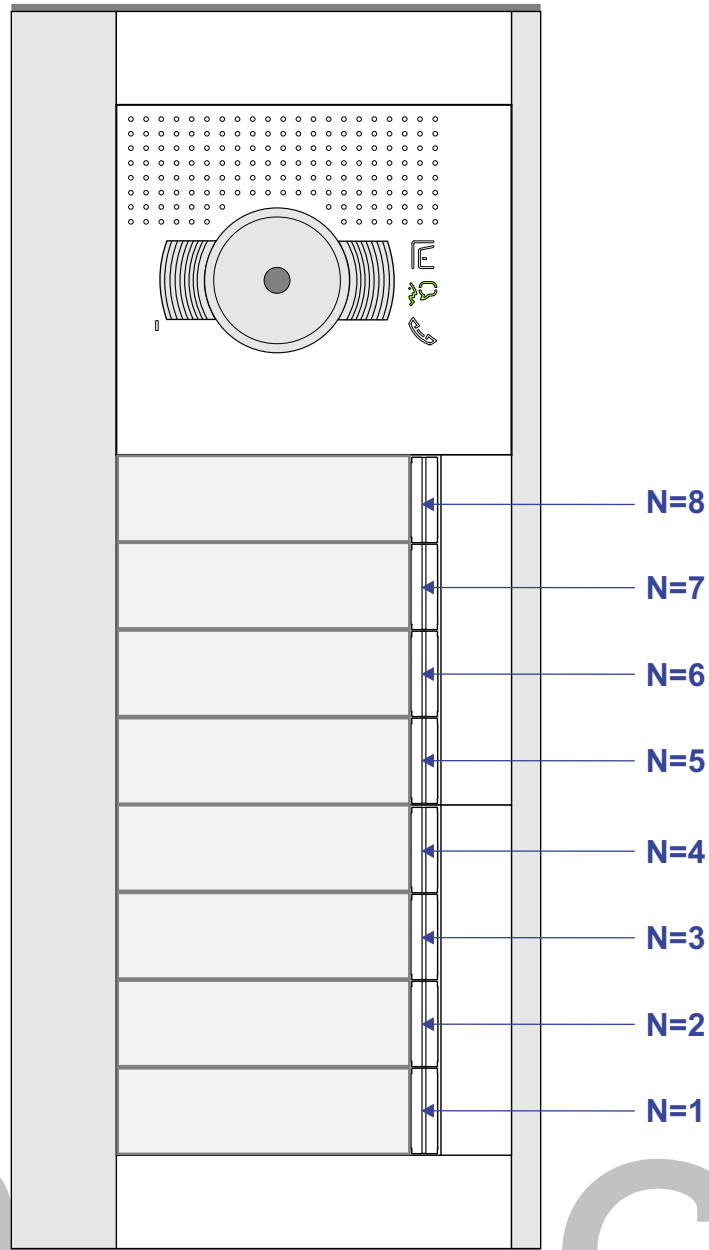


 = systeemkabel
Bij andere getwiste kabel 66% afstand!
Bij ongetwiste kabel max. 50 meter buitenpost naar videofoon.
UTP op aanvraag.

De twee stijgers echt OP de klemmen van E-67 aansluiten!

BUS 2-DRAADS

Bij monteren/demonteren spanning eraf en voorkom defecten!

M-43

De aders moeten echt OP de connector doorgelust worden!

Pot.vrij contact tbv deuropener
S- S+ C NC NO
+ + + +

nelec
INTERCOM MADE EASY

Max. 100 meter systeemkabel tot laatste videofoon

Max. 50 meter

nelec
INTERCOM MADE EASY