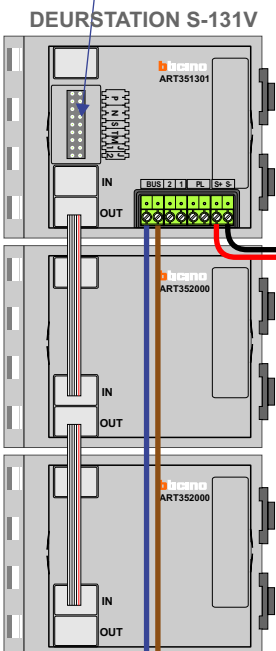


 = systeemkabel
Bij andere getwiste kabel 66% afstand!
Bij ongetwiste kabel max. 50 meter buitenpost naar videofoon.
UTP op aanvraag.

De twee stijgers echt OP de klemmen van E-67 aansluiten!

BUS 2-DRAADS

Bij monteren/demonteren spanning eraf en voorkom defecten!

M-43

De aders moeten echt OP de connector doorgelust worden!

Pot.vrij contact tbv deuropener
S- S+ C NC NO
+ + + +

nelec
INTERCOM MADE EASY

Max. 100 meter systeemkabel tot laatste videofoon

Max. 50 meter

nelec
INTERCOM MADE EASY