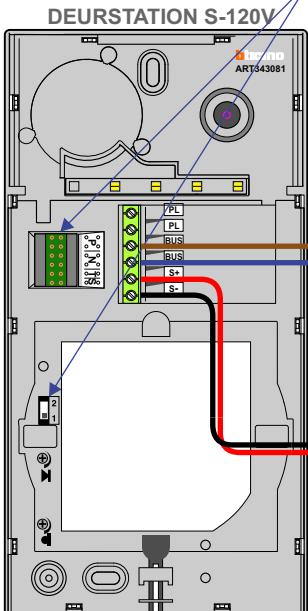

— = systeemkabel
 Bij andere getwiste kabel 66% afstand!
 Bij ongetwiste kabel max. 50 meter buitenpost naar videofoon.
 UTP op aanvraag.

BUS 2-DRAADS

Bij monteren/demonteren spanning eraf en voorkom defecten!

De twee buitenposten echt **OP** de klemmen van E-67 aansluiten!

Max. 50 meter

Max. 50 meter

Max. 100 meter systeemkabel tot laatste videofoon