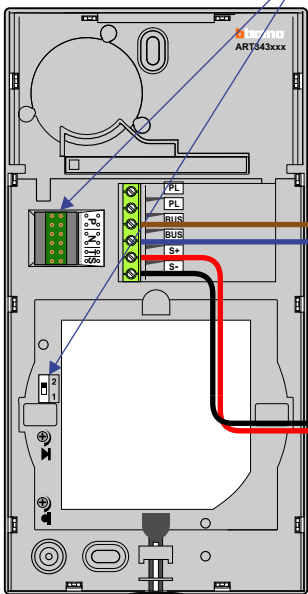

— = systeemkabel
 Bij andere getwiste kabel 66% afstand!
 Bij ongetwiste kabel max. 50 meter buitenpost naar videofoon.
 UTP op aanvraag.

BUS 2-DRAADS

Bij monteren/demonteren spanning eraf en voorkom defecten!

De twee buitenposten echt **OP** de klemmen van E-67 aansluiten!

Max. 50 meter

Max. 50 meter

Max. 100 meter systeemkabel tot laatste videofoon