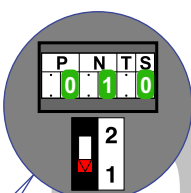

— = systeemkabel
 Bij andere getwiste kabel 66% afstand!
 Bij ongetwiste kabel max. 50 meter buitenpost naar videofoon.
 UTP op aanvraag.

BUS 2-DRAADS

Bij monteren/demonteren spanning eraf en voorkom defecten!

De twee buitenposten echt **OP** de klemmen van E-67 aansluiten!

Max. 50 meter

Max. 50 meter

Max. 100 meter systeemkabel tot laatste videofoon