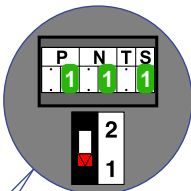

— = systeemkabel
 Bij andere getwiste kabel 66% afstand!
 Bij ongetwiste kabel max. 50 meter buitenpost naar videofoon.
 UTP op aanvraag.

BUS 2-DRAADS

Bij monteren/demonteren spanning eraf en voorkom defecten!

De twee buitenposten echt **OP** de klemmen van E-67 aansluiten!

Max. 50 meter

Max. 50 meter

Max. 100 meter systeemkabel tot laatste videofoon