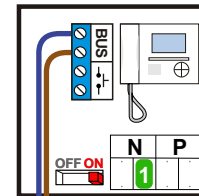

— = systeemkabel
 Bij andere getwiste kabel 66% afstand!
 Bij ongetwiste kabel max. 50 meter buitenpost naar videofoon.
 UTP op aanvraag.

BUS 2-DRAADS

Bij monteren/demonteren spanning eraf en voorkom defecten!

De twee buitenposten echt **OP** de klemmen van E-67 aansluiten!

Max. 50 meter

Max. 50 meter

Max. 100 meter systeemkabel tot laatste videofoon