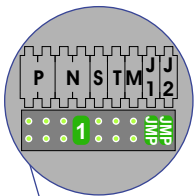

 = systeemkabel  
 Bij kabel 2 x 1 mm<sup>2</sup>:  
 180% afstand!  
 Bij kabel 2 x 0,28 mm<sup>2</sup>:  
 60% afstand!  
 UTP op aanvraag.

**BUS 2-DRAADS**

Bij monteren/demonteren  
 spanning eraf  
 en voorkom defecten!

Bij installaties zonder  
 beeld maakt het niet  
 uit hoe je de bus  
 aansluit. De telefoons  
 hoeven niet in serie en  
 eindweerstand zijn  
 niet nodig.

DEURSTATION S-151A

Pot.vrij contact  
 tbv deuropener

nelec  
 INTERCOM MADE EASY

Max. 320 meter systeem-  
 kabel tot laatste deurtelefoon

Max. 290 meter

nelec  
INTERCOM MADE EASY