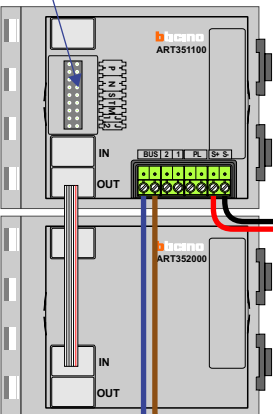

 = systeemkabel  
 Bij kabel 2 x 1 mm<sup>2</sup>:  
 180% afstand!  
 Bij kabel 2 x 0,28 mm<sup>2</sup>:  
 60% afstand!  
 UTP op aanvraag.

**BUS 2-DRAADS**

Bij monteren/demonteren  
 spanning eraf  
 en voorkom defecten!

Bij installaties zonder  
 beeld maakt het niet  
 uit hoe je de bus  
 aansluit. De telefoons  
 hoeven niet in serie en  
 eindweerstand zijn  
 niet nodig.

DEURSTATION S-151A

Pot.vrij contact  
 tbv deuropener

nelec  
 INTERCOM MADE EASY

Max. 320 meter systeem-  
 kabel tot laatste deurtelefoon

Max. 290 meter

nelec  
INTERCOM MADE EASY