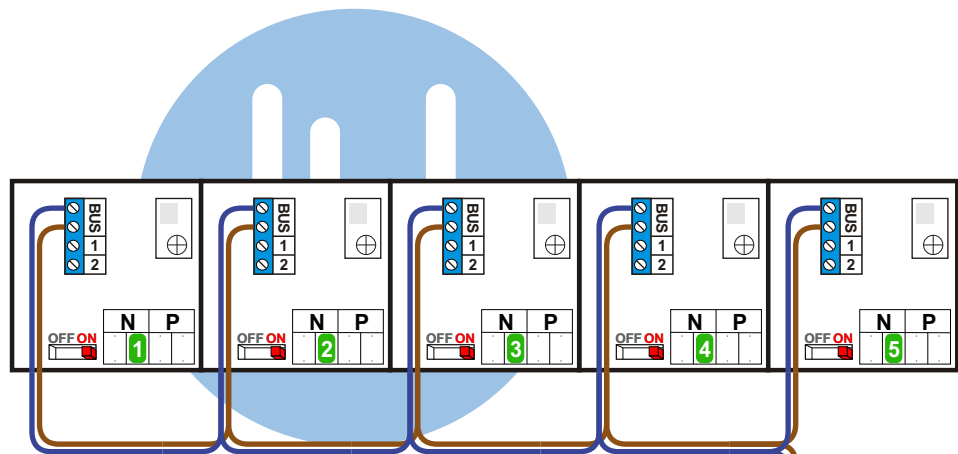

 = systeemkabel  
 Bij kabel 2 x 1 mm<sup>2</sup>:  
 180% afstand!  
 Bij kabel 2 x 0,28 mm<sup>2</sup>:  
 60% afstand!  
 UTP op aanvraag.

**BUS 2-DRAADS**

Bij monteren/demonteren  
 spanning eraf  
 en voorkom defecten!

Bij installaties zonder  
 beeld maakt het niet  
 uit hoe je de bus  
 aansluit. De telefoons  
 hoeven niet in serie en  
 eindweerstand zijn  
 niet nodig.

DEURSTATION S-151A

Pot.vrij contact  
 tbv deuropener

nelec  
 INTERCOM MADE EASY

Max. 320 meter systeem-  
 kabel tot laatste deurtelefoon

Max. 290 meter

nelec  
INTERCOM MADE EASY