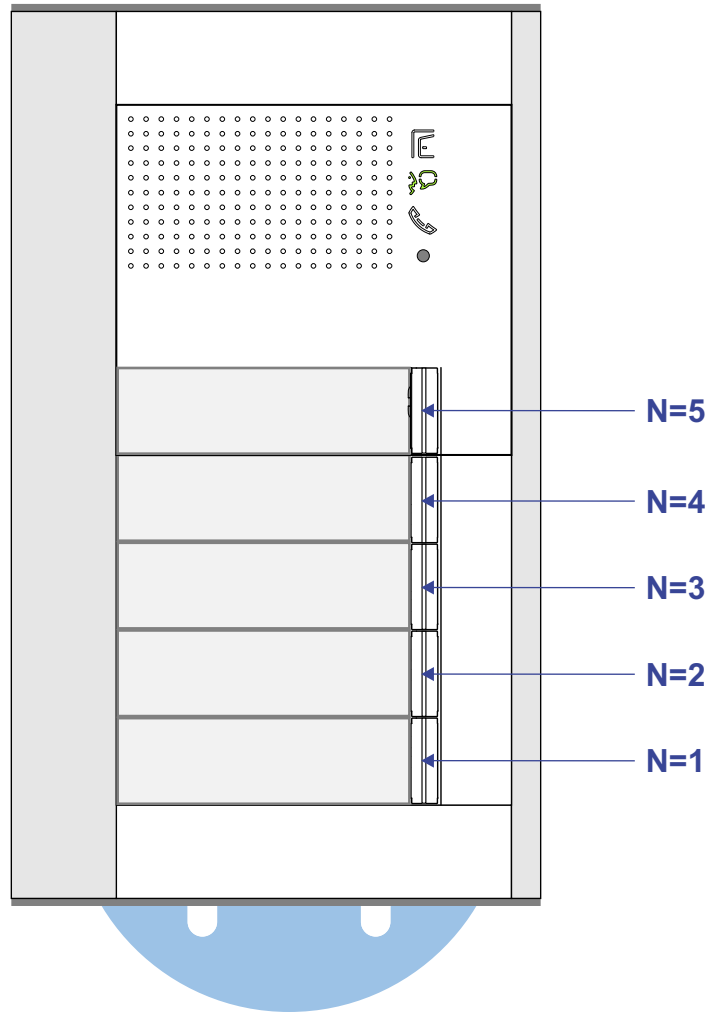

 = systeemkabel  
 Bij kabel 2 x 1 mm<sup>2</sup>:  
 180% afstand!  
 Bij kabel 2 x 0,28 mm<sup>2</sup>:  
 60% afstand!  
 UTP op aanvraag.

**BUS 2-DRAADS**

Bij monteren/demonteren  
 spanning eraf  
 en voorkom defecten!

Bij installaties zonder  
 beeld maakt het niet  
 uit hoe je de bus  
 aansluit. De telefoons  
 hoeven niet in serie en  
 eindweerstand zijn  
 niet nodig.

DEURSTATION S-151A

Pot.vrij contact  
 tbv deuropener

nelec  
 INTERCOM MADE EASY

Max. 320 meter systeem-  
 kabel tot laatste deurtelefoon

Max. 290 meter

nelec  
INTERCOM MADE EASY