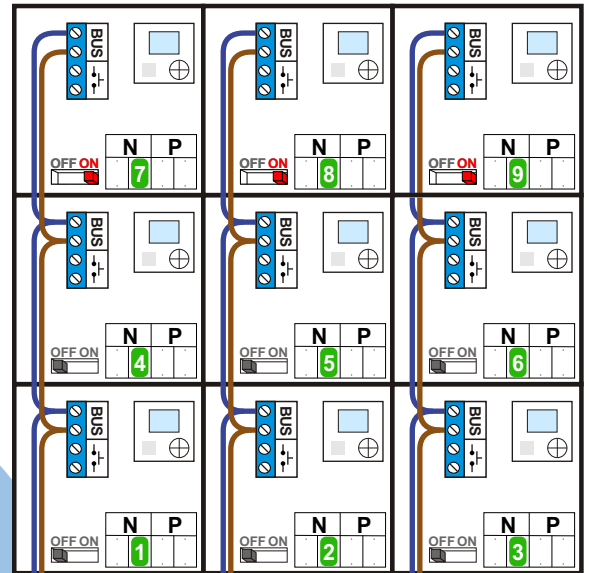

— = systeemkabel
 Bij kabel 2 x 1 mm²:
 180% afstand!
 Bij kabel 2 x 0,28 mm²:
 60% afstand!
 UTP op aanvraag.

BUS 2-DRAADS

Bij monteren/demonteren spanning eraf en voorkom defecten!

nelec
INTERCOM MADE EASY