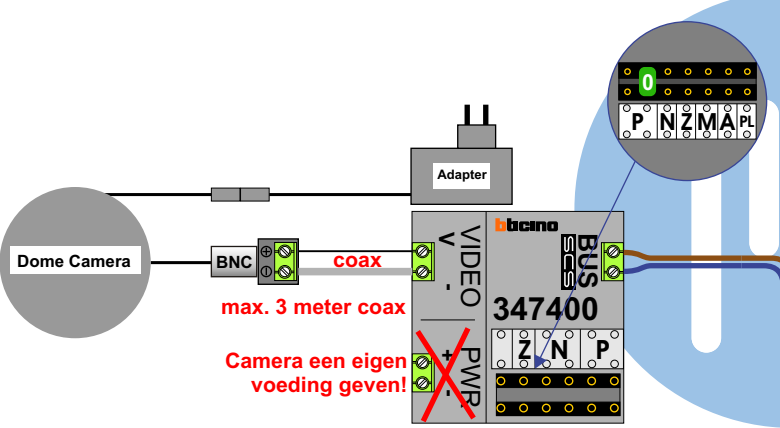

— = systeemkabel
 Bij kabel 2 x 1 mm²:
 180% afstand!
 Bij kabel 2 x 0,28 mm²:
 60% afstand!
 UTP op aanvraag.

BUS 2-DRAADS

Bij monteren/demonteren spanning eraf en voorkom defecten!

nelec
INTERCOM MADE EASY