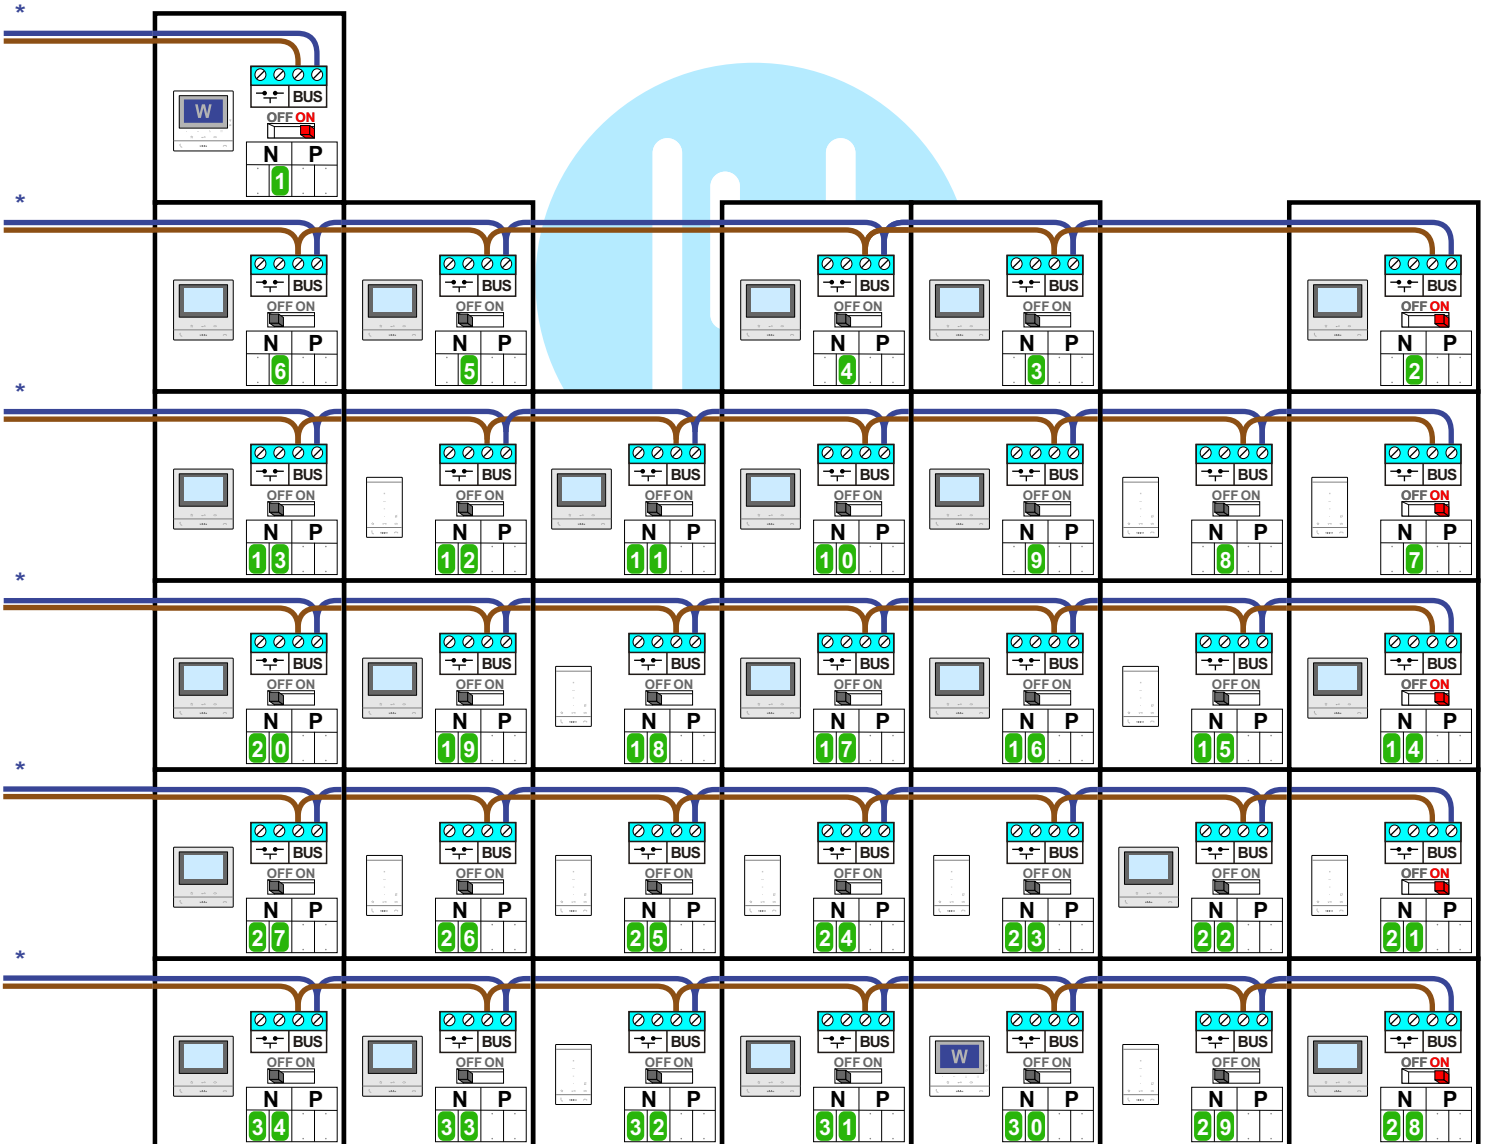

= systeemkabel
Bij andere getwiste kabel 66% afstand!
Bij ongetwiste kabel max. 50 meter buitenpost naar videofoon.
UTP op aanvraag.

Digitizers & flatcables

Niet monteren/demonteren onder spanning
Bedrukkers mogen wel

TWEEDRAADS BUS

Bij monteren/demonteren spanning eraf voorkomt defecten!

M-50 + T-55

De aders moeten echt OP de connector doorgelust worden!

Kabels van Pagina 1