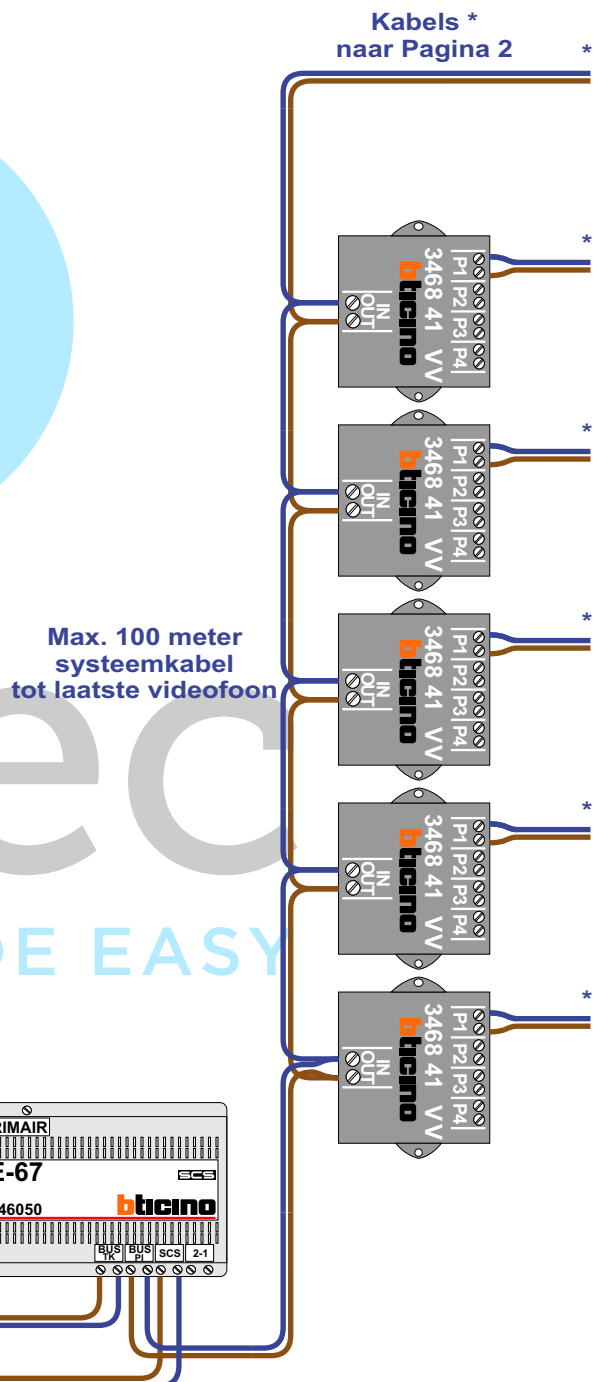

**— = systeemkabel**  
Bij andere getwiste kabel 66% afstand!  
Bij ongetwiste kabel max. 50 meter buitenpost naar videofoon.  
UTP op aanvraag.

**Digitizers & flatcables**  
  
Niet monteren/demonteren onder spanning  
Bedrukkers mogen wel

**TWEEDRAADS BUS**  
  
  
Bij monteren/demonteren spanning eraf voorkomt defecten!

**VideoVerdeler**  
  
De aders moeten echt OP de klemmen doorgelust worden!

 = systeemkabel  
Bij andere getwiste kabel 66% afstand!  
Bij ongetwiste kabel max. 50 meter buitenpost naar videofoon.  
UTP op aanvraag.

Kabels van Pagina 1

N-waarde	Huisnummers	Eindweerstand	Toestel
1	80	X	M-50W
2	78E	X	M-50B
3	78D		M-50B
4	78C		M-50B
5	78B		M-50B
6	78A		M-50B
7	76G	X	T-55
8	76F		T-55
9	76E		M-50B
10	76D		M-50B
11	76C		M-50B
12	76B		T-55
13	76A		M-50B
14	74G	X	M-50B
15	74F		T-55
16	74E		M-50B
17	74D		M-50B
18	74C		T-55
19	74B		M-50B
20	74A		M-50B
21	72G	X	T-55
22	72F		M-50B
23	72E		T-55
24	72D		T-55
25	72C		T-55
26	72B		T-55
27	72A		M-50B
28	70G	X	M-50B
29	70F		T-55
30	70E		M-50W
31	70D		M-50B
32	70C		T-55
33	70B		M-50B
34	70A		M-50B