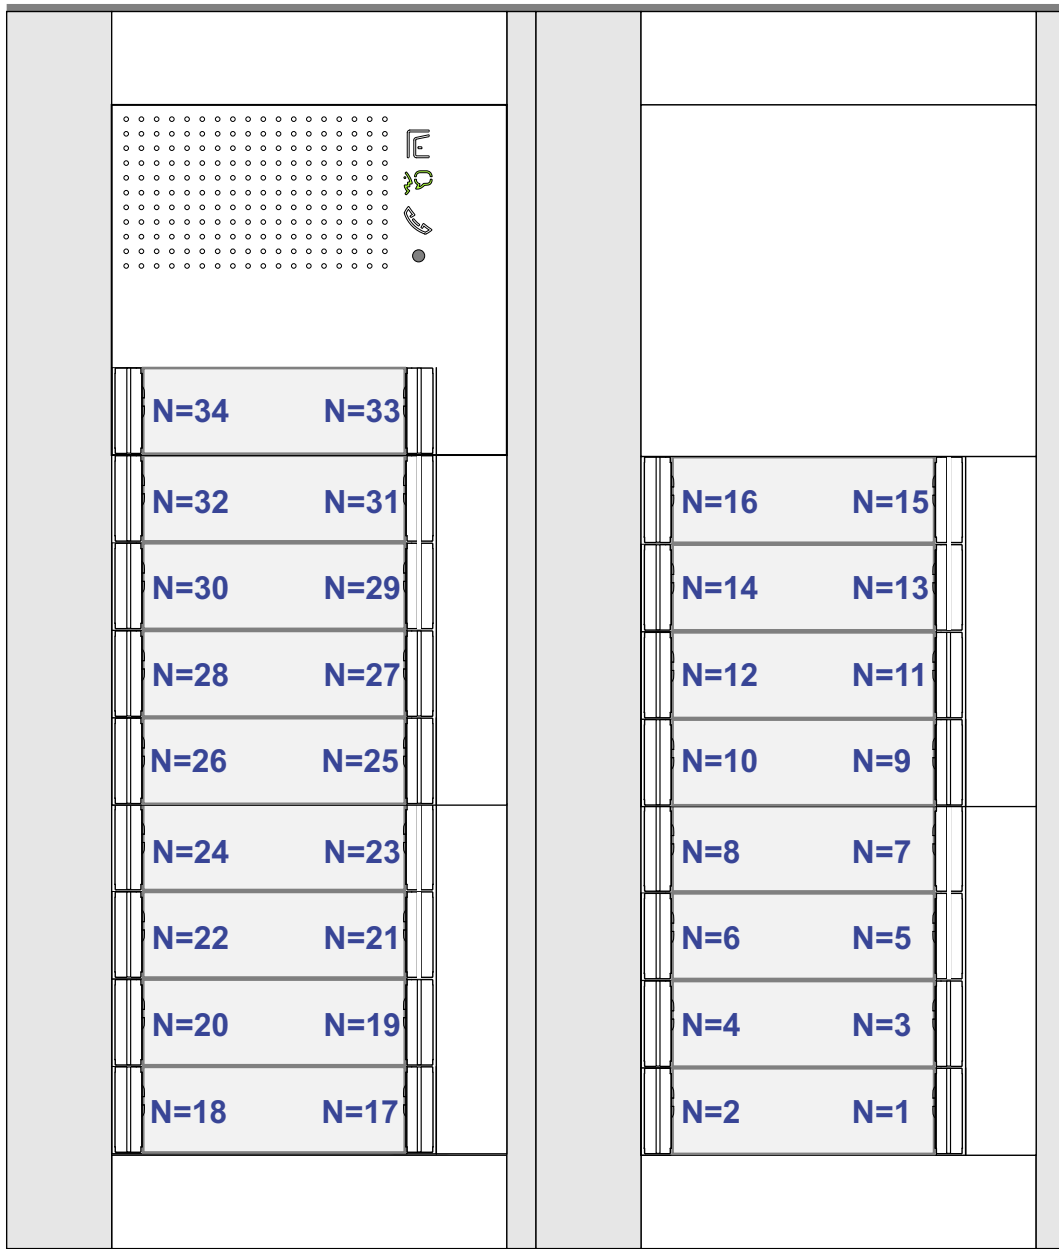

N-waarde	Huisnummers	Eindweerstand	Toestel
1	80	X	M-50W
2	78E	X	M-50B
3	78D		M-50B
4	78C		M-50B
5	78B		M-50B
6	78A		M-50B
7	76G	X	T-55
8	76F		T-55
9	76E		M-50B
10	76D		M-50B
11	76C		M-50B
12	76B		T-55
13	76A		M-50B
14	74G	X	M-50B
15	74F		T-55
16	74E		M-50B
17	74D		M-50B
18	74C		T-55
19	74B		M-50B
20	74A		M-50B
21	72G	X	T-55
22	72F		M-50B
23	72E		T-55
24	72D		T-55
25	72C		T-55
26	72B		T-55
27	72A		M-50B
28	70G	X	M-50B
29	70F		T-55
30	70E		M-50W
31	70D		M-50B
32	70C		T-55
33	70B		M-50B
34	70A		M-50B

N-WAARDEN