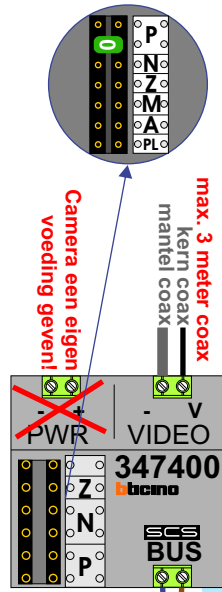

**— = systeemkabel**  
Bij andere getwiste kabel 66% afstand!  
Bij ongetwiste kabel max. 50 meter buitenpost naar videofoon.  
UTP op aanvraag.

**Digitizers & flatcables**  
  
Niet monteren/demonteren onder spanning  
Bedrukkers mogen wel

**TWEEDRAADS BUS**  
  
  
Bij monteren/demonteren spanning eraf voorkomt defecten!

**VideoVerdeler**  
  
De aders moeten echt OP de klemmen doorgelust worden!

 = systeemkabel  
Bij andere getwiste kabel 66% afstand!  
Bij ongetwiste kabel max. 50 meter buitenpost naar videofoon.  
UTP op aanvraag.

Digitizers & flatcables  
  
Niet monteren/demonteren onder spanning  
Bedrukkers mogen wel

TWEEDRAADS BUS  
   
Bij monteren/demonteren spanning eraf voorkomt defecten!

M-50 + T-55  
  
De aders moeten echt OP de connector doorgelust worden!

Kabels van Pagina 1

N-waarde	Huisnummers	Eindweerstand	Toestel
1	80	X	M-50W
2	78E	X	M-50B
3	78D		M-50B
4	78C		M-50B
5	78B		M-50B
6	78A		M-50B
7	76G	X	T-55
8	76F		T-55
9	76E		M-50B
10	76D		M-50B
11	76C		M-50B
12	76B		T-55
13	76A		M-50B
14	74G	X	M-50B
15	74F		T-55
16	74E		M-50B
17	74D		M-50B
18	74C		T-55
19	74B		M-50B
20	74A		M-50B
21	72G	X	T-55
22	72F		M-50B
23	72E		T-55
24	72D		T-55
25	72C		T-55
26	72B		T-55
27	72A		M-50B
28	70G	X	M-50B
29	70F		T-55
30	70E		M-50W
31	70D		M-50B
32	70C		T-55
33	70B		M-50B
34	70A		M-50B