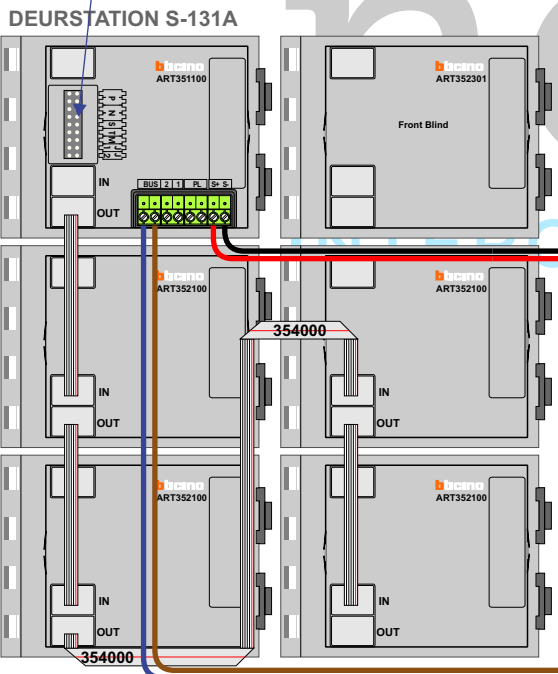

**— = systeemkabel**  
Bij andere getwiste kabel 66% afstand!  
Bij ongetwiste kabel max. 50 meter buitenpost naar videofoon.  
UTP op aanvraag.

**Digitizers & flatcables**  
  
Niet monteren/demonteren onder spanning  
Bedrukkers mogen wel

**TWEEDRAADS BUS**  
  
  
Bij monteren/demonteren spanning eraf voorkomt defecten!

**VideoVerdeler**  
  
De aders moeten echt OP de klemmen doorgelust worden!

 = systeemkabel  
Bij andere getwiste kabel 66% afstand!  
Bij ongetwiste kabel max. 50 meter buitenpost naar videofoon.  
UTP op aanvraag.

Digitizers & flatcables  
  
Niet monteren/demonteren onder spanning  
Bedrukkers mogen wel

TWEEDRAADS BUS  
   
Bij monteren/demonteren spanning eraf voorkomt defecten!

M-50 + T-55  
  
De aders moeten echt OP de connector doorgelust worden!

Kabels van Pagina 1

N-waarde	Huisnummers	Eindweerstand	Toestel
1	80	X	M-50W
2	78E	X	M-50B
3	78D		M-50B
4	78C		M-50B
5	78B		M-50B
6	78A		M-50B
7	76G	X	T-55
8	76F		T-55
9	76E		M-50B
10	76D		M-50B
11	76C		M-50B
12	76B		T-55
13	76A		M-50B
14	74G	X	M-50B
15	74F		T-55
16	74E		M-50B
17	74D		M-50B
18	74C		T-55
19	74B		M-50B
20	74A		M-50B
21	72G	X	T-55
22	72F		M-50B
23	72E		T-55
24	72D		T-55
25	72C		T-55
26	72B		T-55
27	72A		M-50B
28	70G	X	M-50B
29	70F		T-55
30	70E		M-50W
31	70D		M-50B
32	70C		T-55
33	70B		M-50B
34	70A		M-50B