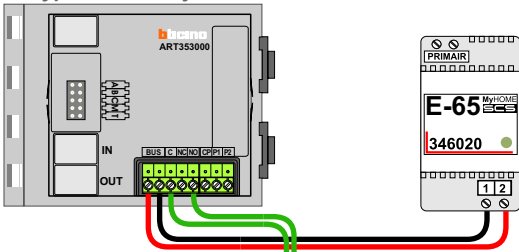

BUS 2-DRAADS

Bij monteren/demonteren spanning eraf en voorkom defecten!

= systeemkabel

Bij kabel 2 x 1 mm²:
180% afstand!
Bij kabel 2 x 0,28 mm²:
60% afstand!
UTP op aanvraag.

M-70

Videofoon werkt pas na instellen van taal, datum en tijd.

Keypad binnenzijde hek

Max. 100 meter systeemkabel tot laatste videofoon

DEURSTATION S-131V

Pot.vrij contact tbv deur opener

Max. 50 meter

Keypad buitenzijde hek