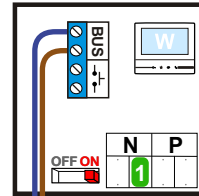

BUS 2-DRAADS

Bij monteren/demonteren spanning eraf en voorkom defecten!

= systeemkabel

Bij kabel 2 x 1 mm²:
180% afstand!
Bij kabel 2 x 0,28 mm²:
60% afstand!
UTP op aanvraag.

M-70

Videofoon werkt pas na instellen van taal, datum en tijd.

Keypad binnenzijde hek

Max. 100 meter systeemkabel tot laatste videofoon

DEURSTATION S-131V

Pot.vrij contact tbv deur opener

Max. 50 meter

Keypad buitenzijde hek