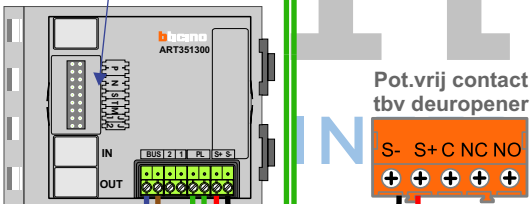

BUS 2-DRAADS

Bij monteren/demonteren spanning eraf en voorkom defecten!

= systeemkabel

Bij kabel 2 x 1 mm²:
180% afstand!
Bij kabel 2 x 0,28 mm²:
60% afstand!
UTP op aanvraag.

M-70

Videofoon werkt pas na instellen van taal, datum en tijd.

Keypad binnenzijde hek

Max. 100 meter systeemkabel tot laatste videofoon

DEURSTATION S-131V

Pot.vrij contact tbv deur opener

Max. 50 meter

Keypad buitenzijde hek