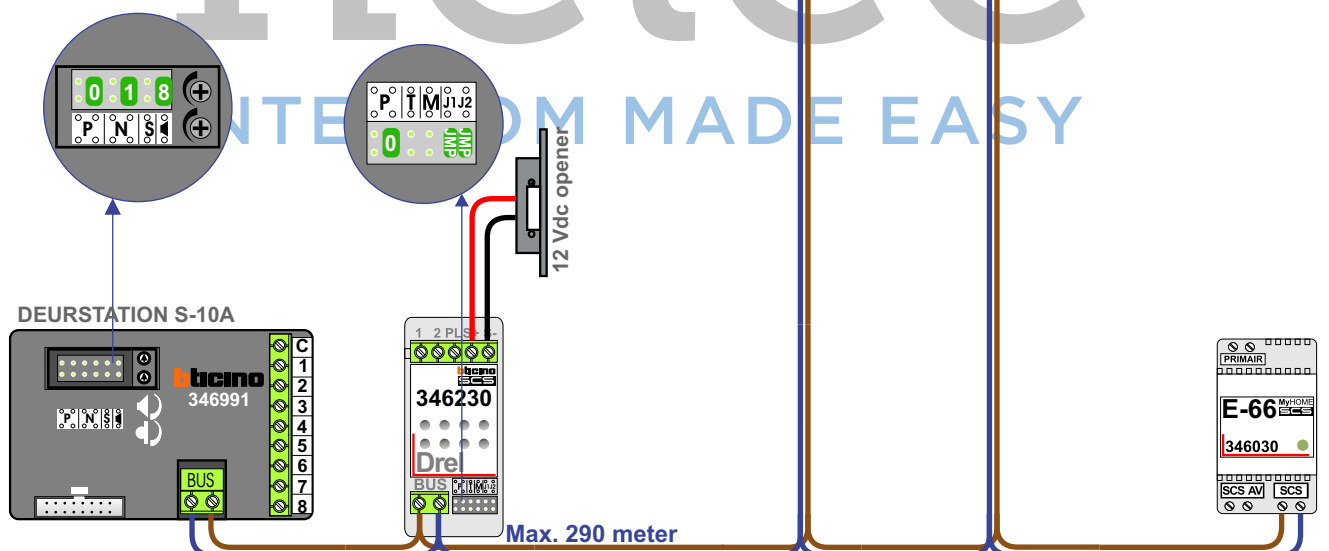

— = systeemkabel
 Bij kabel 2 x 1 mm²:
 180% afstand!
 Bij kabel 2 x 0,28 mm²:
 60% afstand!
 UTP op aanvraag.

Bij installaties zonder beeld maakt het niet uit hoe je de bus aansluit. De telefoons hoeven niet in serie en eindweerstand zijn niet nodig.

Max. 320 meter systeemkabel tot laatste deurtelefoon

nelec
INTERCOM MADE EASY

Max. 290 meter

Digitizer voor 1 t/m 8 drukkers