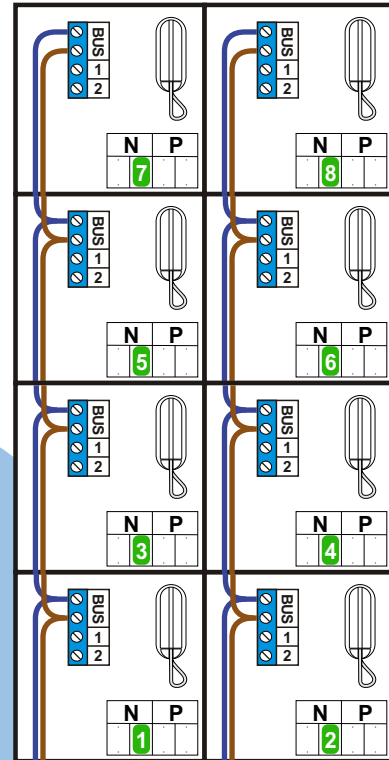

— = systeemkabel
 Bij kabel 2 x 1 mm²:
 180% afstand!
 Bij kabel 2 x 0,28 mm²:
 60% afstand!
 UTP op aanvraag.

Bij installaties zonder beeld maakt het niet uit hoe je de bus aansluit. De telefoons hoeven niet in serie en eindweerstand zijn niet nodig.

Max. 320 meter systeemkabel tot laatste deurtelefoon

nelec
INTERCOM MADE EASY

Max. 290 meter

Digitizer voor 1 t/m 8 drukkers