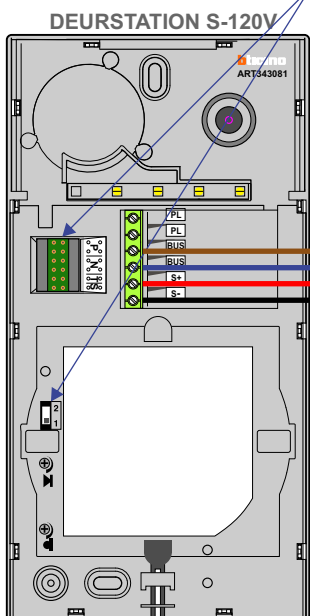

— = systeemkabel
Bij andere getwiste kabel 66% afstand!
Bij ongetwiste kabel max. 50 meter buitenpost naar videofoon.
UTP op aanvraag.

M-70W hulpvoeding op 1-2: verwijder jumper 1

M-70 hulpvoeding op 1-2: verwijder jumper 1

BUS 2-DRAADS

Bij monteren/demonteren **spanning eraf** en voorkom defecten!

M-70

Videfoon werkt pas na instellen van taal, datum en tijd.

Verwijder bij deze jumper 1

12 Vdc opener

Max. 50 meter

Max. 100 meter systeemkabel tot laatste videofoon