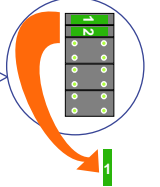

BUS 2-DRAADS

Bij monteren/demonteren **spanning eraf** en voorkom defecten!

M-70

Videfoon werkt pas na instellen van taal, datum en tijd.

Verwijder bij deze jumper 1

12 Vdc opener

Max. 50 meter

Max. 100 meter systeemkabel tot laatste videofoon