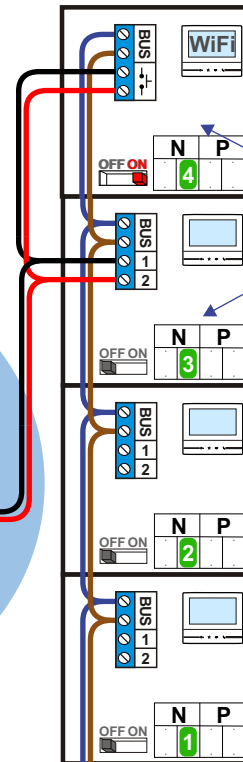

— = systeemkabel
Bij andere getwiste kabel 66% afstand!
Bij ongetwiste kabel max. 50 meter buitenpost naar videofoon.
UTP op aanvraag.

M-70W hulpvoeding op 1-2: verwijder jumper 1

M-70 hulpvoeding op 1-2: verwijder jumper 1

BUS 2-DRAADS

Bij monteren/demonteren **spanning eraf** en voorkom defecten!

M-70

Videfoon werkt pas na instellen van taal, datum en tijd.

Verwijder bij deze jumper 1

12 Vdc opener

Max. 50 meter

Max. 100 meter systeemkabel tot laatste videofoon