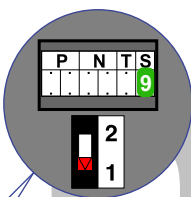

BUS 2-DRAADS

Bij monteren/demonteren **spanning eraf** en voorkom defecten!

M-70

Videfoon werkt pas na instellen van taal, datum en tijd.

Verwijder bij deze jumper 1

12 Vdc opener

Max. 50 meter

Max. 100 meter systeemkabel tot laatste videofoon