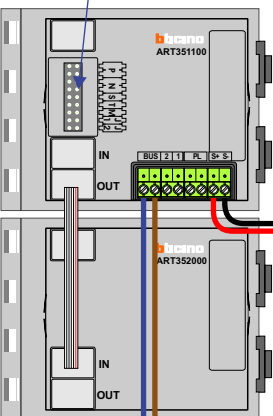

**— = systeemkabel**  
 Bij kabel 2 x 1 mm<sup>2</sup>:  
 180% afstand!  
 Bij kabel 2 x 0,28 mm<sup>2</sup>:  
 60% afstand!  
 UTP op aanvraag.

Bij installaties zonder beeld maakt het niet uit *hoe* je de bus aansluit. De telefoons hoeven niet in serie en eindweerstand zijn niet nodig.

Max. 320 meter systeemkabel tot laatste deurtelefoon

DEURSTATION S-131A

12 Vdc opener

Max. 290 meter

nelec  
INTERCOM MADE EASY

nelec  
INTERCOM MADE EASY