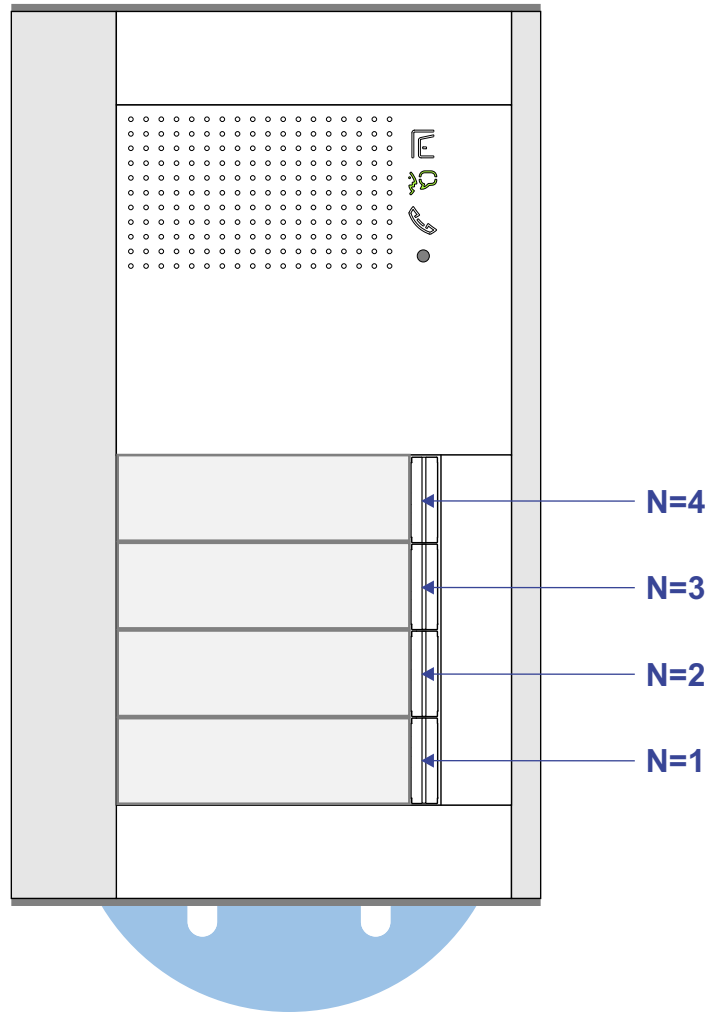

**— = systeemkabel**  
 Bij kabel 2 x 1 mm<sup>2</sup>:  
 180% afstand!  
 Bij kabel 2 x 0,28 mm<sup>2</sup>:  
 60% afstand!  
 UTP op aanvraag.

Bij installaties zonder beeld maakt het niet uit *hoe* je de bus aansluit. De telefoons hoeven niet in serie en eindweerstand zijn niet nodig.

Max. 320 meter systeemkabel tot laatste deurtelefoon

DEURSTATION S-131A

12 Vdc opener

Max. 290 meter

nelec  
INTERCOM MADE EASY

nelec  
INTERCOM MADE EASY