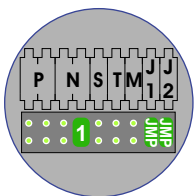

**— = systeemkabel**  
 Bij kabel 2 x 1 mm<sup>2</sup>:  
 180% afstand!  
 Bij kabel 2 x 0,28 mm<sup>2</sup>:  
 60% afstand!  
 UTP op aanvraag.

Bij installaties zonder beeld maakt het niet uit *hoe* je de bus aansluit. De telefoons hoeven niet in serie en eindweerstand zijn niet nodig.

Max. 320 meter systeemkabel tot laatste deurtelefoon

DEURSTATION S-131A

12 Vdc opener

Max. 290 meter

nelec  
INTERCOM MADE EASY

nelec  
INTERCOM MADE EASY