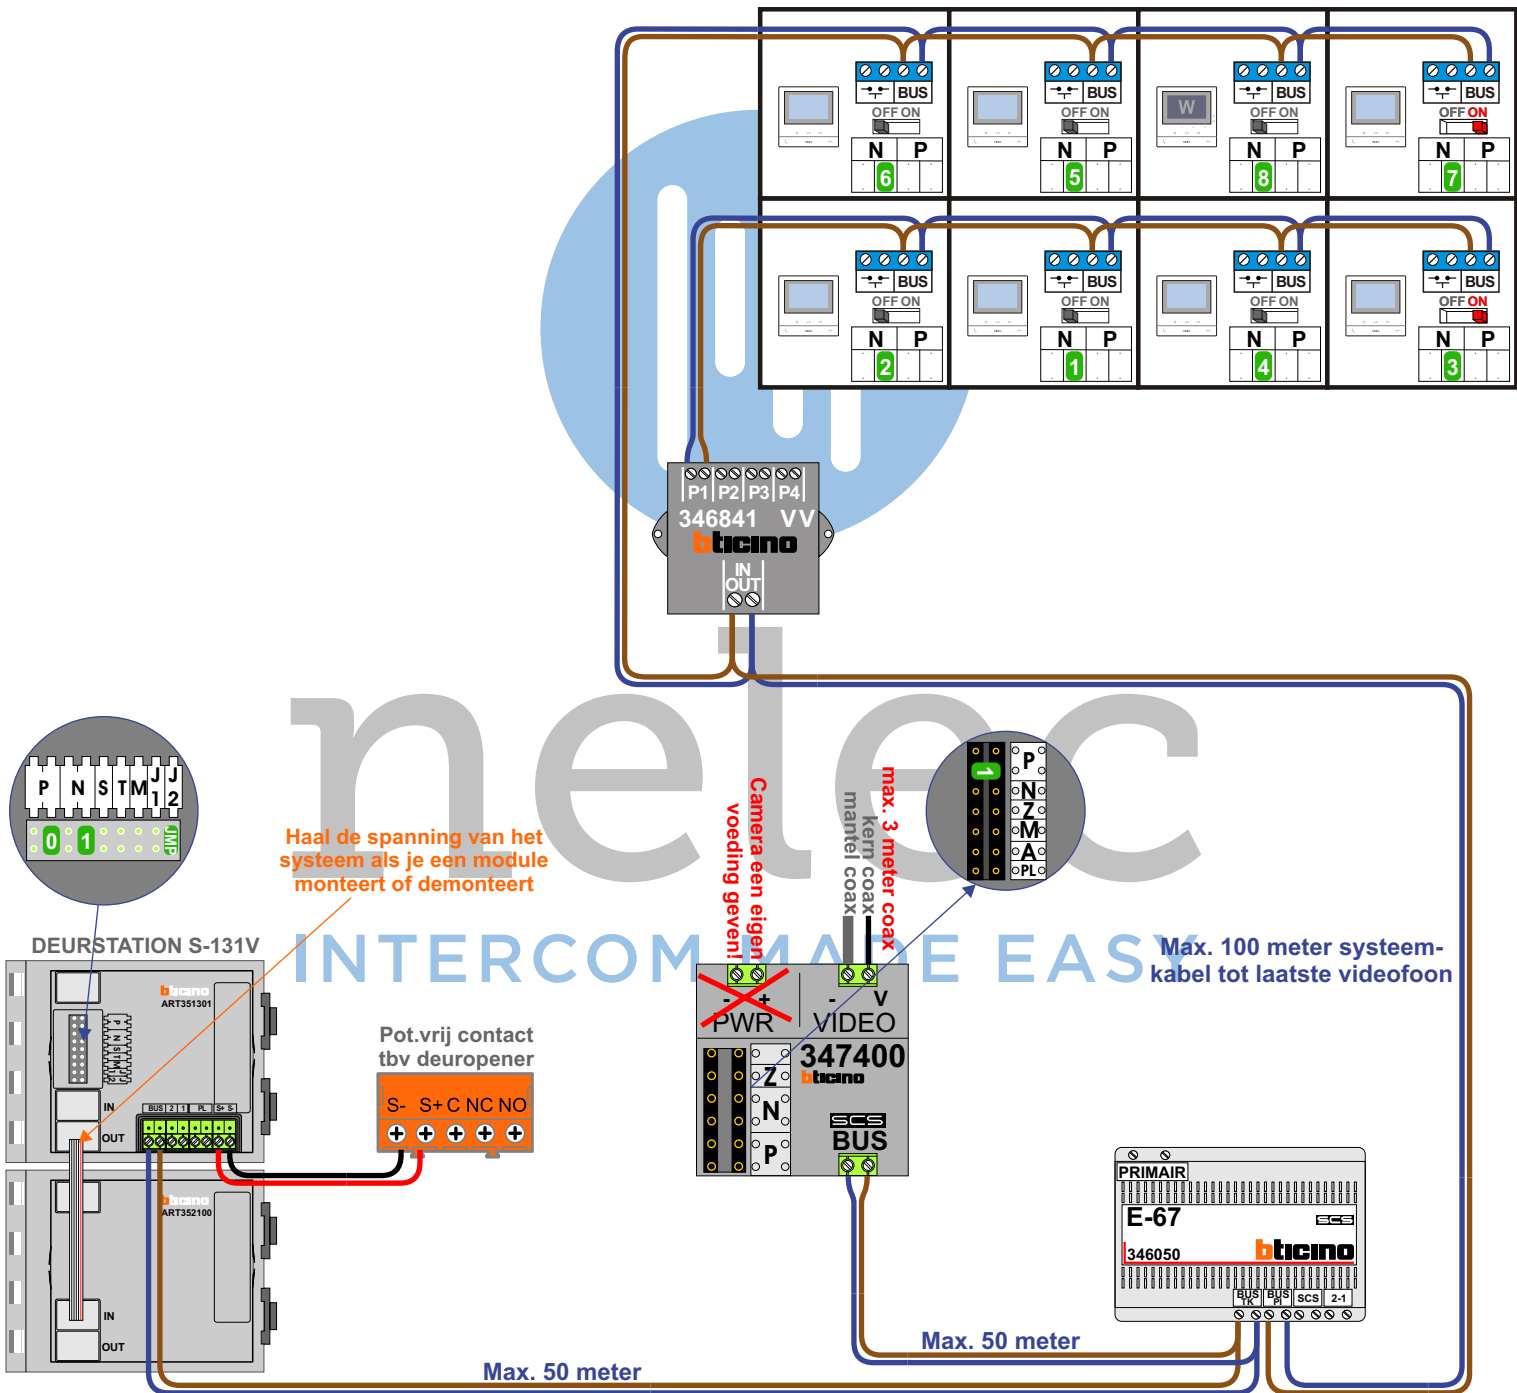

— = systeemkabel
Bij andere getwiste kabel 66% afstand!
Bij ongetwiste kabel max. 50 meter buitenpost naar videofoon.
UTP op aanvraag.

VideoVerdeler

De aders moeten echt OP de klemmen doorgelust worden!

De twee buitenposten echt OP de klemmen van E-67 aansluiten!

BUS 2-DRAADS

Bij monteren/demonteren spanning eraf en voorkom defecten!

M-50B
M-50Wifi

De aders moeten echt OP de connector doorgelust worden!

N-Waarde	Huisnummer	Switch-ON	Videfoon
1	121B		M-50B
2	121A		M-50B
3	121D	X	M-50B
4	121C		M-50B
5	121F		M-50B
6	121E		M-50B
7	121H	X	M-50B
8	121G		M-50Wifi

nelec
 INTERCOM MADE EASY