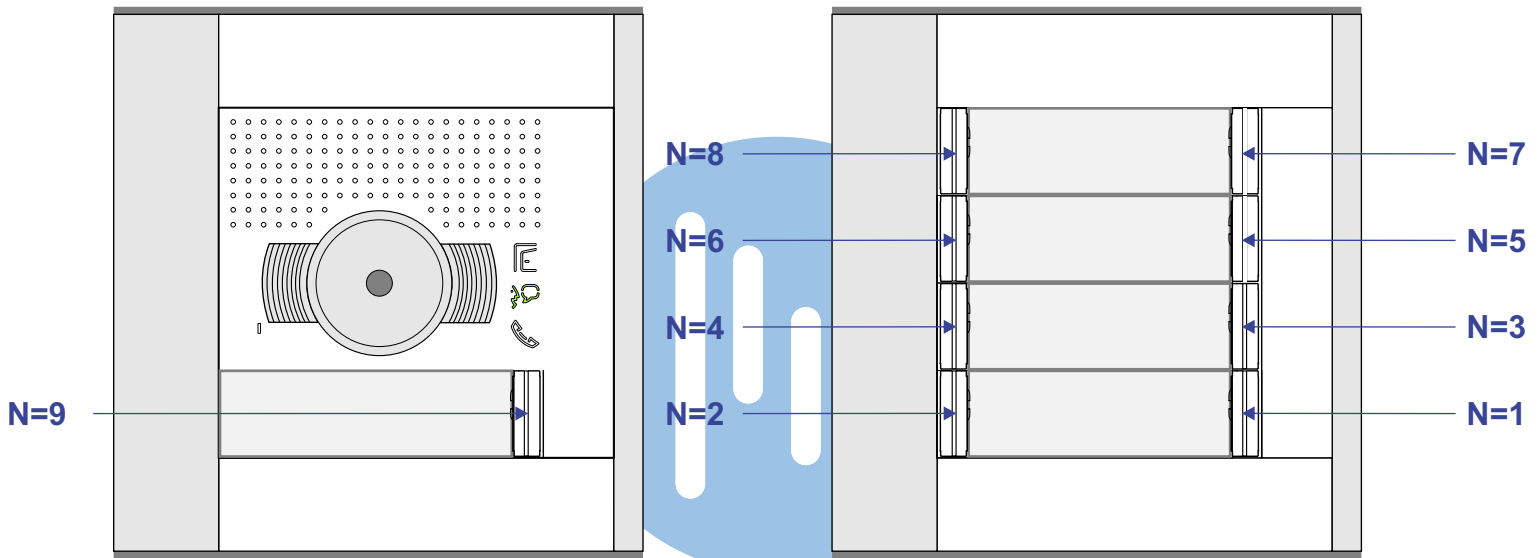

De twee buitenposten echt OP de klemmen van E-67 aansluiten!

BUS 2-DRAADS

Bij monteren/demonteren spanning eraf en voorkom defecten!

M-50B
M-50Wifi

De aders moeten echt OP de connector doorgelust worden!

N-Waarde	Huisnummer	Switch-ON	Videfoon
1	121B		M-50B
2	121A		M-50B
3	121D	X	M-50B
4	121C		M-50B
5	121F		M-50B
6	121E		M-50B
7	121H	X	M-50B
8	121G		M-50Wifi