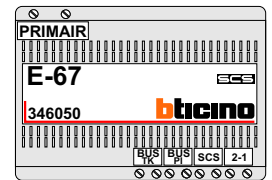

Max. 50 meter

Max. 100 meter systeemkabel tot laatste videofoon

Max. 2 meter

N-waarde	Huisnummer	Eindweerstand
1	76	
2	77	
3	78	
4	79	
5	80	
6	81	
7	82	
8	83	
9	84	
10	85	
11	86	
12	87	
13	88	
14	89	
15	90	
16	91	
17	92	
18	93	
19	94	
20	95	
21	96	
22	97	X
23	98	X
24	99	X