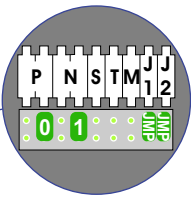

M-50e

De aders moeten echt OP de connector doorgelust worden!

Haal de spanning van het systeem als je een module monteert of demonteert

max. 3 meter coax kern coax mantel coax
 Camera een eigen voeding geven!