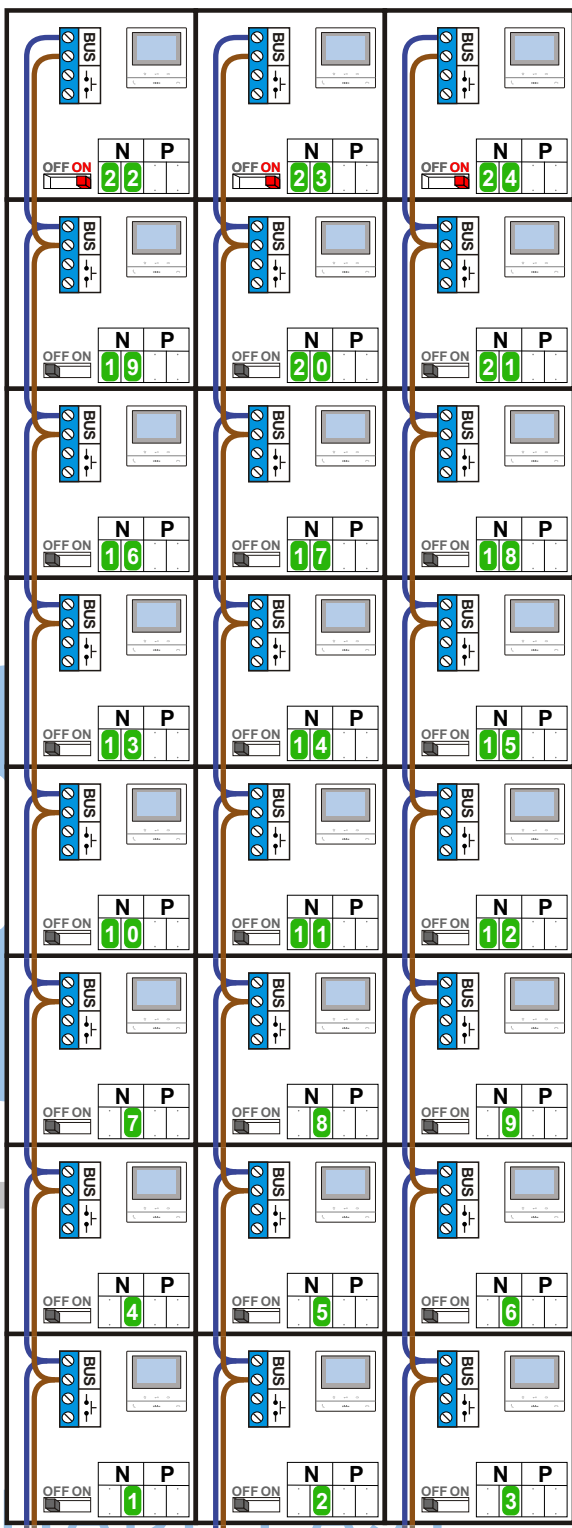

— = systeemkabel
 Bij andere getwiste kabel 66% afstand!
 Bij ongetwiste kabel max. 50 meter buitenpost naar videofoon.
 UTP op aanvraag.

BUS 2-DRAADS

Bij monteren/demonteren spanning eraf en voorkom defecten!

M-50e

De aders moeten echt OP de connector doorgelust worden!

Haal de spanning van het systeem als je een module monteert of demonteert

max. 3 meter coax kern coax mantel coax
 Camera een eigen voeding geven!

Max. 50 meter

Max. 100 meter systeemkabel tot laatste videofoon

Max. 2 meter

N-waarde	Huisnummer	Eindweerstand
1	76	
2	77	
3	78	
4	79	
5	80	
6	81	
7	82	
8	83	
9	84	
10	85	
11	86	
12	87	
13	88	
14	89	
15	90	
16	91	
17	92	
18	93	
19	94	
20	95	
21	96	
22	97	X
23	98	X
24	99	X