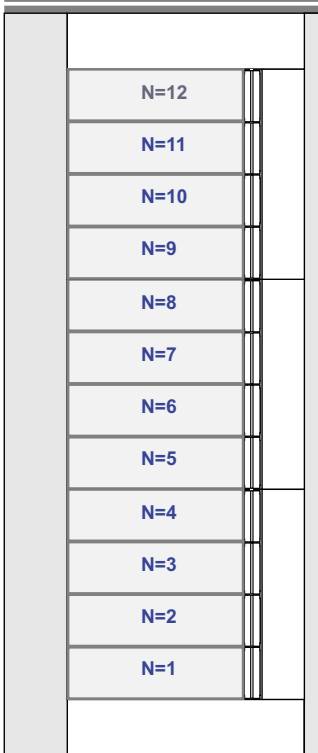

M-50e

De aders moeten echt OP de connector doorgelust worden!

Haal de spanning van het systeem als je een module monteert of demonteert

max. 3 meter coax kern coax mantel coax
 Camera een eigen voeding geven!

Max. 50 meter

Max. 100 meter systeemkabel tot laatste videofoon

Max. 2 meter

N-waarde	Huisnummer	Eindweerstand
1	76	
2	77	
3	78	
4	79	
5	80	
6	81	
7	82	
8	83	
9	84	
10	85	
11	86	
12	87	
13	88	
14	89	
15	90	
16	91	
17	92	
18	93	
19	94	
20	95	
21	96	
22	97	X
23	98	X
24	99	X