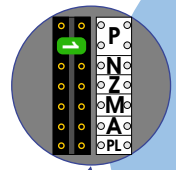

M-50e

De aders moeten echt OP de connector doorgelust worden!

Haal de spanning van het systeem als je een module monteert of demonteert

max. 3 meter coax kern coax mantel coax
 Camera een eigen voeding geven!