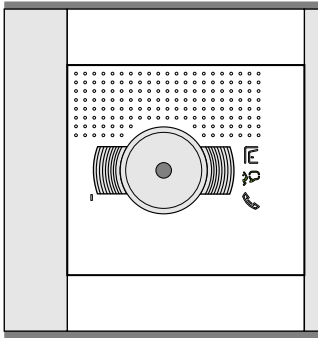

N-waarde	Huisnummer	Eindweerstand
1	76	
2	77	
3	78	
4	79	
5	80	
6	81	
7	82	
8	83	
9	84	
10	85	
11	86	
12	87	
13	88	
14	89	
15	90	
16	91	
17	92	
18	93	
19	94	
20	95	
21	96	
22	97	X
23	98	X
24	99	X

nelec
INTERCOM MADE EASY