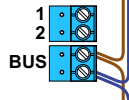

M-50e

De aders moeten echt OP de connector doorgelust worden!

Haal de spanning van het systeem als je een module monteert of demonteert

max. 3 meter coax kern coax mantel coax
 Camera een eigen voeding geven!