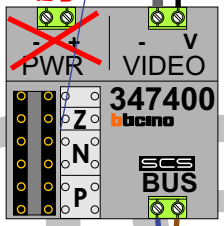

M-50e

De aders moeten echt OP de connector doorgelust worden!

Haal de spanning van het systeem als je een module monteert of demonteert

max. 3 meter coax kern coax mantel coax
 Camera een eigen voeding geven!

Max. 50 meter

Max. 100 meter systeemkabel tot laatste videofoon

Max. 2 meter

N-waarde	Huisnummer	Eindweerstand
1	76	
2	77	
3	78	
4	79	
5	80	
6	81	
7	82	
8	83	
9	84	
10	85	
11	86	
12	87	
13	88	
14	89	
15	90	
16	91	
17	92	
18	93	
19	94	
20	95	
21	96	
22	97	X
23	98	X
24	99	X