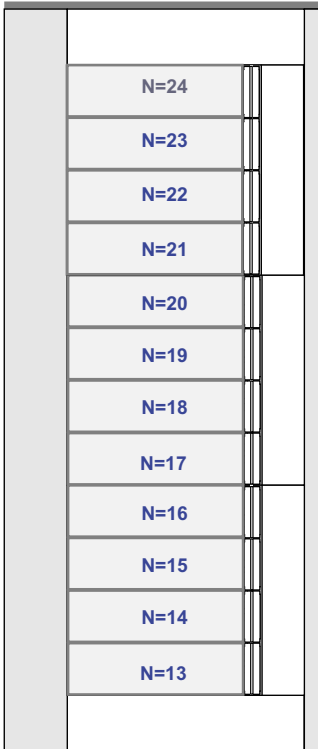

M-50e

De aders moeten echt OP de connector doorgelust worden!

Haal de spanning van het systeem als je een module monteert of demonteert

max. 3 meter coax kern coax mantel coax
 Camera een eigen voeding geven!

Max. 50 meter

Max. 100 meter systeemkabel tot laatste videofoon

Max. 2 meter

N-waarde	Huisnummer	Eindweerstand
1	76	
2	77	
3	78	
4	79	
5	80	
6	81	
7	82	
8	83	
9	84	
10	85	
11	86	
12	87	
13	88	
14	89	
15	90	
16	91	
17	92	
18	93	
19	94	
20	95	
21	96	
22	97	X
23	98	X
24	99	X