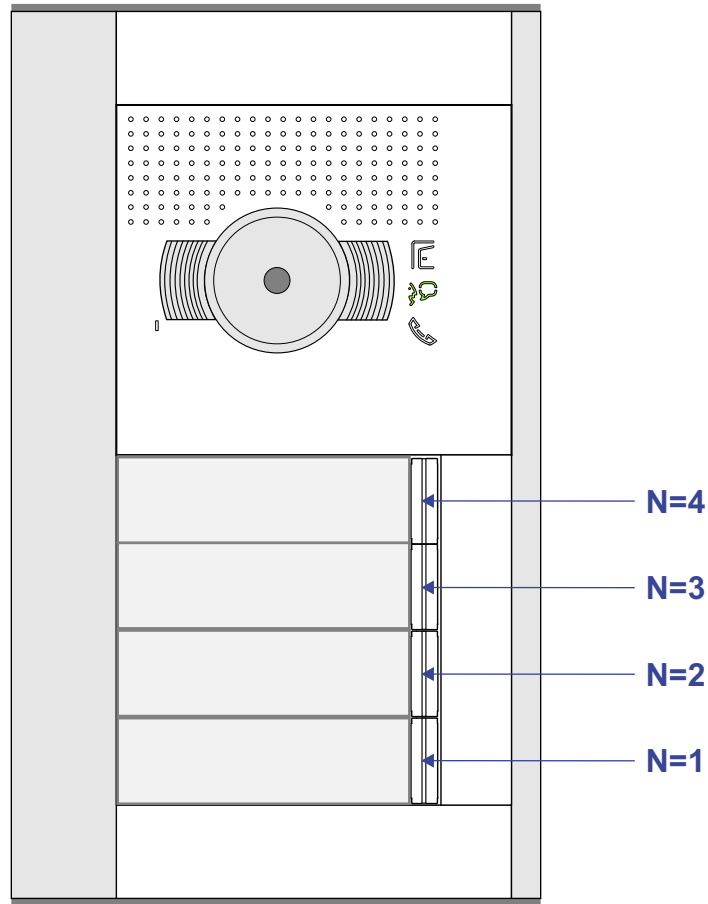

— = systeemkabel
Bij andere getwiste kabel 66% afstand!
Bij ongetwiste kabel max. 50 meter buitenpost naar videofoon.
UTP op aanvraag.

BUS 2-DRAADS

Bij monteren/demonteren spanning eraf en voorkom defecten!

M-40

De aders moeten echt **OP** de connector doorgelust worden!

Haal de spanning van het systeem als je een module monteert of demonteert

nelec
INTERCOM MADE EASY

Pot.vrij contact tbv deuropener

Max. 100 meter systeemkabel tot laatste videofoon

Max. 50 meter

 = systeemkabel

Bij andere getwiste
kabel 66% afstand!
Bij ongetwiste kabel
max. 50 meter buiten-
post naar videofoon.
UTP op aanvraag.

nelec
INTERCOM MADE EASY