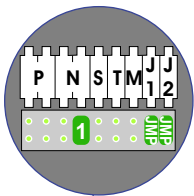

M-40

De aders moeten echt **OP** de connector doorgelust worden!

Haal de spanning van het systeem als je een module monteert of demonteert

nelec
INTERCOM MADE EASY

Pot.vrij contact tbv deuropener

Max. 100 meter systeemkabel tot laatste videofoon

Max. 50 meter

 = systeemkabel

Bij andere getwiste
kabel 66% afstand!
Bij ongetwiste kabel
max. 50 meter buiten-
post naar videofoon.
UTP op aanvraag.

nelec
INTERCOM MADE EASY