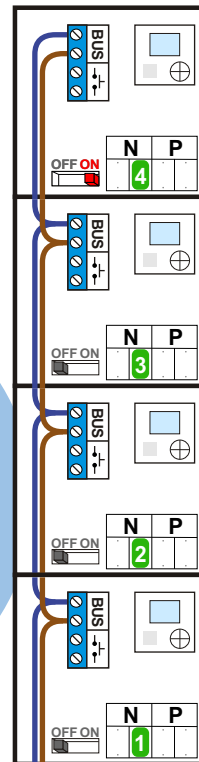

— = systeemkabel
Bij andere getwiste kabel 66% afstand!
Bij ongetwiste kabel max. 50 meter buitenpost naar videofoon.
UTP op aanvraag.

BUS 2-DRAADS

Bij monteren/demonteren spanning eraf en voorkom defecten!

M-40

De aders moeten echt **OP** de connector doorgelust worden!

Haal de spanning van het systeem als je een module monteert of demonteert

nelec
INTERCOM MADE EASY

Pot.vrij contact tbv deuropener

Max. 100 meter systeemkabel tot laatste videofoon

Max. 50 meter

 = systeemkabel

Bij andere getwiste
kabel 66% afstand!
Bij ongetwiste kabel
max. 50 meter buiten-
post naar videofoon.
UTP op aanvraag.

nelec
INTERCOM MADE EASY