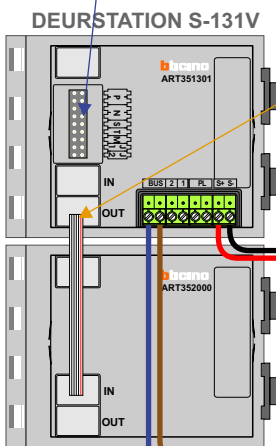

M-40

De aders moeten echt **OP** de connector doorgelust worden!

Haal de spanning van het systeem als je een module monteert of demonteert

nelec
INTERCOM MADE EASY

Pot.vrij contact tbv deuropener

Max. 100 meter systeemkabel tot laatste videofoon

Max. 50 meter

 = systeemkabel

Bij andere getwiste
kabel 66% afstand!
Bij ongetwiste kabel
max. 50 meter buiten-
post naar videofoon.
UTP op aanvraag.

nelec
INTERCOM MADE EASY