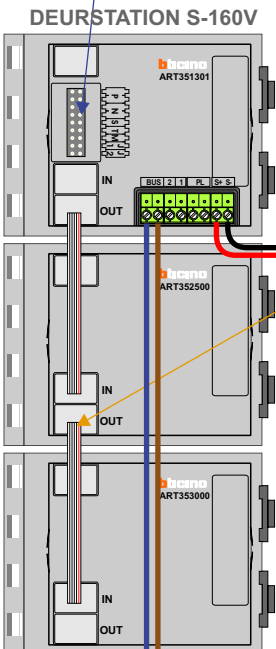

**— = systeemkabel**  
Bij andere getwiste kabel 66% afstand!  
Bij ongetwiste kabel max. 50 meter buitenpost naar videofoon.  
UTP op aanvraag.

**BUS 2-DRAADS**

Bij monteren/demonteren spanning eraf en voorkom defecten!

N-waarde	Huisnummer	Switch ON
1	43	
2	45	
3	47	
4	49	
5	51	
6	53	
7	55	X
8	57	X

Max. 50 meter

Max. 100 meter systeemkabel tot laatste videofoon

**— = systeemkabel**  
 Bij andere getwiste kabel 66% afstand!  
 Bij ongetwiste kabel max. 50 meter buitenpost naar videofoon.  
 UTP op aanvraag.

**BUS 2-DRAADS**

Bij monteren/demonteren spanning eraf en voorkom defecten!

N-waarde	Huisnummer	Switch ON
1	65	
2	67	
3	69	
4	71	
5	73	
6	75	
7	77	X
8	79	X

Max. 50 meter

Max. 100 meter systeemkabel tot laatste videofoon