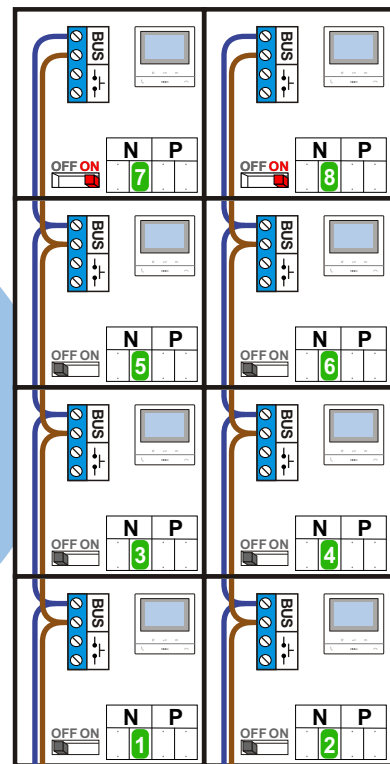

**— = systeemkabel**  
Bij andere getwiste kabel 66% afstand!  
Bij ongetwiste kabel max. 50 meter buitenpost naar videofoon.  
UTP op aanvraag.

**BUS 2-DRAADS**

Bij monteren/demonteren spanning eraf en voorkom defecten!

N-waarde	Huisnummer	Switch ON
1	43	
2	45	
3	47	
4	49	
5	51	
6	53	
7	55	X
8	57	X

Max. 50 meter

Max. 100 meter systeemkabel tot laatste videofoon

**— = systeemkabel**  
 Bij andere getwiste kabel 66% afstand!  
 Bij ongetwiste kabel max. 50 meter buitenpost naar videofoon.  
 UTP op aanvraag.

**BUS 2-DRAADS**

Bij monteren/demonteren spanning eraf en voorkom defecten!

N-waarde	Huisnummer	Switch ON
1	65	
2	67	
3	69	
4	71	
5	73	
6	75	
7	77	X
8	79	X

Max. 50 meter

Max. 100 meter systeemkabel tot laatste videofoon