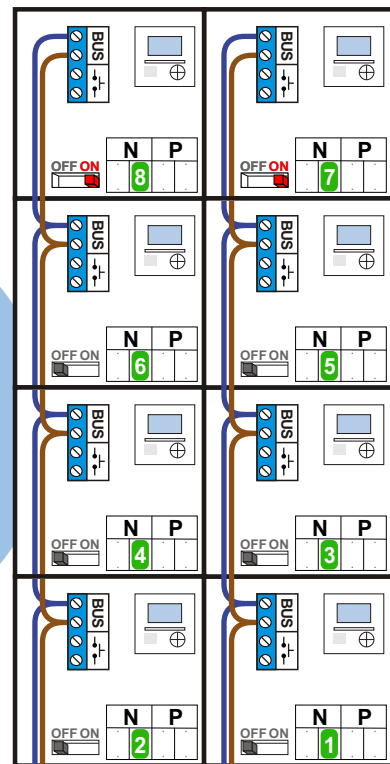

N-waarde	Huisnummer	Switch ON
1	43	
2	45	
3	47	
4	49	
5	51	
6	53	
7	55	X
8	57	X

Max. 50 meter

Max. 100 meter systeemkabel tot laatste videofoon

**— = systeemkabel**  
 Bij andere getwiste kabel 66% afstand!  
 Bij ongetwiste kabel max. 50 meter buitenpost naar videofoon.  
 UTP op aanvraag.

**BUS 2-DRAADS**

Bij monteren/demonteren spanning eraf en voorkom defecten!

N-waarde	Huisnummer	Switch ON
1	65	
2	67	
3	69	
4	71	
5	73	
6	75	
7	77	X
8	79	X

Max. 50 meter

Max. 100 meter systeemkabel tot laatste videofoon

**— = systeemkabel**  
Bij andere getwiste kabel 66% afstand!  
Bij ongetwiste kabel max. 50 meter buitenpost naar videofoon.  
UTP op aanvraag.

**BUS 2-DRAADS**

Bij monteren/demonteren spanning eraf en voorkom defecten!

N-waarde	Huisnummer	Switch ON
1	87	
2	89	
3	91	
4	93	
5	95	
6	97	
7	99	X
8	101	X

Max. 100 meter systeemkabel tot laatste videofoon