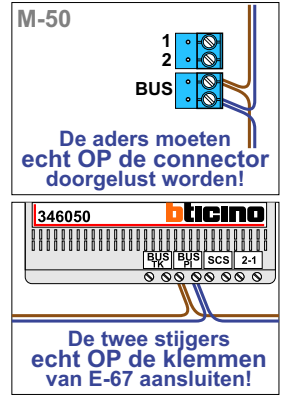

**BUS 2-DRAADS**

Bij monteren/demonteren spanning eraf en voorkom defecten!

N-waarde	Huisnummer	Switch ON
1	65	
2	67	
3	69	
4	71	
5	73	
6	75	
7	77	X
8	79	X

Max. 50 meter

Max. 100 meter systeemkabel tot laatste videofoon

N-waarde	Huisnummer	Switch ON
1	87	
2	89	
3	91	
4	93	
5	95	
6	97	
7	99	X
8	101	X

Max. 100 meter systeemkabel tot laatste videofoon