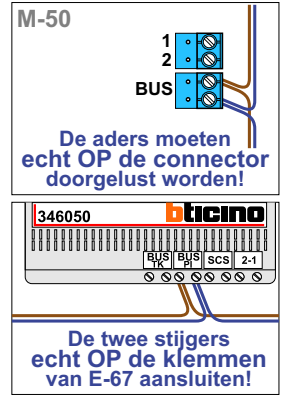

**— = systeemkabel**  
Bij andere getwiste kabel 66% afstand!  
Bij ongetwiste kabel max. 50 meter buitenpost naar videofoon.  
UTP op aanvraag.

**BUS 2-DRAADS**

Bij monteren/demonteren spanning eraf en voorkom defecten!

N-waarde	Huisnummer	Switch ON
1	43	
2	45	
3	47	
4	49	
5	51	
6	53	
7	55	X
8	57	X

Max. 50 meter

Max. 100 meter systeemkabel tot laatste videofoon

**— = systeemkabel**  
 Bij andere getwiste kabel 66% afstand!  
 Bij ongetwiste kabel max. 50 meter buitenpost naar videofoon.  
 UTP op aanvraag.

**BUS 2-DRAADS**

Bij monteren/demonteren spanning eraf en voorkom defecten!

N-waarde	Huisnummer	Switch ON
1	65	
2	67	
3	69	
4	71	
5	73	
6	75	
7	77	X
8	79	X

Max. 50 meter

Max. 100 meter systeemkabel tot laatste videofoon