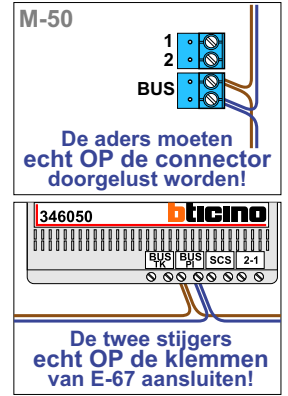

N-waarde	Huisnummer	Switch ON
1	43	
2	45	
3	47	
4	49	
5	51	
6	53	
7	55	X
8	57	X

Max. 50 meter

Max. 100 meter systeemkabel tot laatste videofoon

**— = systeemkabel**  
 Bij andere getwiste kabel 66% afstand!  
 Bij ongetwiste kabel max. 50 meter buitenpost naar videofoon.  
 UTP op aanvraag.

**BUS 2-DRAADS**

Bij monteren/demonteren spanning eraf en voorkom defecten!

N-waarde	Huisnummer	Switch ON
1	65	
2	67	
3	69	
4	71	
5	73	
6	75	
7	77	X
8	79	X

Max. 50 meter

Max. 100 meter systeemkabel tot laatste videofoon