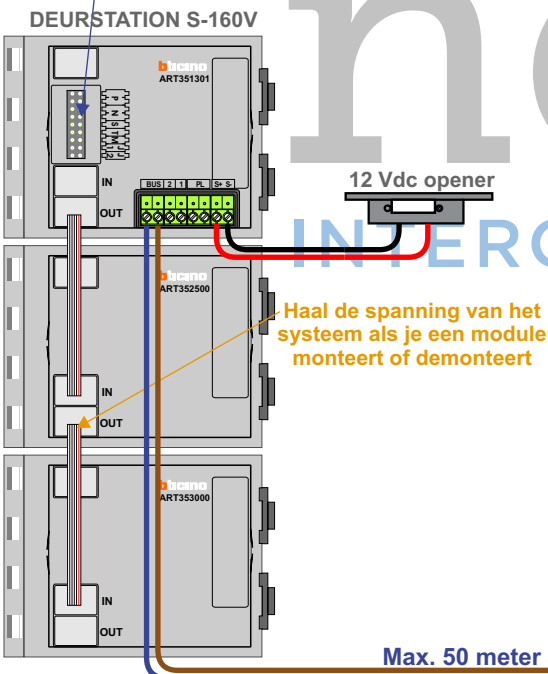

N-waarde	Huisnummer	Switch ON
1	43	
2	45	
3	47	
4	49	
5	51	
6	53	
7	55	X
8	57	X

Max. 50 meter

Max. 100 meter systeemkabel tot laatste videofoon

**— = systeemkabel**  
 Bij andere getwiste kabel 66% afstand!  
 Bij ongetwiste kabel max. 50 meter buitenpost naar videofoon.  
 UTP op aanvraag.

**BUS 2-DRAADS**

Bij monteren/demonteren spanning eraf en voorkom defecten!

N-waarde	Huisnummer	Switch ON
1	65	
2	67	
3	69	
4	71	
5	73	
6	75	
7	77	X
8	79	X

Max. 50 meter

Max. 100 meter systeemkabel tot laatste videofoon

**— = systeemkabel**  
Bij andere getwiste kabel 66% afstand!  
Bij ongetwiste kabel max. 50 meter buitenpost naar videofoon.  
UTP op aanvraag.

**BUS 2-DRAADS**

Bij monteren/demonteren spanning eraf en voorkom defecten!

N-waarde	Huisnummer	Switch ON
1	87	
2	89	
3	91	
4	93	
5	95	
6	97	
7	99	X
8	101	X

Max. 100 meter systeemkabel tot laatste videofoon