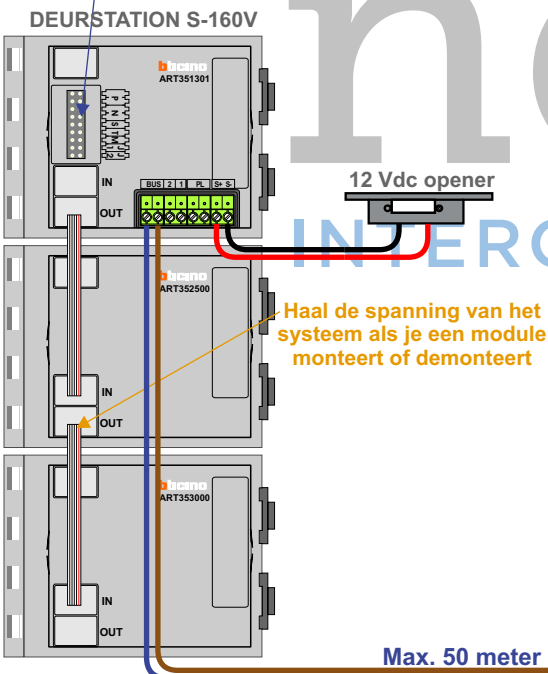

**BUS 2-DRAADS**

Bij monteren/demonteren spanning eraf en voorkom defecten!

N-waarde	Huisnummer	Switch ON
1	65	
2	67	
3	69	
4	71	
5	73	
6	75	
7	77	X
8	79	X

Max. 50 meter

Max. 100 meter systeemkabel tot laatste videofoon

**— = systeemkabel**  
Bij andere getwiste kabel 66% afstand!  
Bij ongetwiste kabel max. 50 meter buitenpost naar videofoon.  
UTP op aanvraag.

**BUS 2-DRAADS**

Bij monteren/demonteren spanning eraf en voorkom defecten!

N-waarde	Huisnummer	Switch ON
1	87	
2	89	
3	91	
4	93	
5	95	
6	97	
7	99	X
8	101	X

Max. 100 meter systeemkabel tot laatste videofoon