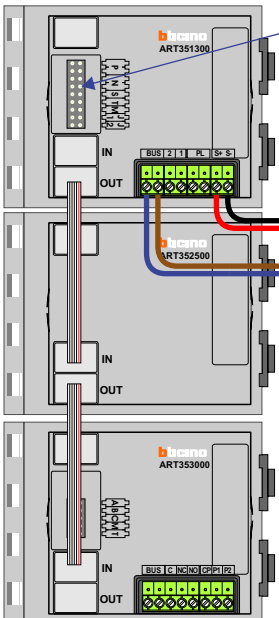

BUS 2-DRAADS

Bij monteren/demonteren spanning eraf en voorkom defecten!

— = systeemkabel
Bij andere getwiste kabel 66% afstand!
Bij ongetwiste kabel max. 50 meter buitenpost naar videofoon.
UTP op aanvraag.

M-50

De aders moeten echt OP de connector doorgelust worden!

VideoVerdeler

De aders moeten echt OP de klemmen doorgelust worden!

Haal de spanning van het systeem als je een module monteert of demonteert

Pot.vrij contact tbv deuropener

S- S+ C NC NO

3468 41 VV
bticino

PRIMAIR
E-67
346050
bticino

Max. 100 metersysteemkabel tot laatste videofoon

Max. 50 meter

N-Waarde	Huisnummer	Switch-ON
1	187A	
2	187B	
3	187C	
4	187D	
5	187E	
6	187F	
7	187G	
8	187H	
9	187J	
10	187K	
11	187L	
12	187M	
13	187N	
14	187P	
15	187Q	X
16	187R	
17	187S	
18	187T	
19	187U	X
20	187V	X
21	187W	X
22	187X	X