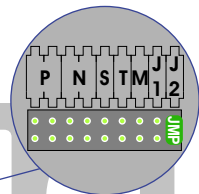

M-50

De aders moeten echt OP de connector doorgelust worden!

VideoVerdeler

De aders moeten echt OP de klemmen doorgelust worden!

Haal de spanning van het systeem als je een module monteert of demonteert

Pot.vrij contact tbv deuropener

S- S+ C NC NO

3468 41 VV
bticino

PRIMAIR
E-67
346050
bticino

Max. 100 metersysteemkabel tot laatste videofoon

Max. 50 meter

N-Waarde	Huisnummer	Switch-ON
1	187A	
2	187B	
3	187C	
4	187D	
5	187E	
6	187F	
7	187G	
8	187H	
9	187J	
10	187K	
11	187L	
12	187M	
13	187N	
14	187P	
15	187Q	X
16	187R	
17	187S	
18	187T	
19	187U	X
20	187V	X
21	187W	X
22	187X	X