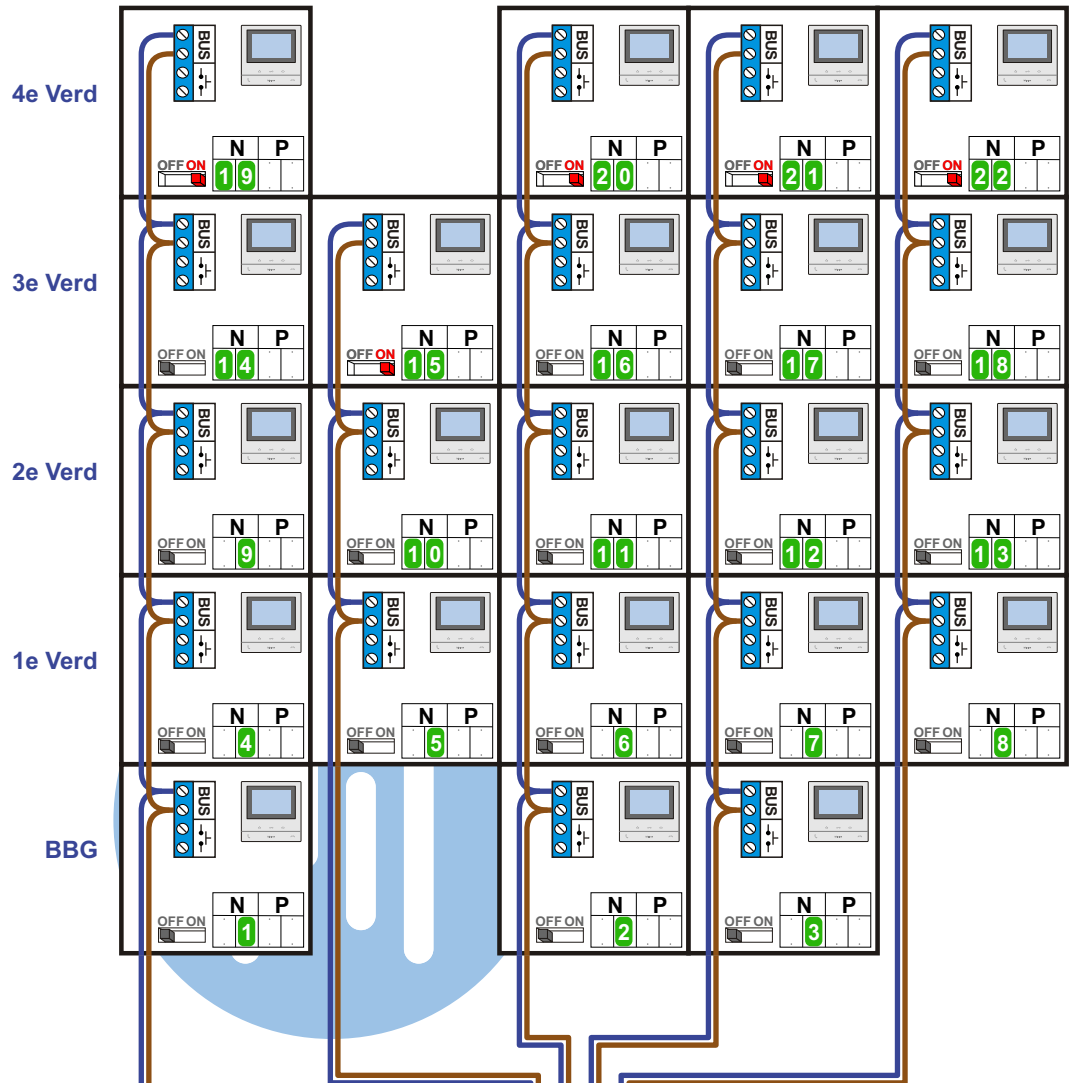

BUS 2-DRAADS

Bij monteren/demonteren spanning eraf en voorkom defecten!

— = systeemkabel
Bij andere getwiste kabel 66% afstand!
Bij ongetwiste kabel max. 50 meter buitenpost naar videofoon.
UTP op aanvraag.

M-50

De aders moeten echt OP de connector doorgelust worden!

VideoVerdeler

De aders moeten echt OP de klemmen doorgelust worden!

Haal de spanning van het systeem als je een module monteert of demonteert

Pot.vrij contact tbv deuropener

S- S+ C NC NO

3468 41 VV
bticino

PRIMAIR
E-67
346050
bticino

Max. 100 metersysteemkabel tot laatste videofoon

Max. 50 meter

N-Waarde	Huisnummer	Switch-ON
1	187A	
2	187B	
3	187C	
4	187D	
5	187E	
6	187F	
7	187G	
8	187H	
9	187J	
10	187K	
11	187L	
12	187M	
13	187N	
14	187P	
15	187Q	X
16	187R	
17	187S	
18	187T	
19	187U	X
20	187V	X
21	187W	X
22	187X	X