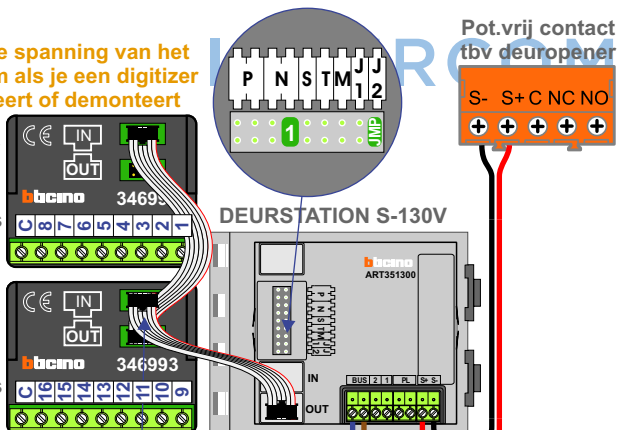

— = systeemkabel

Bij andere getwiste kabel 66% afstand!
Bij ongetwiste kabel max. 50 meter buitenpost naar videofoon.
UTP op aanvraag.

N-Waarde	Huisnummer	Switch
1	2F-1	
2	2F-2	
3	2F-3	
4	2F-4	
5	2F-5	
6	2F-6	ON
7	2F-7	
8	2F-8	
9	2F-9	
10	2F-10	ON
11	2F-11	ON
12	2F-12	ON
13	2F-13	ON

nelec

Haal de spanning van het systeem als je een digitizer monteert of demonteert

Digitizer voor 1 t/m 8 drukkers

Digitizer voor 9 t/m 16 drukkers

nokjes connectoren wijzen naar elkaar

Max. 50 meter

Max. 100 meter systeemkabel tot laatste videofoon