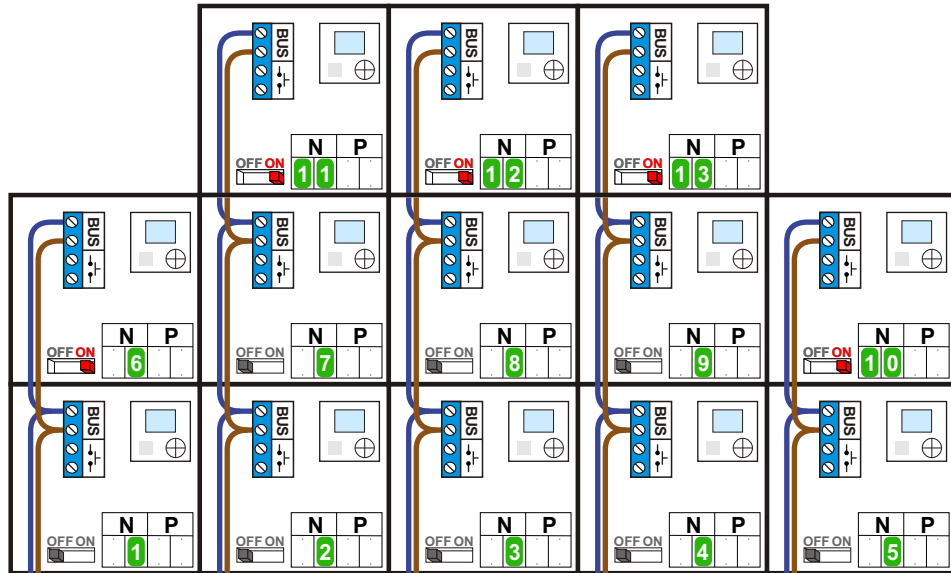

— = systeemkabel

Bij andere getwiste kabel 66% afstand!
Bij ongetwiste kabel max. 50 meter buitenpost naar videofoon.
UTP op aanvraag.

N-Waarde	Huisnummer	Switch
1	2F-1	
2	2F-2	
3	2F-3	
4	2F-4	
5	2F-5	
6	2F-6	ON
7	2F-7	
8	2F-8	
9	2F-9	
10	2F-10	ON
11	2F-11	ON
12	2F-12	ON
13	2F-13	ON

nelec

Haal de spanning van het systeem als je een digitizer monteert of demonteert

Digitizer voor 1 t/m 8 drukkers

Digitizer voor 9 t/m 16 drukkers

nokjes connectoren wijzen naar elkaar

Max. 50 meter

Max. 100 meter systeemkabel tot laatste videofoon