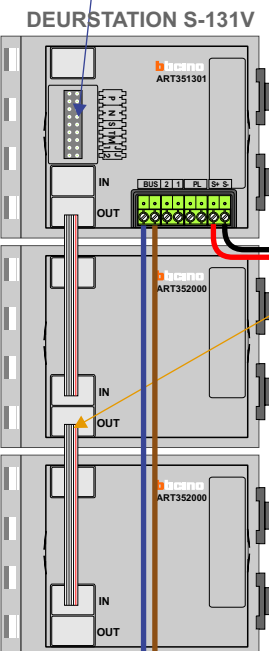

**— = systeemkabel**  
 Bij andere getwiste kabel 66% afstand!  
 Bij ongetwiste kabel max. 50 meter buitenpost naar videofoon.  
 UTP op aanvraag.

**BUS 2-DRAADS**

Bij monteren/demonteren spanning eraf en voorkom defecten!

Haal de spanning van het systeem als je een module monteert of demonteert

Max. 50 meter

Max. 100 meter systeemkabel tot laatste videofoon

n  
INTE

C  
EASY