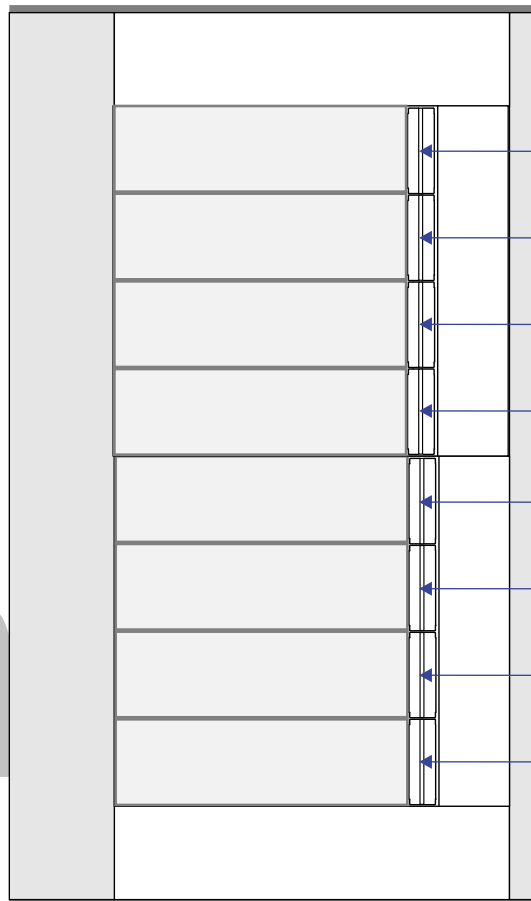

**— = systeemkabel**  
 Bij andere getwiste kabel 66% afstand!  
 Bij ongetwiste kabel max. 50 meter buitenpost naar videofoon.  
 UTP op aanvraag.

**BUS 2-DRAADS**

Bij monteren/demonteren spanning eraf en voorkom defecten!

Haal de spanning van het systeem als je een module monteert of demonteert

Max. 50 meter

Max. 100 meter systeemkabel tot laatste videofoon

n  
INTE

C  
EASY