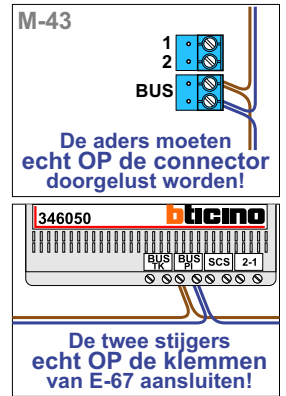

**— = systeemkabel**  
 Bij andere getwiste kabel 66% afstand!  
 Bij ongetwiste kabel max. 50 meter buitenpost naar videofoon.  
 UTP op aanvraag.

**BUS 2-DRAADS**

Bij monteren/demonteren spanning eraf en voorkom defecten!

Haal de spanning van het systeem als je een module monteert of demonteert

Max. 50 meter

Max. 100 meter systeemkabel tot laatste videofoon

n  
INTE

C  
EASY