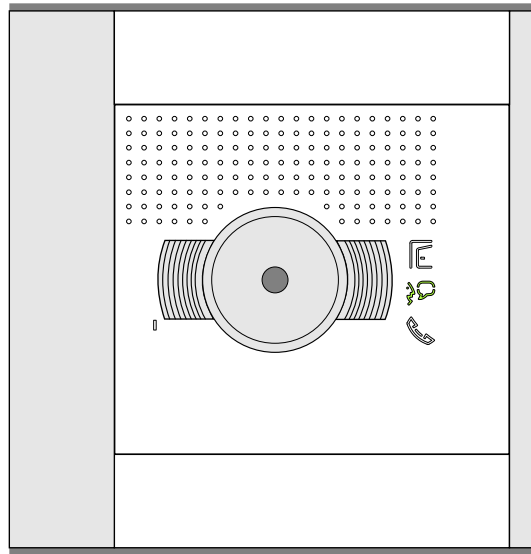

**— = systeemkabel**  
 Bij andere getwiste kabel 66% afstand!  
 Bij ongetwiste kabel max. 50 meter buitenpost naar videofoon.  
 UTP op aanvraag.

**BUS 2-DRAADS**

Bij monteren/demonteren spanning eraf en voorkom defecten!

Haal de spanning van het systeem als je een module monteert of demonteert

Max. 50 meter

Max. 100 meter systeemkabel tot laatste videofoon

n  
INTE

C  
EASY