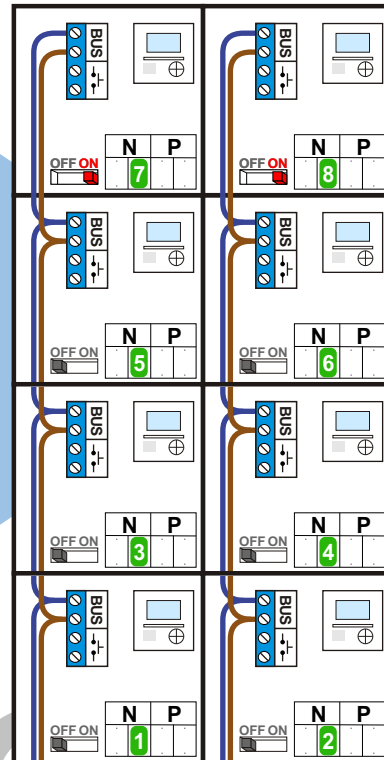

**— = systeemkabel**  
 Bij andere getwiste kabel 66% afstand!  
 Bij ongetwiste kabel max. 50 meter buitenpost naar videofoon.  
 UTP op aanvraag.

**BUS 2-DRAADS**

Bij monteren/demonteren spanning eraf en voorkom defecten!

Haal de spanning van het systeem als je een module monteert of demonteert

Max. 50 meter

Max. 100 meter systeemkabel tot laatste videofoon

n  
INTE

C  
EASY