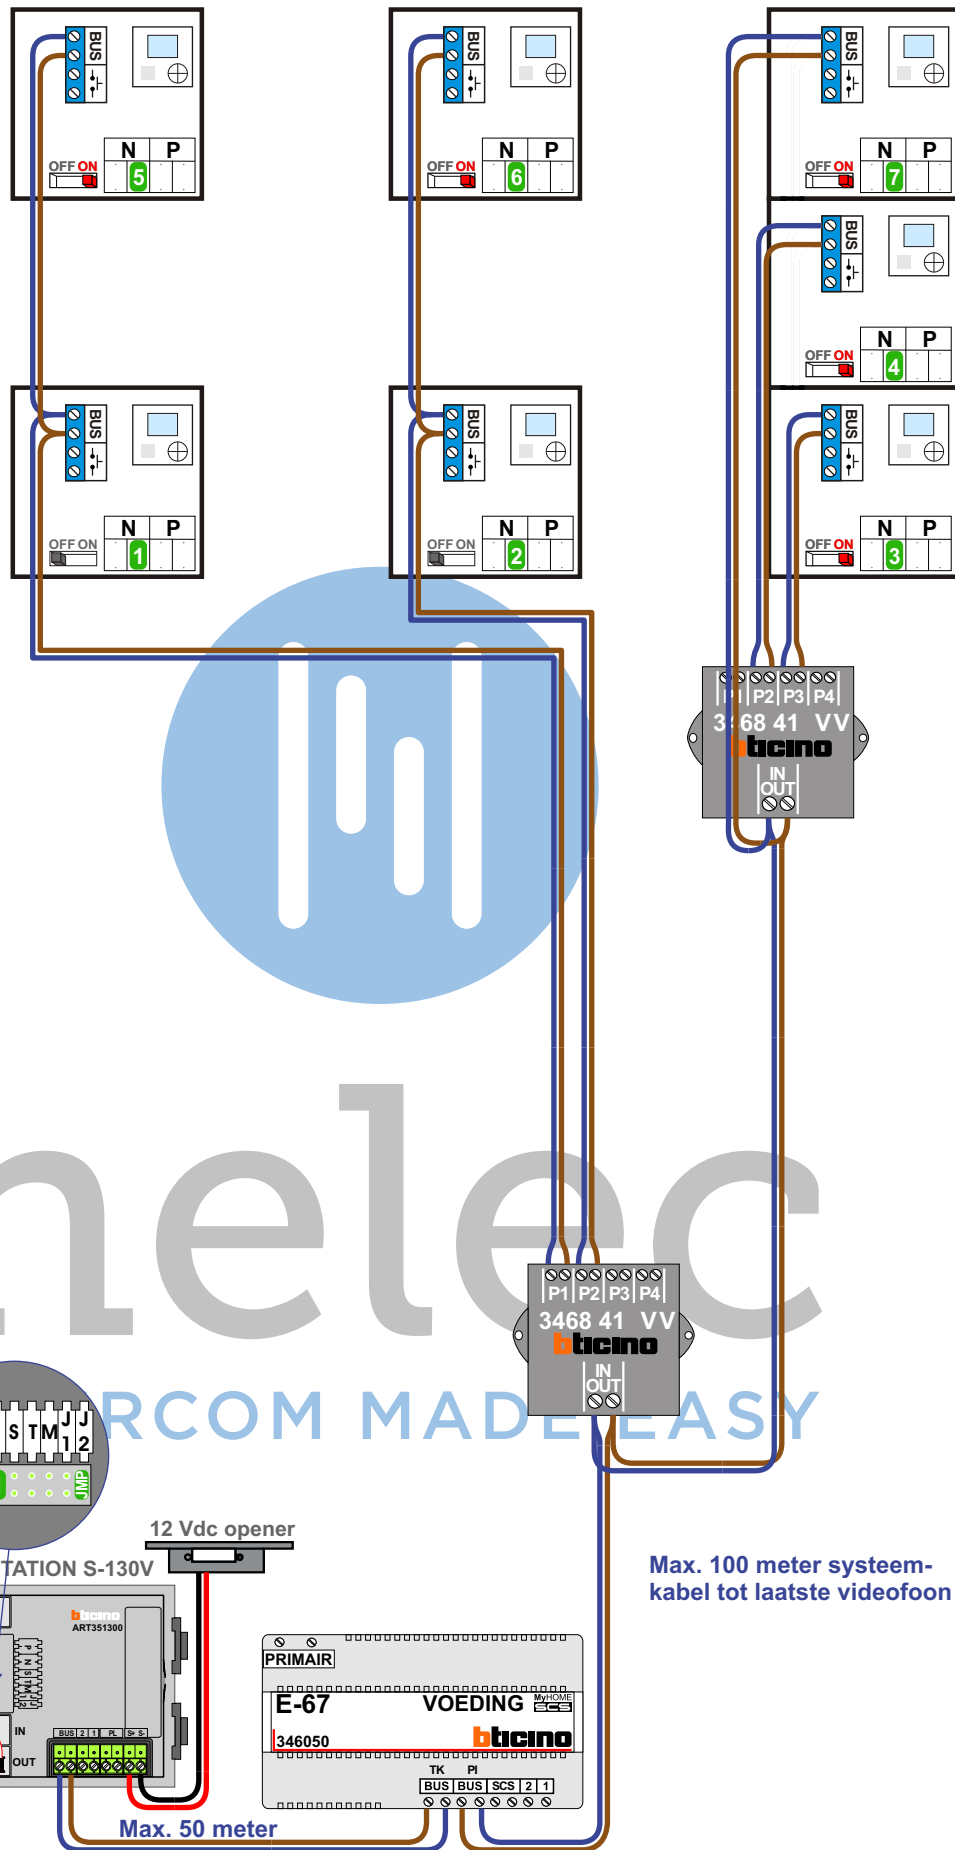

**BUS 2-DRAADS**

Bij monteren/demonteren spanning eraf en voorkom defecten!

— = systeemkabel  
Bij andere getwiste kabel 66% afstand!  
Bij ongetwiste kabel max. 50 meter buitenpost naar videofoon.  
UTP op aanvraag.

**M-40**

De aders moeten echt OP de connector doorgelust worden!

**VideoVerdeler**

De aders moeten echt OP de klemmen doorgelust worden!

Max. 100 meter systeemkabel tot laatste videofoon

nokjes connectoren wijzen naar elkaar

Max. 50 meter