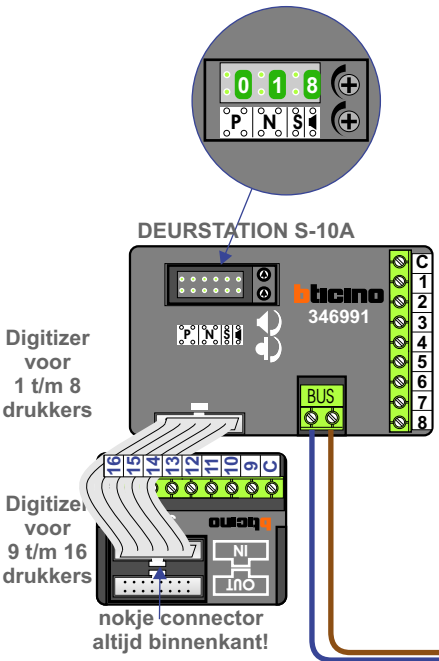

N-Waarde	Huisnummer	Switch-ON
1	19	X
2	21	X
3	23	X
4	25	X
5	27	X
6	29	X
7	31	X
8	33	X
9	35	X
10	37	X
11	39	X
12	41	X
13	43	X
14	45	X
15	47	X
16	49	X

— = systeemkabel
Bij andere getwiste kabel 66% afstand!
Bij ongetwiste kabel max. 50 meter buitenpost naar videofoon. UTP op aanvraag.

BUS 2-DRAADS

Bij monteren/demonteren spanning eraf voorkomt defecten!

VideoVerdeler

De aders moeten echt OP de klemmen doorgelust worden!

INTERCOM MADE EASY

Max. 100 meter systeemkabel tot laatste videofoon

Max. 290 meter