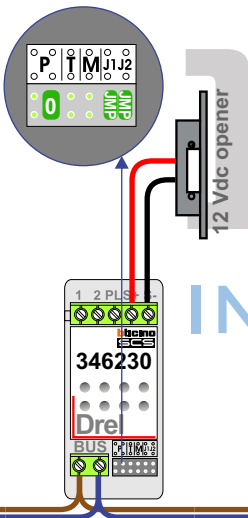

N-Waarde	Huisnummer	Switch-ON
1	19	X
2	21	X
3	23	X
4	25	X
5	27	X
6	29	X
7	31	X
8	33	X
9	35	X
10	37	X
11	39	X
12	41	X
13	43	X
14	45	X
15	47	X
16	49	X

— = systeemkabel
Bij andere getwiste kabel 66% afstand!
Bij ongetwiste kabel max. 50 meter buitenpost naar videofoon. UTP op aanvraag.

BUS 2-DRAADS

Bij monteren/demonteren spanning eraf voorkomt defecten!

VideoVerdeler

De aders moeten echt OP de klemmen doorgelust worden!

INTERCOM MADE EASY

Max. 100 meter systeemkabel tot laatste videofoon

Max. 290 meter