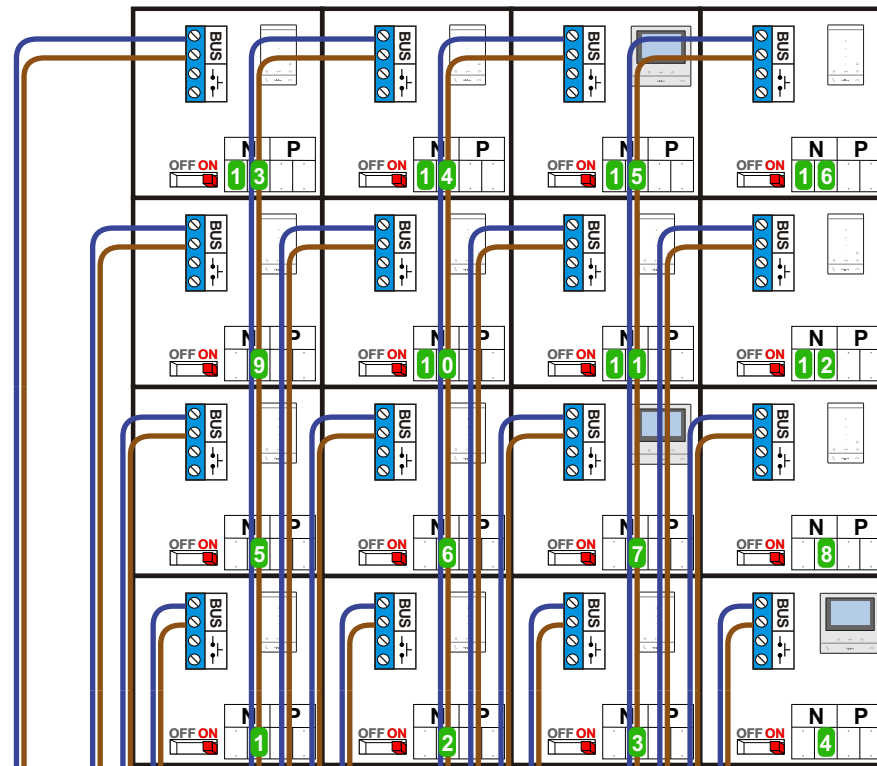

N-Waarde	Huisnummer	Switch-ON
1	19	X
2	21	X
3	23	X
4	25	X
5	27	X
6	29	X
7	31	X
8	33	X
9	35	X
10	37	X
11	39	X
12	41	X
13	43	X
14	45	X
15	47	X
16	49	X

— = systeemkabel
Bij andere getwiste kabel 66% afstand!
Bij ongetwiste kabel max. 50 meter buitenpost naar videofoon. UTP op aanvraag.

BUS 2-DRAADS

Bij monteren/demonteren spanning eraf voorkomt defecten!

VideoVerdeler

De aders moeten echt OP de klemmen doorgelust worden!

INTERCOM MADE EASY

Max. 100 meter systeemkabel tot laatste videofoon

Max. 290 meter