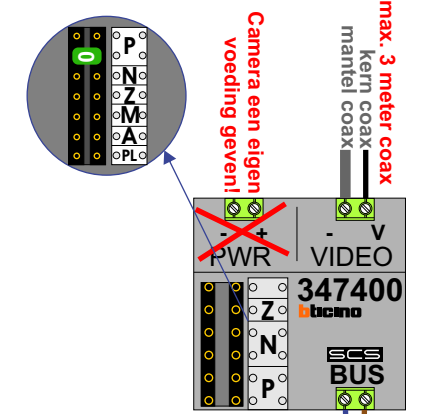

N-Waarde	Huisnummer	Switch-ON
1	19	X
2	21	X
3	23	X
4	25	X
5	27	X
6	29	X
7	31	X
8	33	X
9	35	X
10	37	X
11	39	X
12	41	X
13	43	X
14	45	X
15	47	X
16	49	X

— = systeemkabel
Bij andere getwiste kabel 66% afstand!
Bij ongetwiste kabel max. 50 meter buitenpost naar videofoon. UTP op aanvraag.

BUS 2-DRAADS

Bij monteren/demonteren spanning eraf voorkomt defecten!

VideoVerdeler

De aders moeten echt OP de klemmen doorgelust worden!

INTERCOM MADE EASY

Max. 100 meter systeemkabel tot laatste videofoon

Max. 290 meter