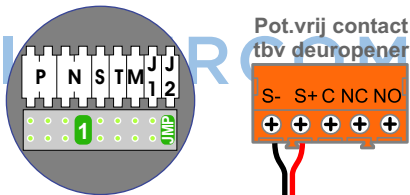

**BUS 2-DRAADS**

Bij monteren/demonteren spanning eraf en voorkom defecten!

**VideoVerdeler**

De aders moeten echt OP de klemmen doorgelust worden!

max. 3 meter coax  
kern coax  
mantel coax

Camera een eigen voeding geven!

Max. 50 meter

Haal de spanning van het systeem als je de digitizer monteert of demonteert

**DEURSTATION S-130A**

Digitizer voor 1 t/m 8 drukkers

nokjes connectoren wijzen naar elkaar

Max. 290 meter

Max. 100 meter systeemkabel tot laatste videofoon