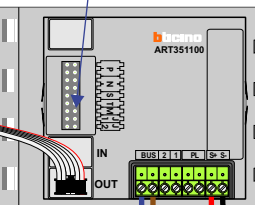

**— = systeemkabel**  
Bij andere getwiste kabel 66% afstand!  
Bij ongetwiste kabel max. 50 meter buitenpost naar videofoon.  
UTP op aanvraag.

N-Waarde	Huisnummer	Switch-ON
1	51	X
2	53	M-50W X
3	55	M-50W X
4	57	M-50B X
5	59	X
6	61	M-50B X
7	63	X

**BUS 2-DRAADS**

Bij monteren/demonteren spanning eraf en voorkom defecten!

**VideoVerdeler**

De aders moeten echt OP de klemmen doorgelust worden!

max. 3 meter coax  
kern coax  
mantel coax

Camera een eigen voeding geven!

Max. 50 meter

Haal de spanning van het systeem als je de digitizer monteert of demonteert

**DEURSTATION S-130A**

Digitizer voor 1 t/m 8 drukkers

nokjes connectoren wijzen naar elkaar

Max. 290 meter

Max. 100 meter systeemkabel tot laatste videofoon