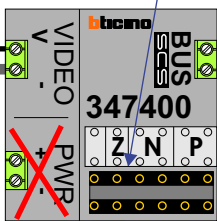

**— = systeemkabel**  
Bij andere getwiste kabel 66% afstand!  
Bij ongetwiste kabel max. 50 meter buitenpost naar videofoon.  
UTP op aanvraag.

N-Waarde	Huisnummer	Switch-ON
1	51	X
2	53	M-50W X
3	55	M-50W X
4	57	M-50B X
5	59	X
6	61	M-50B X
7	63	X

**BUS 2-DRAADS**

Bij monteren/demonteren spanning eraf en voorkom defecten!

**VideoVerdeler**

De aders moeten echt OP de klemmen doorgelust worden!

max. 3 meter coax  
kern coax  
mantel coax

Camera een eigen voeding geven!

Max. 50 meter

Haal de spanning van het systeem als je de digitizer monteert of demonteert

**DEURSTATION S-130A**

Digitizer voor 1 t/m 8 drukkers

nokjes connectoren wijzen naar elkaar

Max. 290 meter

Max. 100 meter systeemkabel tot laatste videofoon