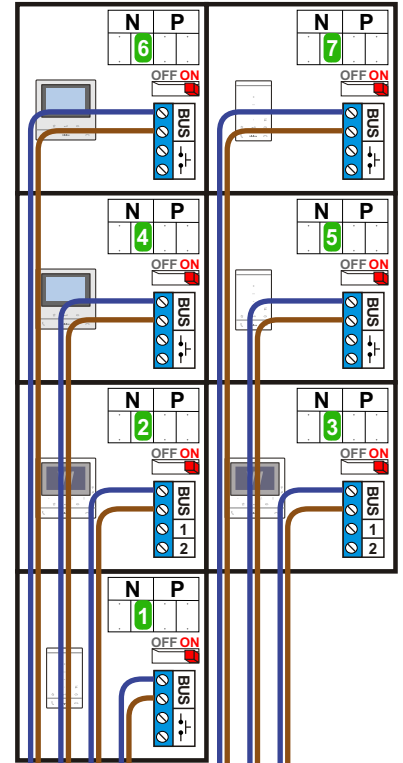

**— = systeemkabel**  
Bij andere getwiste kabel 66% afstand!  
Bij ongetwiste kabel max. 50 meter buitenpost naar videofoon.  
UTP op aanvraag.

N-Waarde	Huisnummer	Switch-ON
1	51	X
2	53	M-50W X
3	55	M-50W X
4	57	M-50B X
5	59	X
6	61	M-50B X
7	63	X

**BUS 2-DRAADS**

Bij monteren/demonteren spanning eraf en voorkom defecten!

**VideoVerdeler**

De aders moeten echt OP de klemmen doorgelust worden!

max. 3 meter coax  
kern coax  
mantel coax

Camera een eigen voeding geven!

Max. 50 meter

Haal de spanning van het systeem als je de digitizer monteert of demonteert

**DEURSTATION S-130A**

Digitizer voor 1 t/m 8 drukkers

nokjes connectoren wijzen naar elkaar

Max. 290 meter

Max. 100 meter systeemkabel tot laatste videofoon