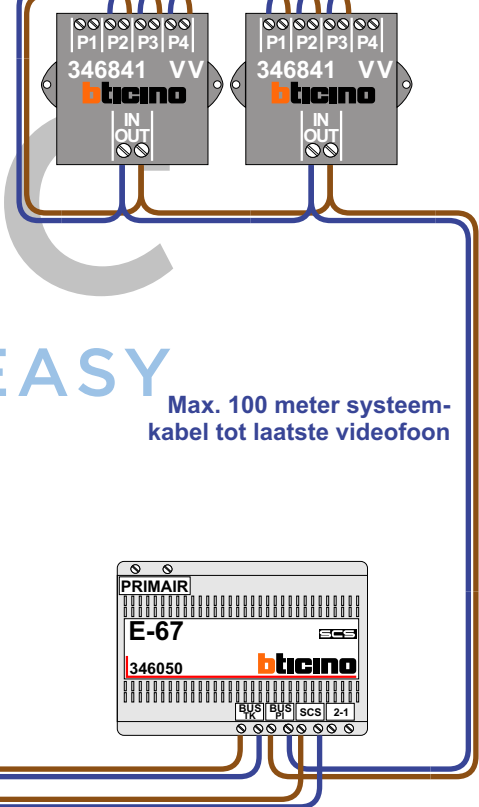

**— = systeemkabel**  
Bij andere getwiste kabel 66% afstand!  
Bij ongetwiste kabel max. 50 meter buitenpost naar videofoon.  
UTP op aanvraag.

N-Waarde	Huisnummer	Switch-ON
1	51	X
2	53	M-50W X
3	55	M-50W X
4	57	M-50B X
5	59	X
6	61	M-50B X
7	63	X

**BUS 2-DRAADS**

Bij monteren/demonteren spanning eraf en voorkom defecten!

**VideoVerdeler**

De aders moeten echt OP de klemmen doorgelust worden!

max. 3 meter coax  
kern coax  
mantel coax

Camera een eigen voeding geven!

Max. 50 meter

Haal de spanning van het systeem als je de digitizer monteert of demonteert

**DEURSTATION S-130A**

Digitizer voor 1 t/m 8 drukkers

nokjes connectoren wijzen naar elkaar

Max. 290 meter

Max. 100 meter systeemkabel tot laatste videofoon