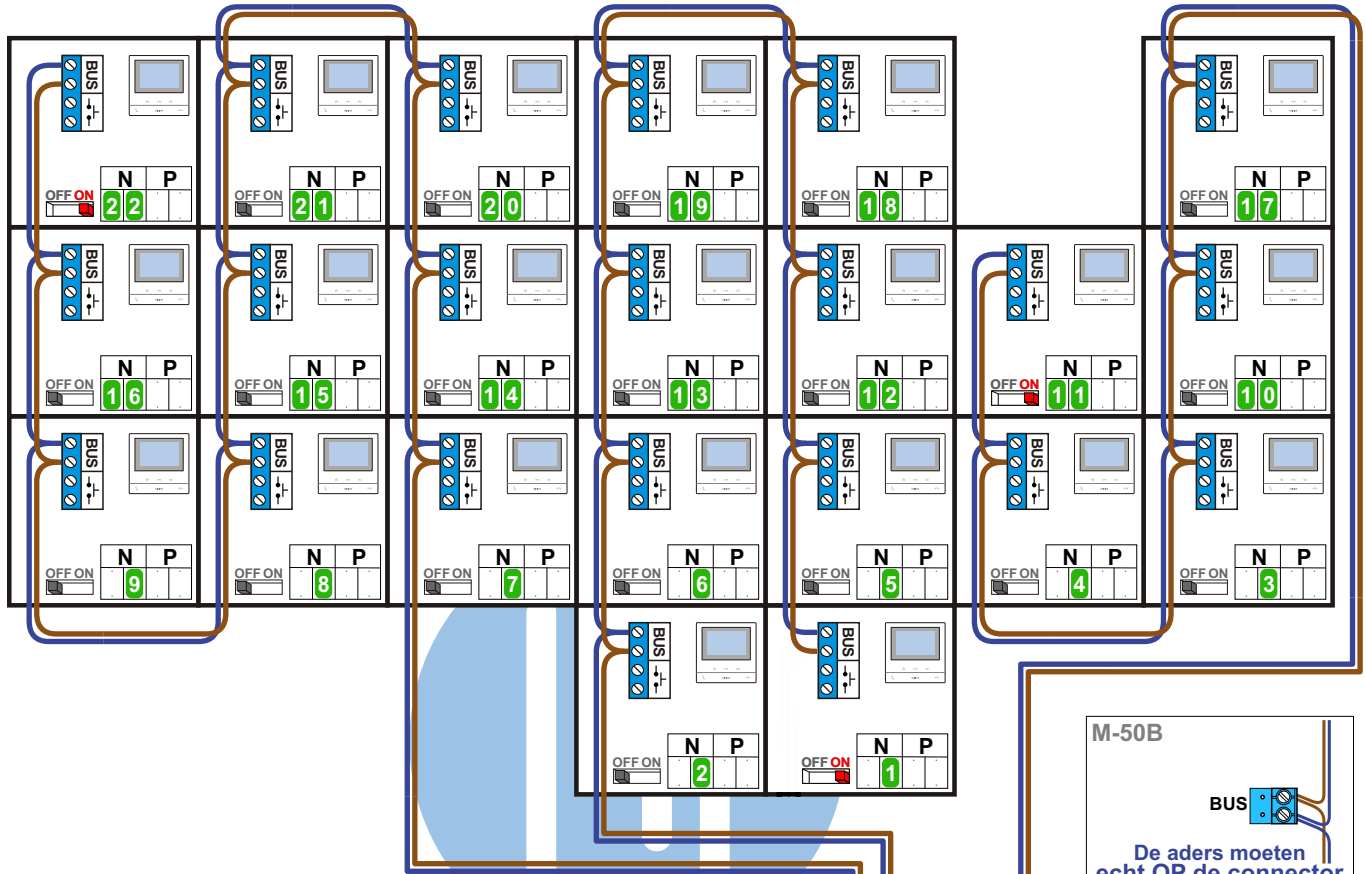

BUS 2-DRAADS

Bij monteren/demonteren spanning eraf en voorkom defecten!

— = systeemkabel
 Bij kabel 2 x 1 mm²:
 180% afstand!
 Bij kabel 2 x 0,28 mm²:
 60% afstand!
 UTP op aanvraag.

M-50B

De aders moeten echt OP de connector doorgelust worden!

VideoVerdeler

De aders moeten echt OP de klemmen doorgelust worden!

max. 3 meter coax
 kern coax
 mantel coax

bticino 347400

Camera een eigen voeding geven!

Max. 50 meter

bticino 3468 41 VV

Max. 100 meter
 systeemkabel tot
 laatste videofoon

DEURSTATION S-10A

bticino 346991

Digitizer voor 1 t/m 8 drukkers

Digitizer voor 9 t/m 16 drukkers

Digitizer voor 17 t/m 24 drukkers

nokje connector altijd binnenkant!

12 Vac opener

bticino 346230

Max. 290 meter

PRIMAIR E-67
 bticino 346050

N-Waarde	Huisnummer	Switch
1	30-3	ON
2	30-4	
3	30-11	
4	30-12	
5	30-13	
6	30-14	
7	30-15	
8	30-16	
9	30-17	
10	30-21	
11	30-22	ON
12	30-23	
13	30-24	
14	30-25	
15	30-26	
16	30-27	
17	30-32	
18	30-33	
19	30-34	
20	30-35	
21	30-36	
22	30-37	ON