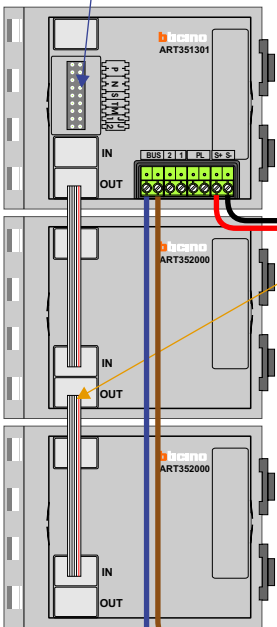

— = systeemkabel
Bij andere getwiste kabel 66% afstand!
Bij ongetwiste kabel max. 50 meter buitenpost naar videofoon.
UTP op aanvraag.

De twee stijgers echt OP de klemmen van E-67 aansluiten!

BUS 2-DRAADS

Bij monteren/demonteren spanning eraf en voorkom defecten!

M-40

De aders moeten echt OP de connector doorgelust worden!

DEURSTATION S-131V

12 Vdc opener

Haal de spanning van het systeem als je een module monteert of demonteert

Max. 50 meter

Max. 100 meter systeemkabel tot laatste videofoon

nelec
INTERCOM MADE EASY