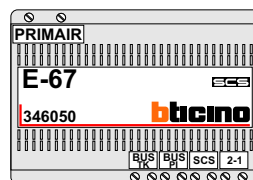

Max. 50 meter

Max. 100 meter systeemkabel tot laatste videofoon

nelec
INTERCOM MADE EASY