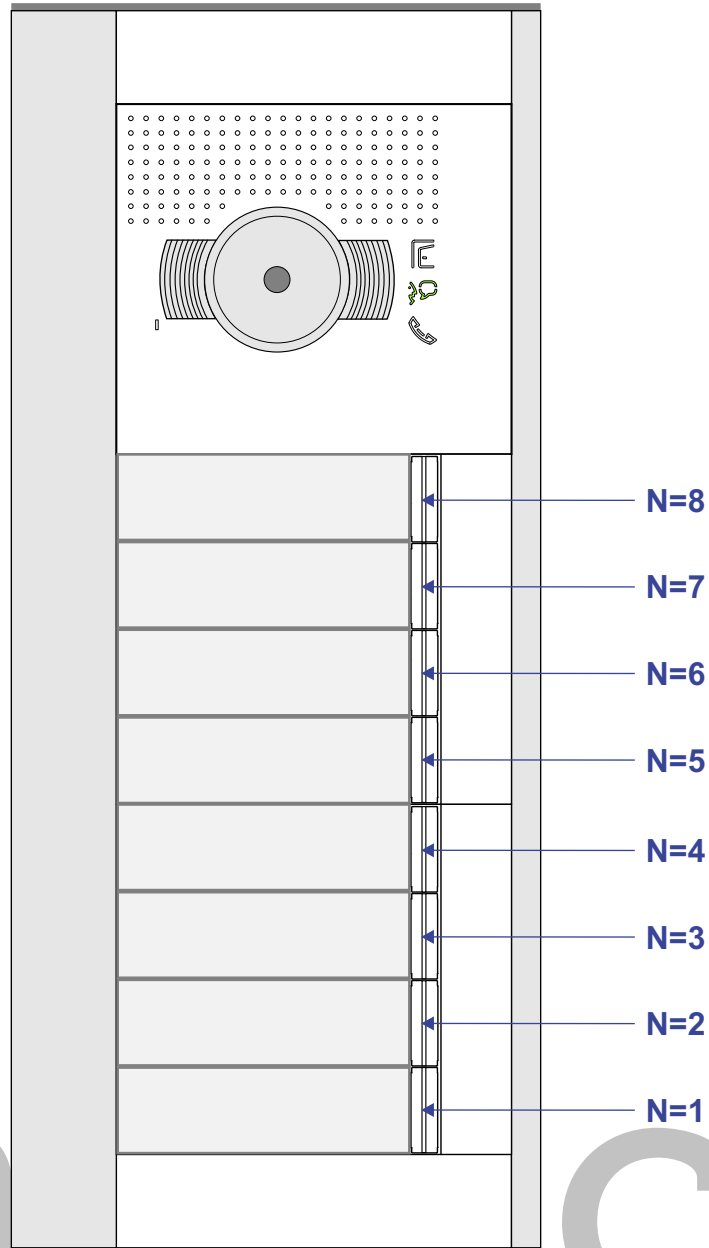

— = systeemkabel
Bij andere getwiste kabel 66% afstand!
Bij ongetwiste kabel max. 50 meter buitenpost naar videofoon.
UTP op aanvraag.

De twee stijgers echt OP de klemmen van E-67 aansluiten!

BUS 2-DRAADS

Bij monteren/demonteren spanning eraf en voorkom defecten!

M-40

De aders moeten echt OP de connector doorgelust worden!

DEURSTATION S-131V

12 Vdc opener

Haal de spanning van het systeem als je een module monteert of demonteert

Max. 50 meter

Max. 100 meter systeemkabel tot laatste videofoon

nelec
INTERCOM MADE EASY