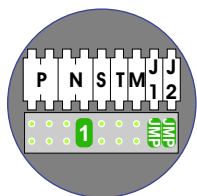

— = systeemkabel
Bij andere getwiste kabel 66% afstand!
Bij ongetwiste kabel max. 50 meter buitenpost naar videofoon.
UTP op aanvraag.

De twee stijgers echt OP de klemmen van E-67 aansluiten!

BUS 2-DRAADS

Bij monteren/demonteren spanning eraf en voorkom defecten!

M-40

De aders moeten echt OP de connector doorgelust worden!

DEURSTATION S-131V

12 Vdc opener

Haal de spanning van het systeem als je een module monteert of demonteert

Max. 50 meter

Max. 100 meter systeemkabel tot laatste videofoon

nelec
INTERCOM MADE EASY