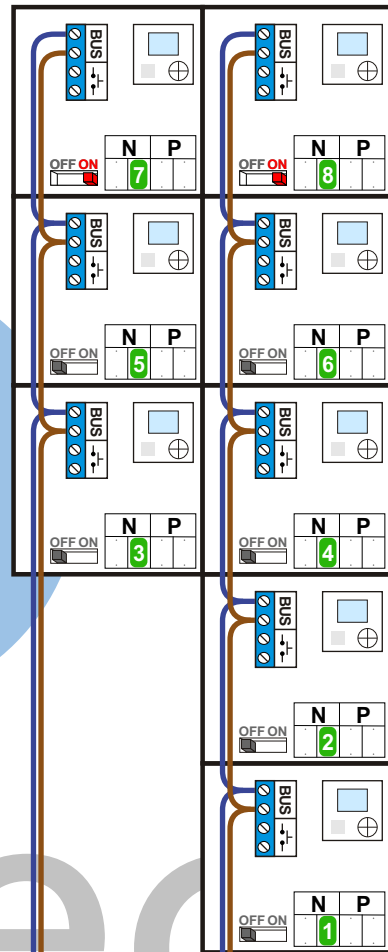

— = systeemkabel
Bij andere getwiste kabel 66% afstand!
Bij ongetwiste kabel max. 50 meter buitenpost naar videofoon.
UTP op aanvraag.

De twee stijgers echt OP de klemmen van E-67 aansluiten!

BUS 2-DRAADS

Bij monteren/demonteren spanning eraf en voorkom defecten!

M-40

De aders moeten echt OP de connector doorgelust worden!

DEURSTATION S-131V

12 Vdc opener

Haal de spanning van het systeem als je een module monteert of demonteert

Max. 50 meter

Max. 100 meter systeemkabel tot laatste videofoon

nelec
INTERCOM MADE EASY