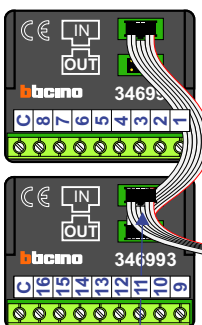

**VideoVerdeler**

De aders moeten echt OP de klemmen doorgelust worden!

**BUS 2-DRAADS**

Bij monteren/demonteren spanning eraf en voorkom defecten!

nelec

Haal de spanning van het systeem als je een digitizer monteert of demonteert

INTERCOM MADE EASY

Max. 100 meter systeemkabel tot laatste videofoon

Digitizer voor 1 t/m 8 drukkers

Digitizer voor 9 t/m 16 drukkers

DEURSTATION S-130V

12 Vdc opener

nokjes connectoren wijzen naar elkaar

Max. 50 meter

nelec  
INTERCOM MADE EASY

N-waarde	Huisnummer	Switch ON
1	60	
2	62	
3	64	
4	66	
5	68	
6	70	
7	72	
8	74	
9	76	
10	78	X
11	80	X
12	82	X
13	84	X
14	54	
15	56	
16	58	