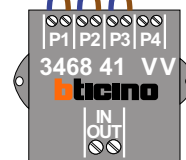

**VideoVerdeler**

De aders moeten echt OP de klemmen doorgelust worden!

**BUS 2-DRAADS**

Bij monteren/demonteren spanning eraf en voorkom defecten!

nelec

Haal de spanning van het systeem als je een digitizer monteert of demonteert

INTERCOM MADE EASY

Max. 100 meter systeemkabel tot laatste videofoon

Digitizer voor 1 t/m 8 drukkers

Digitizer voor 9 t/m 16 drukkers

DEURSTATION S-130V

12 Vdc opener

nokjes connectoren wijzen naar elkaar

Max. 50 meter

nelec  
INTERCOM MADE EASY

N-waarde	Huisnummer	Switch ON
1	60	
2	62	
3	64	
4	66	
5	68	
6	70	
7	72	
8	74	
9	76	
10	78	X
11	80	X
12	82	X
13	84	X
14	54	
15	56	
16	58	