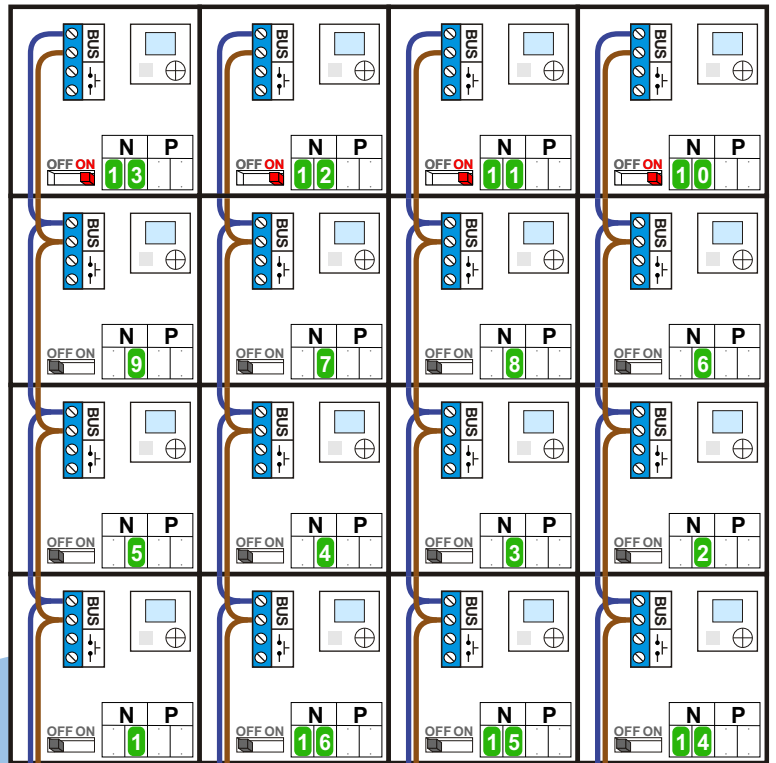

**— = systeemkabel**  
 Bij andere getwiste kabel 66% afstand!  
 Bij ongetwiste kabel max. 50 meter buitenpost naar videofoon.  
 UTP op aanvraag.

**M-40**

**BUS**

De aders moeten echt OP de connector doorgelust worden!

**VideoVerdeler**

De aders moeten echt OP de klemmen doorgelust worden!

**BUS 2-DRAADS**

Bij monteren/demonteren spanning eraf en voorkom defecten!

nelec

Haal de spanning van het systeem als je een digitizer monteert of demonteert

INTERCOM MADE EASY

Max. 100 meter systeemkabel tot laatste videofoon

Digitizer voor 1 t/m 8 drukkers

Digitizer voor 9 t/m 16 drukkers

DEURSTATION S-130V

12 Vdc opener

nokjes connectoren wijzen naar elkaar

Max. 50 meter

nelec  
INTERCOM MADE EASY

N-waarde	Huisnummer	Switch ON
1	60	
2	62	
3	64	
4	66	
5	68	
6	70	
7	72	
8	74	
9	76	
10	78	X
11	80	X
12	82	X
13	84	X
14	54	
15	56	
16	58	