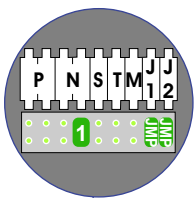

M-43

De aders moeten echt **OP** de connector doorgelust worden!

Haal de spanning van het systeem als je een module monteert of demonteert

nelec
INTERCOM MADE EASY

Pot.vrij contact tbv deuropener

Max. 100 meter systeemkabel tot laatste videofoon

Max. 50 meter

nelec
INTERCOM MADE EASY