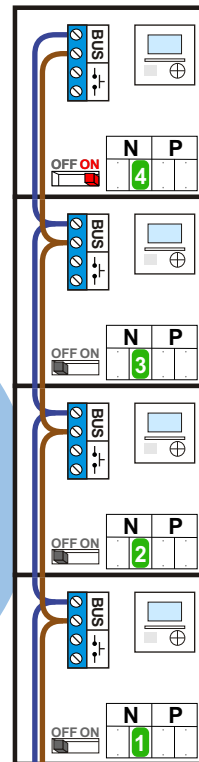

— = systeemkabel
 Bij andere getwiste kabel 66% afstand!
 Bij ongetwiste kabel max. 50 meter buitenpost naar videofoon.
 UTP op aanvraag.

BUS 2-DRAADS

Bij monteren/demonteren spanning eraf en voorkom defecten!

M-43

De aders moeten echt **OP** de connector doorgelust worden!

Haal de spanning van het systeem als je een module monteert of demonteert

nelec
INTERCOM MADE EASY

Pot.vrij contact tbv deuropener

Max. 100 meter systeemkabel tot laatste videofoon

Max. 50 meter

nelec
INTERCOM MADE EASY