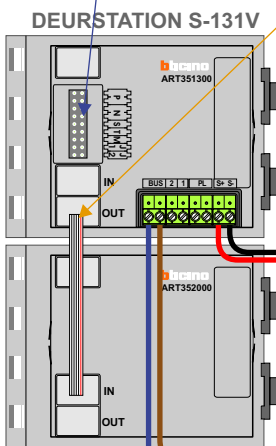

— = systeemkabel
 Bij andere getwiste kabel 66% afstand!
 Bij ongetwiste kabel max. 50 meter buitenpost naar videofoon.
 UTP op aanvraag.

BUS 2-DRAADS

Bij monteren/demonteren spanning eraf en voorkom defecten!

M-43

De aders moeten echt **OP** de connector doorgelust worden!

Haal de spanning van het systeem als je een module monteert of demonteert

nelec
INTERCOM MADE EASY

Pot.vrij contact tbv deuropener

Max. 100 meter systeemkabel tot laatste videofoon

Max. 50 meter

nelec
INTERCOM MADE EASY