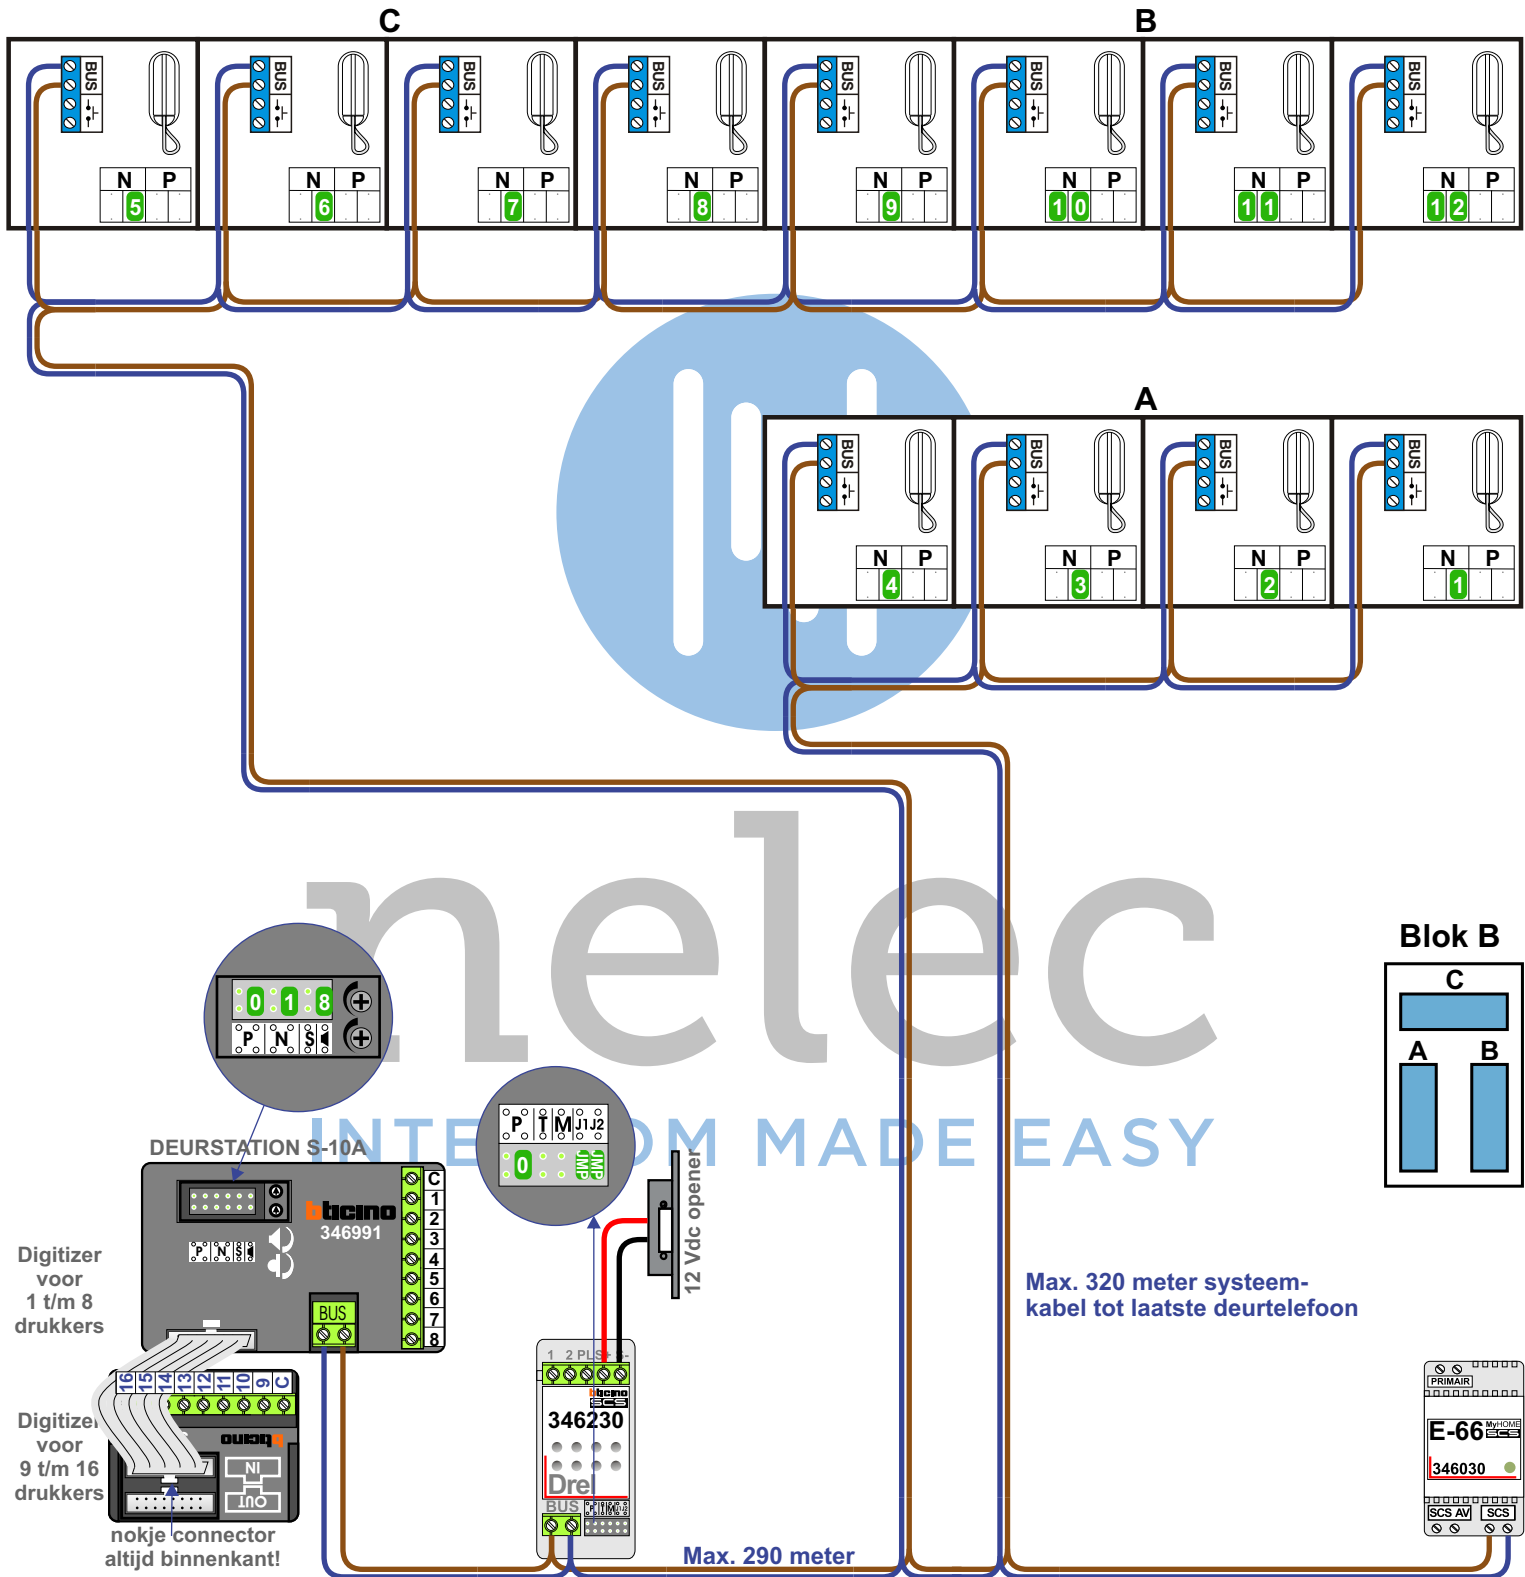

**— = systeemkabel**  
 Bij kabel 2 x 1 mm<sup>2</sup>:  
 180% afstand!  
 Bij kabel 2 x 0,28 mm<sup>2</sup>:  
 60% afstand!  
 UTP op aanvraag.

**BUS 2-DRAADS**

Bij monteren/demonteren  
 spanning eraf  
 en voorkom defecten!

Bij installaties zonder  
 beeld maakt het niet  
 uit hoe je de bus  
 aansluit. De telefoons  
 hoeven niet in serie en  
 eindweerstand zijn  
 niet nodig.

**Blok B**

Max. 320 meter systeemkabel tot laatste deurtelefoon

Max. 290 meter

Digitizer voor 1 t/m 8 drukkers

Digitizer voor 9 t/m 16 drukkers

nokje connector altijd binnenkant!

nelec  
INTERCOM MADE EASY

N-waarde	Huisnummer
1	36
2	37
3	38
4	39
5	40
6	41
7	42
8	43
9	44
10	45
11	46
12	47