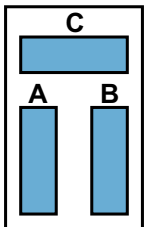

Max. 320 meter systeemkabel tot laatste deurtelefoon

Max. 290 meter