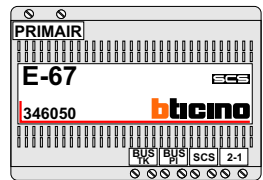

 gepolariseerd

Max. 50 meter

Max. 100 meter systeemkabel tot laatste videofoon