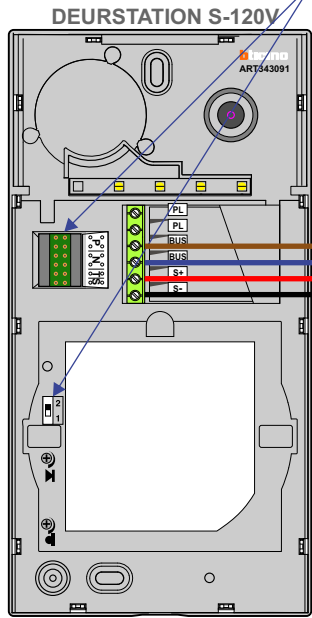

— = systeemkabel
 Bij andere getwiste kabel 66% afstand!
 Bij ongetwiste kabel max. 50 meter buitenpost naar videofoon.
 UTP op aanvraag.

BUS 
 Bij meerdere videofoons tegelijk, mogen de ingangen voor 2de belsegnaal niet gekoppeld worden.

M-43

 De aders moeten echt **OP** de connector doorgelust worden!

M-43 hulpvoeding op 1-2: verwijder jumper 1

BUS 2-DRAADS

 Bij monteren/demonteren spanning eraf en voorkom defecten!

Verwijder bij deze jumper 1

 gepolariseerd

Max. 50 meter

Max. 100 meter systeemkabel tot laatste videofoon