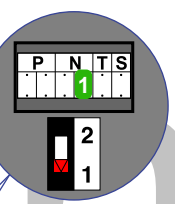

— = systeemkabel
 Bij andere getwiste kabel 66% afstand!
 Bij ongetwiste kabel max. 50 meter buitenpost naar videofoon.
 UTP op aanvraag.

BUS 
 Bij meerdere videofoons tegelijk, mogen de ingangen voor 2de belsegnaal niet gekoppeld worden.

M-43

 De aders moeten echt **OP** de connector doorgelust worden!

M-43 hulpvoeding op 1-2: verwijder jumper 1

BUS 2-DRAADS

 Bij monteren/demonteren spanning eraf en voorkom defecten!

Verwijder bij deze jumper 1

 gepolariseerd

Max. 50 meter

Max. 100 meter systeemkabel tot laatste videofoon