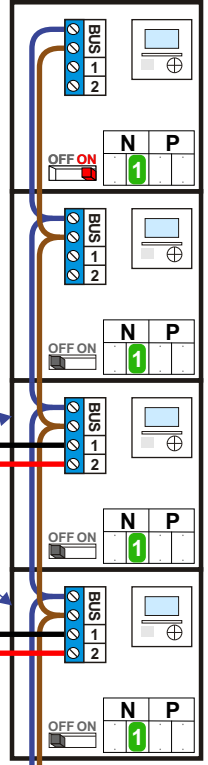

— = systeemkabel
 Bij andere getwiste kabel 66% afstand!
 Bij ongetwiste kabel max. 50 meter buitenpost naar videofoon.
 UTP op aanvraag.

BUS 
 Bij meerdere videofoons tegelijk, mogen de ingangen voor 2de belsegnaal niet gekoppeld worden.

M-43

 De aders moeten echt **OP** de connector doorgelust worden!

M-43 hulpvoeding op 1-2: verwijder jumper 1

BUS 2-DRAADS

 Bij monteren/demonteren spanning eraf en voorkom defecten!

Verwijder bij deze jumper 1

 gepolariseerd

Max. 50 meter

Max. 100 meter systeemkabel tot laatste videofoon