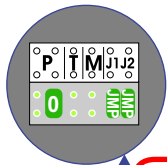

Max. 100 meter systeemkabel tot laatste videofoon

Camera een eigen voeding geven!

mantel coax  
kern coax  
max. 3 meter coax

Max. 50 meter

**DEURSTATION S-10A**

Digitizer voor 1 t/m 8 drukkers

12 Vdc opener

Max. 290 meter

N-Waarde	Huisnummer	Switch ON
1	22	X
2	24	
3	26	
4	28	
5	30	
6	32	
7	34	X