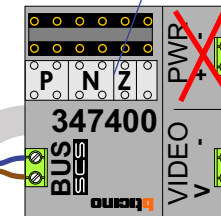

Camera een eigen voeding geven!

mantel coax
kern coax
max. 3 meter coax

Max. 50 meter