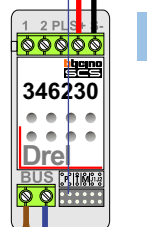

**BUS 2-DRAADS**

Bij monteren/demonteren spanning eraf en voorkom defecten!

**M-50E**

De aders moeten echt OP de connector doorgelust worden!

**346050** bticino

De twee stijgers echt OP de klemmen van E-67 aansluiten!

**— = systeemkabel**  
 Bij kabel 2 x 1 mm<sup>2</sup>:  
 180% afstand!  
 Bij kabel 2 x 0,28 mm<sup>2</sup>:  
 60% afstand!  
 UTP op aanvraag.

Max. 100 meter systeemkabel tot laatste videofoon

Camera een eigen voeding geven!

mantel coax  
kern coax  
max. 3 meter coax

Max. 50 meter

Max. 290 meter

N-Waarde	Huisnummer	Switch ON
1	33	X
2	35	
3	37	
4	39	
5	41	
6	43	
7	45	X

**BUS 2-DRAADS**

Bij monteren/demonteren spanning eraf en voorkom defecten!