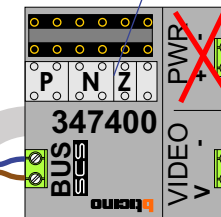

**BUS 2-DRAADS**

Bij monteren/demonteren spanning eraf en voorkom defecten!

**M-50E**

De aders moeten echt OP de connector doorgelust worden!

**346050** bticino

De twee stijgers echt OP de klemmen van E-67 aansluiten!

**— = systeemkabel**  
 Bij kabel 2 x 1 mm<sup>2</sup>:  
 180% afstand!  
 Bij kabel 2 x 0,28 mm<sup>2</sup>:  
 60% afstand!  
 UTP op aanvraag.

Max. 100 meter systeemkabel tot laatste videofoon

Camera een eigen voeding geven!

mantel coax  
kern coax  
max. 3 meter coax

Max. 50 meter

Max. 290 meter

N-Waarde	Huisnummer	Switch ON
1	33	X
2	35	
3	37	
4	39	
5	41	
6	43	
7	45	X

**BUS 2-DRAADS**

Bij monteren/demonteren spanning eraf en voorkom defecten!