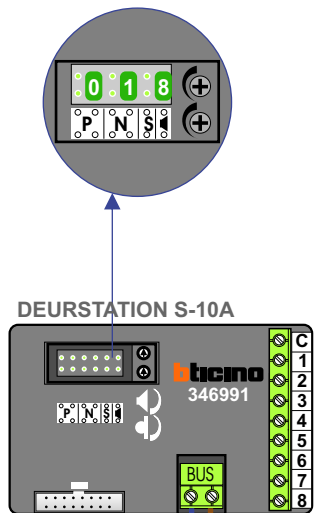

**BUS 2-DRAADS**

Bij monteren/demonteren spanning eraf en voorkom defecten!

**M-50E**

De aders moeten echt OP de connector doorgelust worden!

**346050** bticino

De twee stijgers echt OP de klemmen van E-67 aansluiten!

**— = systeemkabel**  
 Bij kabel 2 x 1 mm<sup>2</sup>:  
 180% afstand!  
 Bij kabel 2 x 0,28 mm<sup>2</sup>:  
 60% afstand!  
 UTP op aanvraag.

Max. 100 meter systeemkabel tot laatste videofoon

Camera een eigen voeding geven!

mantel coax  
kern coax  
max. 3 meter coax

Max. 50 meter

Max. 290 meter

N-Waarde	Huisnummer	Switch ON
1	33	X
2	35	
3	37	
4	39	
5	41	
6	43	
7	45	X

**BUS 2-DRAADS**

Bij monteren/demonteren spanning eraf en voorkom defecten!

**M-50E**

De aders moeten echt OP de connector doorgelust worden!

De twee stijgers echt OP de klemmen van E-67 aansluiten!

**— = systeemkabel**  
Bij kabel 2 x 1 mm<sup>2</sup>:  
180% afstand!  
Bij kabel 2 x 0,28 mm<sup>2</sup>:  
60% afstand!  
UTP op aanvraag.