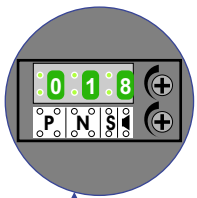

BUS 2-DRAADS

Bij monteren/demonteren spanning eraf en voorkom defecten!

M-50E

De aders moeten echt OP de connector doorgelust worden!

De twee stijgers echt OP de klemmen van E-67 aansluiten!

— = systeemkabel
Bij kabel 2 x 1 mm²:
180% afstand!
Bij kabel 2 x 0,28 mm²:
60% afstand!
UTP op aanvraag.

Max. 100 meter systeemkabel tot laatste videofoon

Camera een eigen voeding geven!

mantel coax
kern coax
max. 3 meter coax

Max. 50 meter

DEURSTATION S-10A

Digitizer voor 1 t/m 8 drukkers

12 Vdc opener

Max. 290 meter

N-Waarde	Huisnummer	Switch ON
1	22	X
2	24	
3	26	
4	28	
5	30	
6	32	
7	34	X