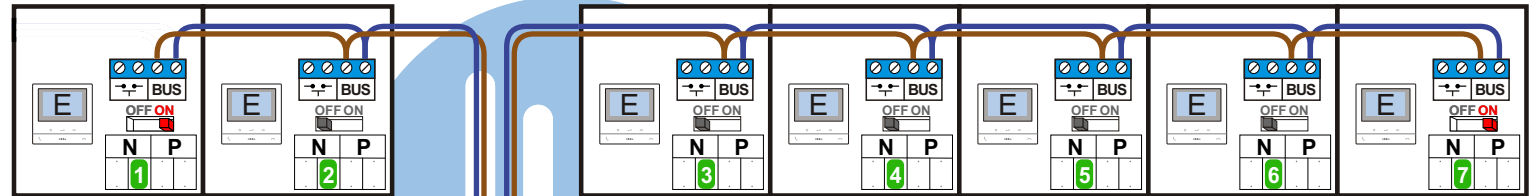

**BUS 2-DRAADS**

Bij monteren/demonteren spanning eraf en voorkom defecten!

**M-50E**

De aders moeten echt OP de connector doorgelust worden!

**346050** bticino

De twee stijgers echt OP de klemmen van E-67 aansluiten!

**— = systeemkabel**  
 Bij kabel 2 x 1 mm<sup>2</sup>:  
 180% afstand!  
 Bij kabel 2 x 0,28 mm<sup>2</sup>:  
 60% afstand!  
 UTP op aanvraag.

Max. 100 meter systeemkabel tot laatste videofoon

Camera een eigen voeding geven!

mantel coax  
kern coax  
max. 3 meter coax

Max. 50 meter

Max. 290 meter

N-Waarde	Huisnummer	Switch ON
1	33	X
2	35	
3	37	
4	39	
5	41	
6	43	
7	45	X

**BUS 2-DRAADS**

Bij monteren/demonteren spanning eraf en voorkom defecten!

**M-50E**

De aders moeten echt OP de connector doorgelust worden!

De twee stijgers echt OP de klemmen van E-67 aansluiten!

**— = systeemkabel**  
Bij kabel 2 x 1 mm<sup>2</sup>:  
180% afstand!  
Bij kabel 2 x 0,28 mm<sup>2</sup>:  
60% afstand!  
UTP op aanvraag.