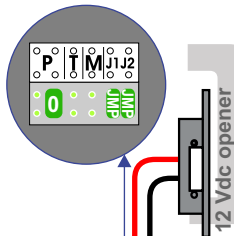

**BUS 2-DRAADS**

Bij monteren/demonteren spanning eraf en voorkom defecten!

**M-50E**

De aders moeten echt OP de connector doorgelust worden!

**346050** bticino

De twee stijgers echt OP de klemmen van E-67 aansluiten!

**— = systeemkabel**  
 Bij kabel 2 x 1 mm<sup>2</sup>:  
 180% afstand!  
 Bij kabel 2 x 0,28 mm<sup>2</sup>:  
 60% afstand!  
 UTP op aanvraag.

Max. 100 meter systeemkabel tot laatste videofoon

Camera een eigen voeding geven!

mantel coax  
kern coax  
max. 3 meter coax

Max. 50 meter

Max. 290 meter

N-Waarde	Huisnummer	Switch ON
1	33	X
2	35	
3	37	
4	39	
5	41	
6	43	
7	45	X

**BUS 2-DRAADS**

Bij monteren/demonteren spanning eraf en voorkom defecten!

**M-50E**

De aders moeten echt OP de connector doorgelust worden!

De twee stijgers echt OP de klemmen van E-67 aansluiten!

**— = systeemkabel**  
Bij kabel 2 x 1 mm<sup>2</sup>:  
180% afstand!  
Bij kabel 2 x 0,28 mm<sup>2</sup>:  
60% afstand!  
UTP op aanvraag.