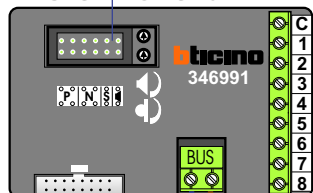

Max. 100 meter systeemkabel tot laatste videofoon

Camera een eigen voeding geven!

mantel coax  
kern coax  
max. 3 meter coax

Max. 50 meter

**DEURSTATION S-10A**

Digitizer voor 1 t/m 8 drukkers

12 Vdc opener

Max. 290 meter

N-Waarde	Huisnummer	Switch ON
1	22	X
2	24	
3	26	
4	28	
5	30	
6	32	
7	34	X