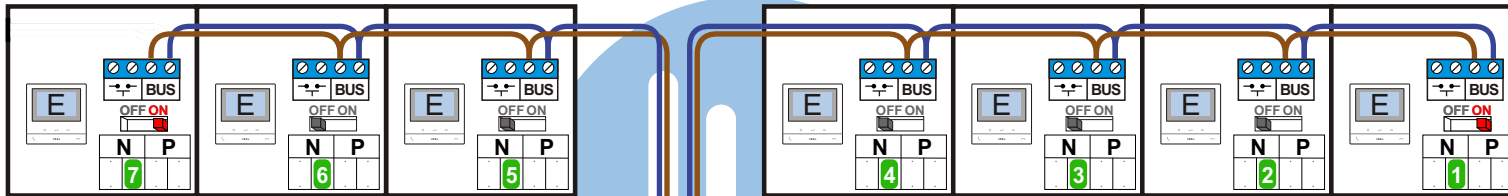

**BUS 2-DRAADS**

Bij monteren/demonteren spanning eraf en voorkom defecten!

**M-50E**

De aders moeten echt OP de connector doorgelust worden!

**346050** bticino

De twee stijgers echt OP de klemmen van E-67 aansluiten!

**M-50E**

De aders moeten echt OP de connector doorgelust worden!

De twee stijgers echt OP de klemmen van E-67 aansluiten!

**— = systeemkabel**  
Bij kabel 2 x 1 mm<sup>2</sup>:  
180% afstand!  
Bij kabel 2 x 0,28 mm<sup>2</sup>:  
60% afstand!  
UTP op aanvraag.