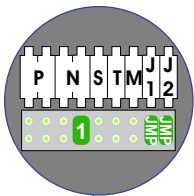

VideoVerdeler

De aders moeten echt OP de klemmen doorgelust worden!

Haal de spanning van het systeem als je een module monteert of demonteert

DEURSTATION S-131V

Max. 50 meter

Max. 100 meter systeemkabel tot laatste videofoon