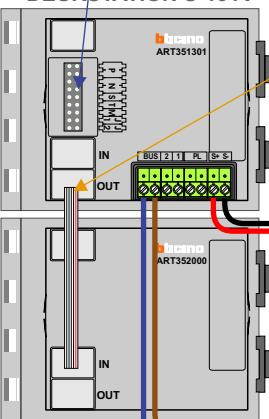

VideoVerdeler

De aders moeten echt OP de klemmen doorgelust worden!

Haal de spanning van het systeem als je een module monteert of demonteert

DEURSTATION S-131V

Max. 50 meter

Max. 100 meter systeemkabel tot laatste videofoon