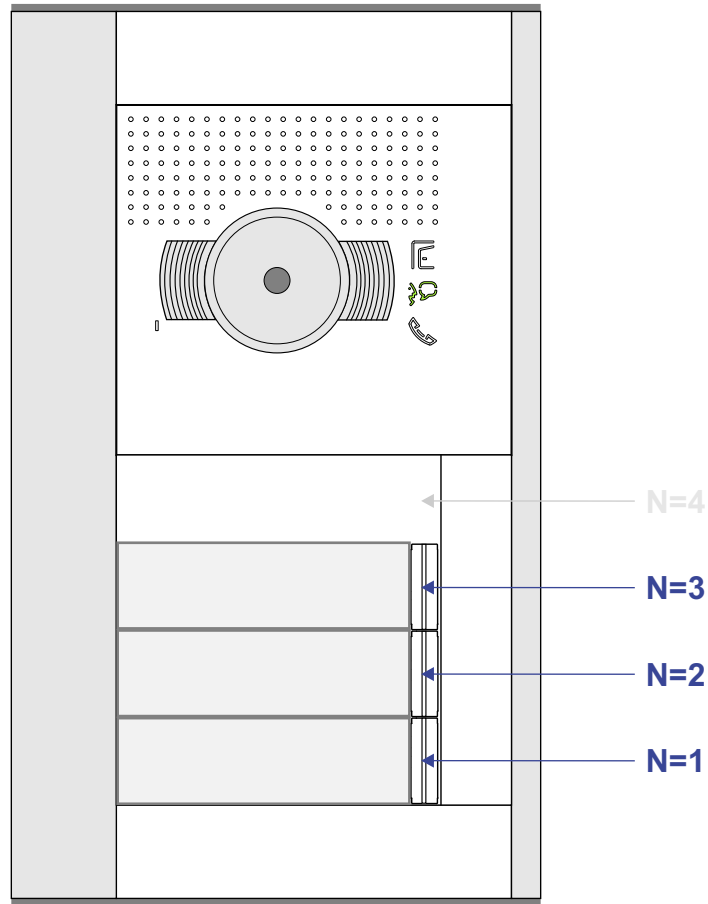

nelec
INTERCOM MADE EASY