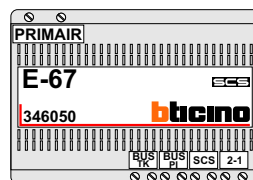

VideoVerdeler

De aders moeten echt OP de klemmen doorgelust worden!

Haal de spanning van het systeem als je een module monteert of demonteert

DEURSTATION S-131V

Max. 50 meter

Max. 100 meter systeemkabel tot laatste videofoon