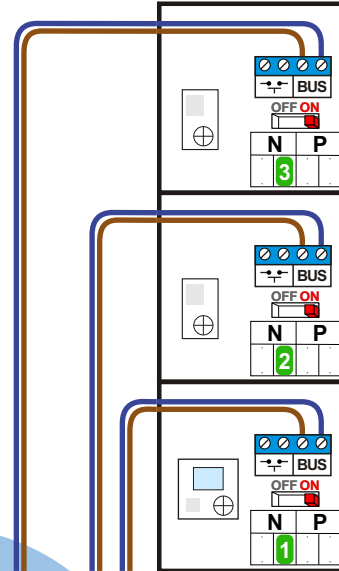

— = systeemkabel
 Bij andere getwiste kabel 66% afstand!
 Bij ongetwiste kabel max. 50 meter buitenpost naar videofoon.
 UTP op aanvraag.

BUS 2-DRAADS

Bij monteren/demonteren spanning eraf en voorkom defecten!

VideoVerdeler

De aders moeten echt OP de klemmen doorgelust worden!

Haal de spanning van het systeem als je een module monteert of demonteert

DEURSTATION S-131V

Max. 50 meter

Max. 100 meter systeemkabel tot laatste videofoon