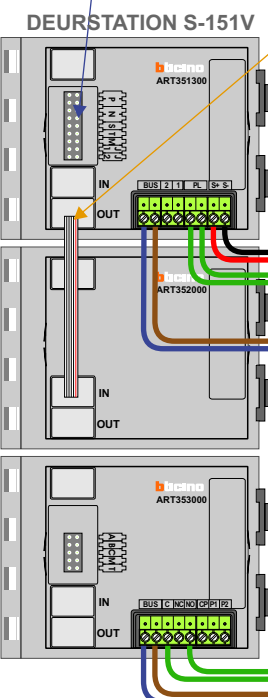

— = systeemkabel
 Bij andere getwiste kabel 66% afstand!
 Bij ongetwiste kabel max. 50 meter buitenpost naar videofoon.
 UTP op aanvraag.

M-70
 Español
 Deutsch
 Nederlands

Videofoon werkt pas na instellen van taal, datum en tijd.

M-70

1
2
BUS

De aders moeten echt OP de connector doorgelust worden!

VideoVerdeler

De aders moeten echt OP de klemmen doorgelust worden!

BUS 2-DRAADS

Bij monteren/demonteren spanning eraf en voorkom defecten!

Haal de spanning van het systeem als je een module monteert of demonteert

nelec
INTERCOM MADE EASY

Max. 100 meter systeemkabel tot laatste videofoon

Max. 50 meter

nelec
INTERCOM MADE EASY