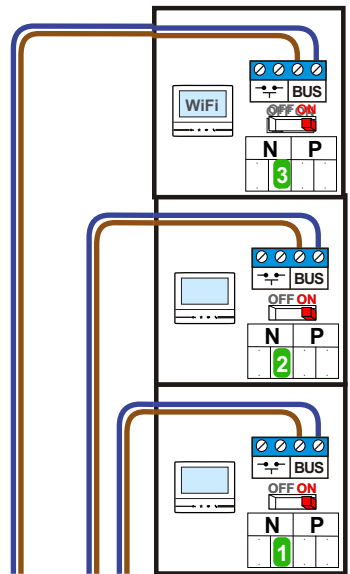

— = systeemkabel
 Bij andere getwiste kabel 66% afstand!
 Bij ongetwiste kabel max. 50 meter buitenpost naar videofoon.
 UTP op aanvraag.

M-70
 Español
 Deutsch
 Nederlands

Videofoon werkt pas na instellen van taal, datum en tijd.

M-70

1
2
BUS

De aders moeten echt OP de connector doorgelust worden!

VideoVerdeler

De aders moeten echt OP de klemmen doorgelust worden!

BUS 2-DRAADS

Bij monteren/demonteren spanning eraf en voorkom defecten!

Haal de spanning van het systeem als je een module monteert of demonteert

nelec
INTERCOM MADE EASY

Max. 100 meter systeemkabel tot laatste videofoon

Max. 50 meter

nelec
INTERCOM MADE EASY