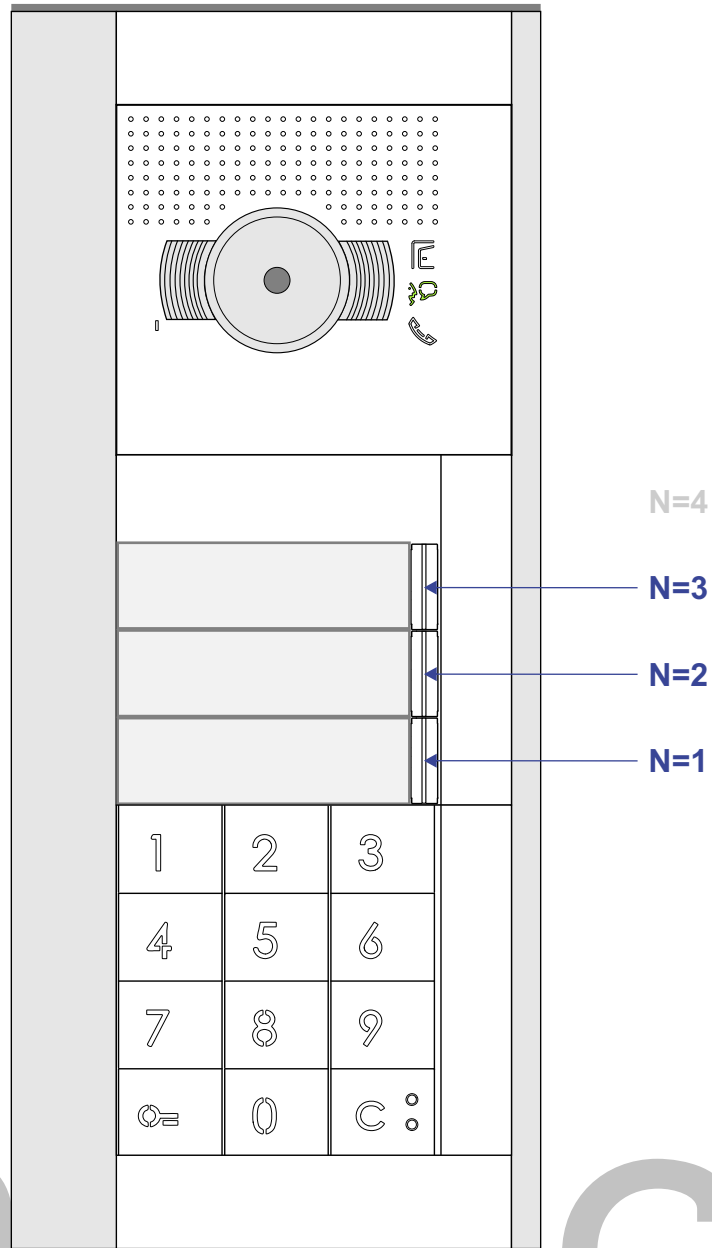

— = systeemkabel
 Bij andere getwiste kabel 66% afstand!
 Bij ongetwiste kabel max. 50 meter buitenpost naar videofoon.
 UTP op aanvraag.

M-70
 Español
 Deutsch
 Nederlands

Videofoon werkt pas na instellen van taal, datum en tijd.

M-70

1
2
BUS

De aders moeten echt OP de connector doorgelust worden!

VideoVerdeler

De aders moeten echt OP de klemmen doorgelust worden!

BUS 2-DRAADS

Bij monteren/demonteren spanning eraf en voorkom defecten!

Haal de spanning van het systeem als je een module monteert of demonteert

nelec
INTERCOM MADE EASY

Max. 100 meter systeemkabel tot laatste videofoon

Max. 50 meter

nelec
INTERCOM MADE EASY