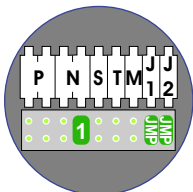

M-70

1
2
BUS

De aders moeten echt OP de connector doorgelust worden!

VideoVerdeler

De aders moeten echt OP de klemmen doorgelust worden!

BUS 2-DRAADS

Bij monteren/demonteren spanning eraf en voorkom defecten!

Haal de spanning van het systeem als je een module monteert of demonteert

nelec
INTERCOM MADE EASY

Max. 100 meter systeemkabel tot laatste videofoon

Max. 50 meter

nelec
INTERCOM MADE EASY