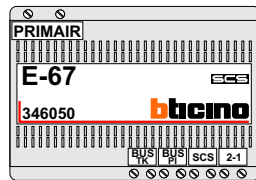

— = systeemkabel
Bij andere getwiste kabel 66% afstand!
Bij ongetwiste kabel max. 50 meter buitenpost naar videofoon.
UTP op aanvraag.

M-70
Español
Deutsch
Nederlands

Videofoon werkt pas na instellen van taal, datum en tijd.

M-70

1
2
BUS

De aders moeten echt OP de connector doorgelust worden!

VideoVerdeler

De aders moeten echt OP de klemmen doorgelust worden!

BUS 2-DRAADS

Bij monteren/demonteren spanning eraf en voorkom defecten!

Haal de spanning van het systeem als je een module monteert of demonteert

nelec
INTERCOM MADE EASY

Max. 100 meter systeemkabel tot laatste videofoon

Max. 50 meter