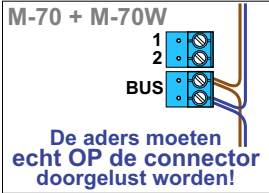

**— = systeemkabel**  
 Bij andere getwiste kabel 66% afstand!  
 Bij ongetwiste kabel max. 50 meter buitenpost naar videofoon.  
 UTP op aanvraag.

M-70W hulpvoeding op 1-2: verwijder jumper 1

**BUS 2-DRAADS**

Bij monteren/demonteren spanning eraf en voorkom defecten!

nelelec  
INTERCOM MADE EASY