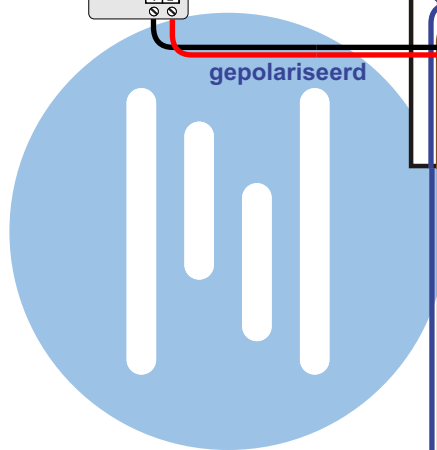

**— = systeemkabel**  
 Bij andere getwiste kabel 66% afstand!  
 Bij ongetwiste kabel max. 50 meter buitenpost naar videofoon.  
 UTP op aanvraag.

M-70W hulpvoeding op 1-2: verwijder jumper 1

**BUS 2-DRAADS**

Bij monteren/demonteren spanning eraf en voorkom defecten!

nelelec  
INTERCOM MADE EASY