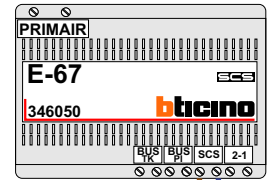

Digitizer voor 33 t/m 40 drukkers

Digitizer voor 41 t/m 48 drukkers

nokje connector altijd binnenkant!

Stijger 4
Stijger 3

Max. 100 meter systeemkabel tot laatste videofoon

Stijger 2
Stijger 1

Max. 100 meter systeemkabel tot laatste videofoon