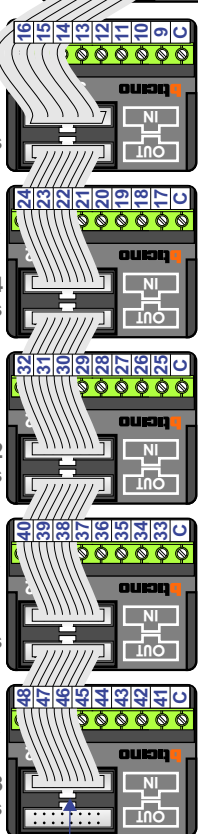

— = systeemkabel
 Bij andere getwiste kabel 66% afstand!
 Bij ongetwiste kabel max. 50 meter buitenpost naar videofoon.
 UTP op aanvraag.

BUS 2-DRAADS

Bij monteren/demonteren spanning eraf en voorkom defecten!

max. 3 meter coax kern coax mantel coax

Camera een eigen voeding geven!

Max. 50 meter

DEURSTATION S-10A

Digitizer voor 1 t/m 8 drukkers

Digitizer voor 9 t/m 16 drukkers

Digitizer voor 17 t/m 24 drukkers

Digitizer voor 25 t/m 32 drukkers

Digitizer voor 33 t/m 40 drukkers

Digitizer voor 41 t/m 48 drukkers

nokje connector altijd binnenkant!

Stijger 4
Stijger 3

Max. 100 meter systeemkabel tot laatste videofoon

Stijger 2
Stijger 1

Max. 100 meter systeemkabel tot laatste videofoon

N-waarde	Huisnummer	Videfoon	Eindweerstand
1	15	M-50E	
2	17	M-50E	
3	19	M-50W	
4	21	M-50E	
5	23	M-50W	
6	25	M-70W	
7	27	M-50W	
8	29	M-50E	
9	31	M-50W	
10	33	M-50W	
11	35	M-50W	
12	37	M-50E	
13	39	M-70	
14	41	M-70W	
15	43	M-70W	
16	45	M-50E	
17	47	M-50E	
18	49	M-50E	
19	51	M-70W	
20	53	M-50W	
21	55	M-50E	
22	57	M-50W	
23	59	M-50W	
24	61	M-50E	
25	63	M-50E	
26	65	M-50W	
27	67	M-50E	
28	69	M-50E	
29	71	M-50E	
30	73	M-50E	
31	75	M-50E	
32	77	M-70	
33	79	M-50E	
34	81	M-50E	
35	83	M-50W	
36	85	M-50E	
37	87	M-50W	
38	89	M-50E	X
39	91	M-50E	X
40	93	M-50E	
41	95	M-50E	X
42	97	M-50W	X