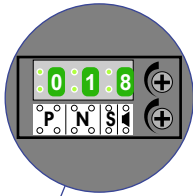

max. 3 meter coax kern coax mantel coax

Camera een eigen voeding geven!

Max. 50 meter

DEURSTATION S-10A

Digitizer voor 1 t/m 8 drukkers

Digitizer voor 9 t/m 16 drukkers

Digitizer voor 17 t/m 24 drukkers

Digitizer voor 25 t/m 32 drukkers