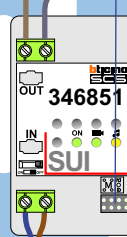

Digitizer voor 33 t/m 40 drukkers

Digitizer voor 41 t/m 48 drukkers

nokje connector altijd binnenkant!

Stijger 4
Stijger 3

Max. 100 meter systeemkabel tot laatste videofoon

Stijger 2
Stijger 1

Max. 100 meter systeemkabel tot laatste videofoon