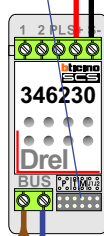

Digitizer voor 33 t/m 40 drukkers

Digitizer voor 41 t/m 48 drukkers

nokje connector altijd binnenkant!

Stijger 4
Stijger 3

Max. 100 meter systeemkabel tot laatste videofoon

Stijger 2
Stijger 1

Max. 100 meter systeemkabel tot laatste videofoon