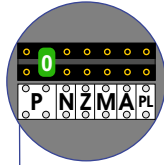

max. 3 meter coax kern coax mantel coax

Camera een eigen voeding geven!

Max. 50 meter

DEURSTATION S-10A

Digitizer voor 1 t/m 8 drukkers

Digitizer voor 9 t/m 16 drukkers

Digitizer voor 17 t/m 24 drukkers

Digitizer voor 25 t/m 32 drukkers