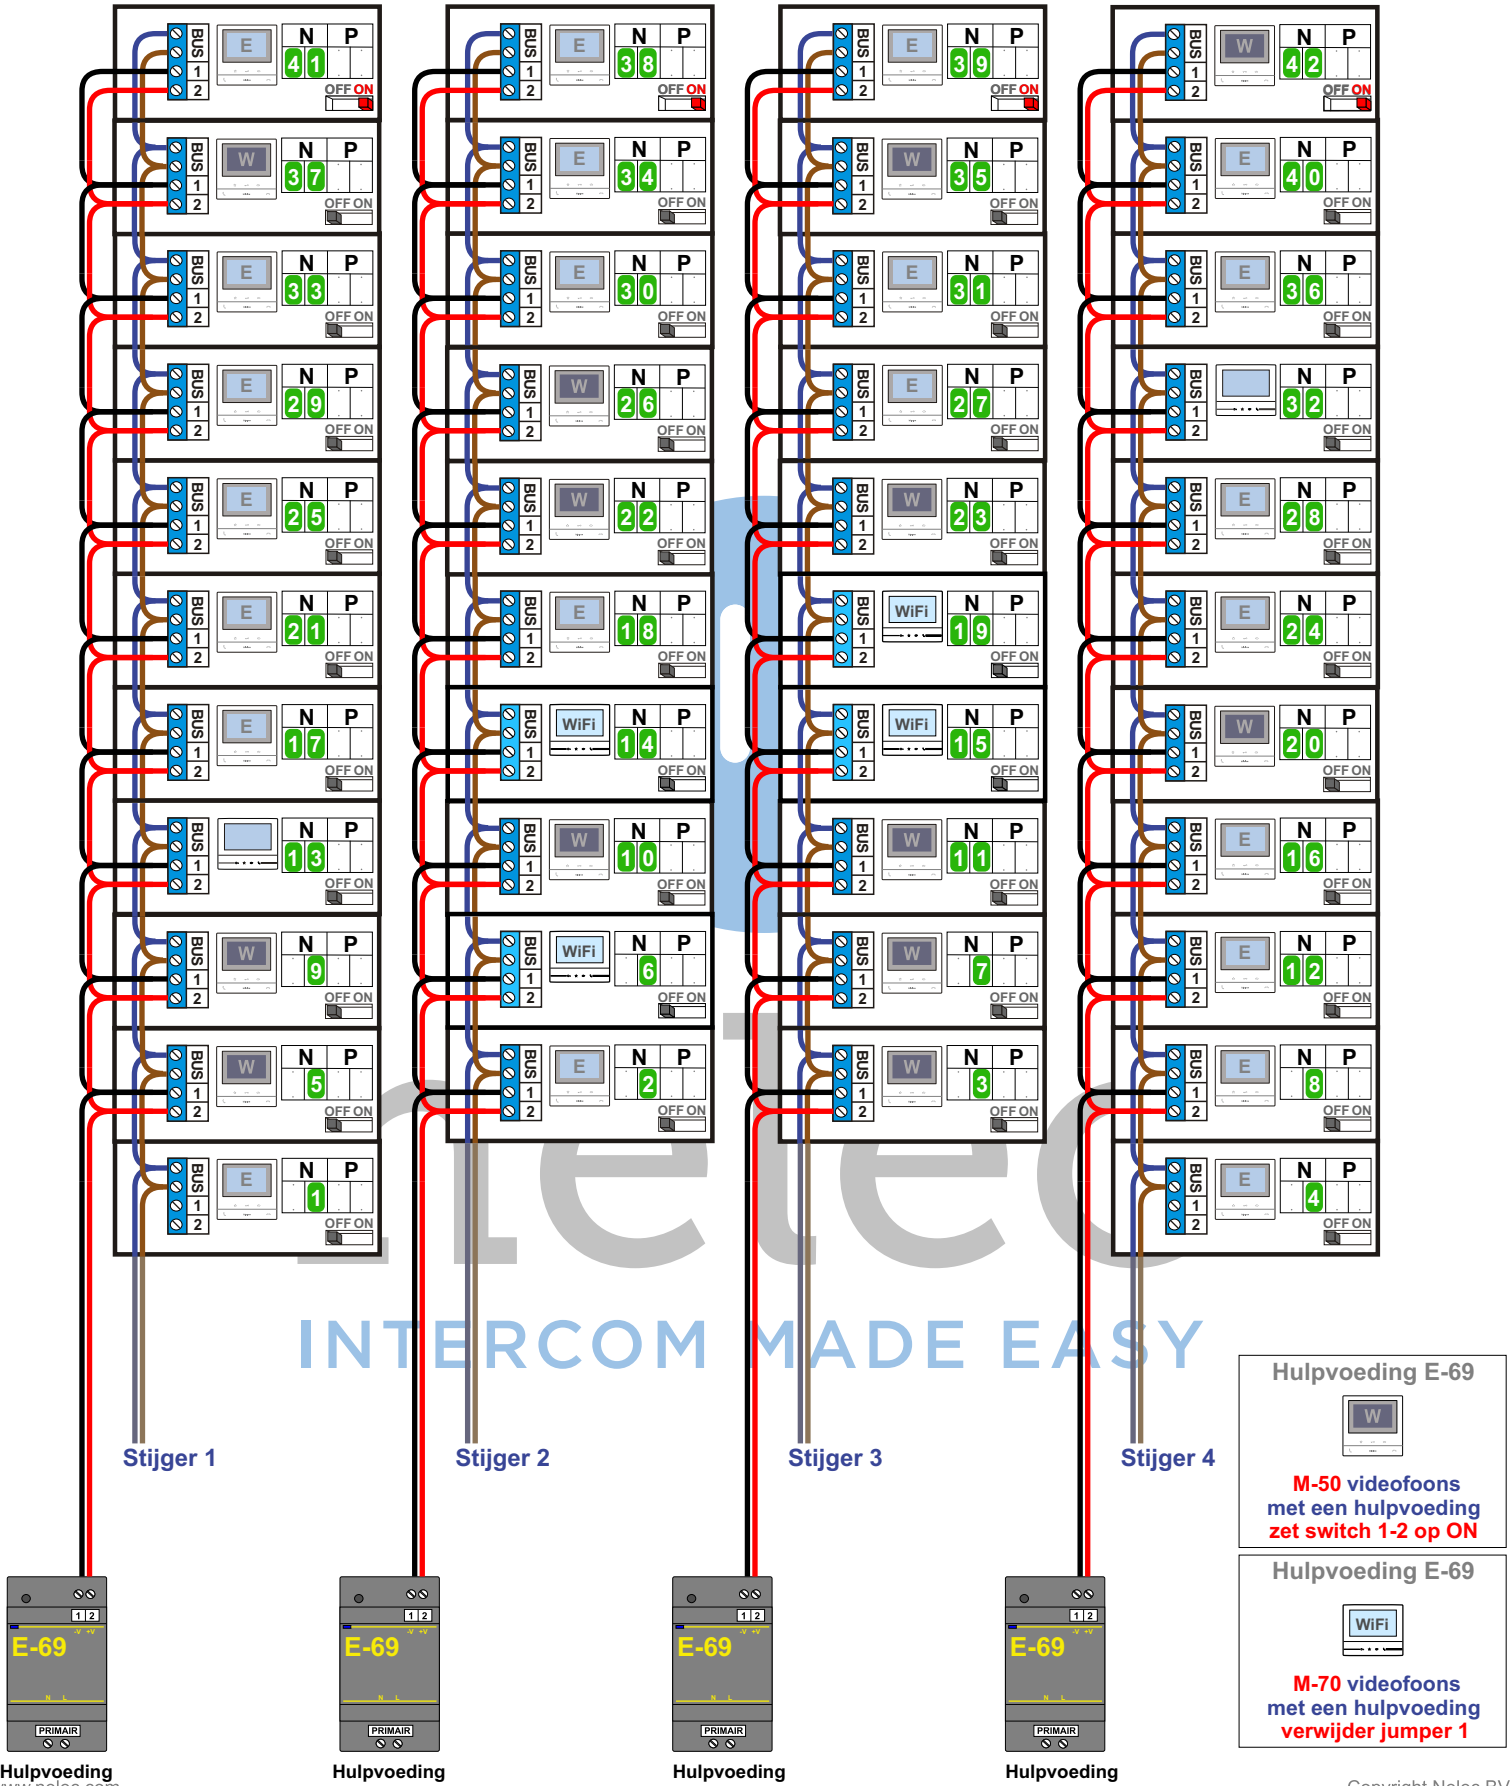

— = systeemkabel
 Bij andere getwiste kabel 66% afstand!
 Bij ongetwiste kabel max. 50 meter buitenpost naar videofoon.
 UTP op aanvraag.

BUS 2-DRAADS

Bij monteren/demonteren spanning eraf en voorkom defecten!

max. 3 meter coax kern coax mantel coax

Camera een eigen voeding geven!

Max. 50 meter

DEURSTATION S-10A

Digitizer voor 1 t/m 8 drukkers

Digitizer voor 9 t/m 16 drukkers

Digitizer voor 17 t/m 24 drukkers

Digitizer voor 25 t/m 32 drukkers

Digitizer voor 33 t/m 40 drukkers

Digitizer voor 41 t/m 48 drukkers

nokje connector altijd binnenkant!

Stijger 4
Stijger 3

Max. 100 meter systeemkabel tot laatste videofoon

Stijger 2
Stijger 1

Max. 100 meter systeemkabel tot laatste videofoon

Max. 290 meter

M-50
M-70

De aders moeten echt OP de connector doorgelust worden!

Hulpvoeding E-69

M-50 videofoons met een hulpvoeding zet switch 1-2 op ON

Hulpvoeding E-69

M-70 videofoons met een hulpvoeding verwijder jumper 1