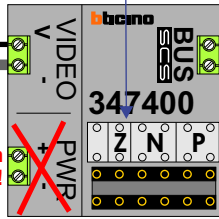

— = systeemkabel
 Bij andere getwiste kabel 66% afstand!
 Bij ongetwiste kabel max. 50 meter buitenpost naar videofoon.
 UTP op aanvraag.

BUS 2-DRAADS

Bij monteren/demonteren spanning eraf en voorkom defecten!

max. 3 meter coax kern coax mantel coax

Camera een eigen voeding geven!

Max. 50 meter

DEURSTATION S-10A

Digitizer voor 1 t/m 8 drukkers

Digitizer voor 9 t/m 16 drukkers

Digitizer voor 17 t/m 24 drukkers

Digitizer voor 25 t/m 32 drukkers