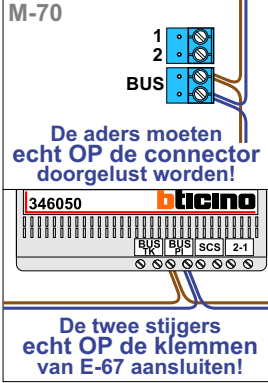

— = systeemkabel
Bij andere getwiste kabel 66% afstand!
Bij ongetwiste kabel max. 50 meter buitenpost naar videofoon.
UTP op aanvraag.

BUS 2-DRAADS

Bij monteren/demonteren spanning eraf en voorkom defecten!

nelec

INTERCOM MADE EASY

Max. 100 meter systeemkabel tot laatste videofoon

nelec

INTERCOM MADE EASY

N-Waarde	Huisnummer	Switch	Toestel
1	76		M-70
2	74		M-70
3	80		M-70
4	78		M-70
5	84		M-70
6	82		M-70 A
7	88	On	M-70
8	86	On	M-70
9	92	On	M-70
10	90	On	M-70 A