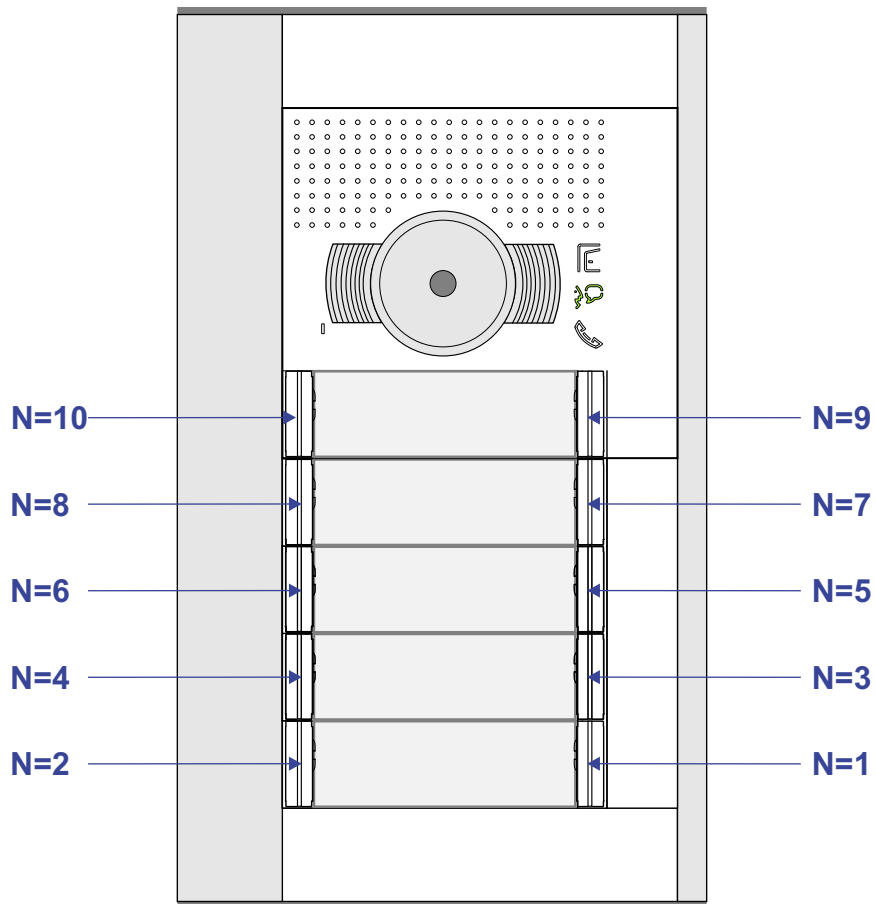

— = systeemkabel
Bij andere getwiste kabel 66% afstand!
Bij ongetwiste kabel max. 50 meter buitenpost naar videofoon.
UTP op aanvraag.

BUS 2-DRAADS

Bij monteren/demonteren spanning eraf en voorkom defecten!

nelec

INTERCOM MADE EASY

Max. 100 meter systeemkabel tot laatste videofoon

nelec

INTERCOM MADE EASY

N-Waarde	Huisnummer	Switch	Toestel
1	76		M-70
2	74		M-70
3	80		M-70
4	78		M-70
5	84		M-70
6	82		M-70 A
7	88	On	M-70
8	86	On	M-70
9	92	On	M-70
10	90	On	M-70 A