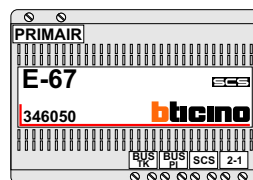

nelec

INTERCOM MADE EASY

Max. 100 meter systeemkabel tot laatste videofoon

nelec

INTERCOM MADE EASY

N-Waarde	Huisnummer	Switch	Toestel
1	76		M-70
2	74		M-70
3	80		M-70
4	78		M-70
5	84		M-70
6	82		M-70 A
7	88	On	M-70
8	86	On	M-70
9	92	On	M-70
10	90	On	M-70 A