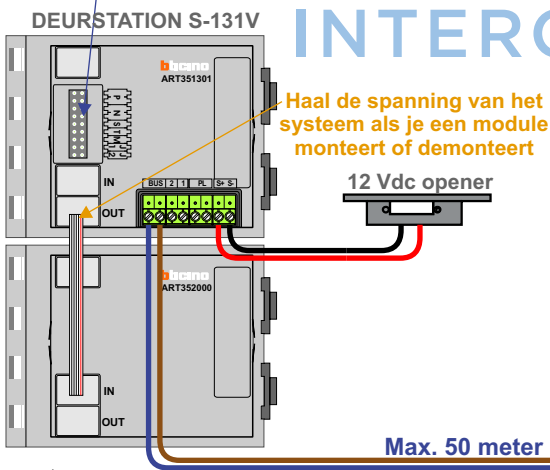

— = systeemkabel
Bij andere getwiste kabel 66% afstand!
Bij ongetwiste kabel max. 50 meter buitenpost naar videofoon.
UTP op aanvraag.

BUS 2-DRAADS

Bij monteren/demonteren spanning eraf en voorkom defecten!

nelec

INTERCOM MADE EASY

Max. 100 meter systeemkabel tot laatste videofoon

nelec

INTERCOM MADE EASY

N-Waarde	Huisnummer	Switch	Toestel
1	76		M-70
2	74		M-70
3	80		M-70
4	78		M-70
5	84		M-70
6	82		M-70 A
7	88	On	M-70
8	86	On	M-70
9	92	On	M-70
10	90	On	M-70 A