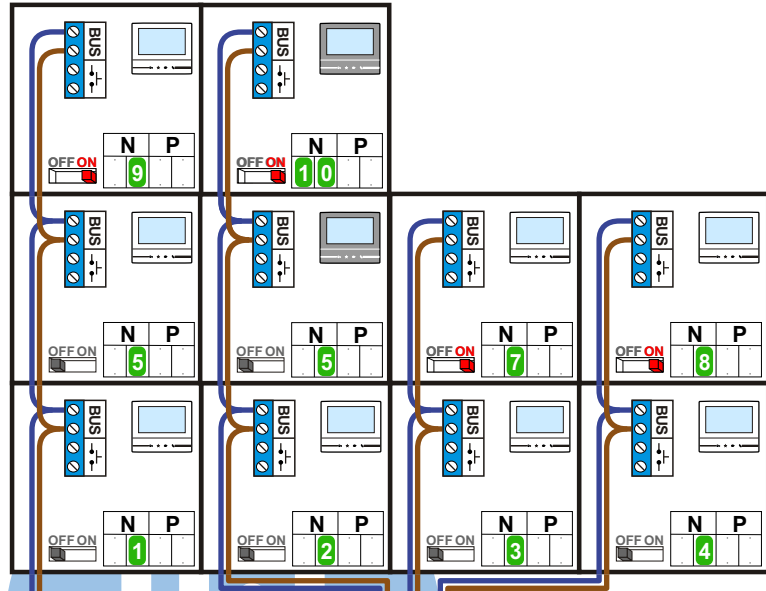

— = systeemkabel
Bij andere getwiste kabel 66% afstand!
Bij ongetwiste kabel max. 50 meter buitenpost naar videofoon.
UTP op aanvraag.

BUS 2-DRAADS

Bij monteren/demonteren spanning eraf en voorkom defecten!

nelec

INTERCOM MADE EASY

Max. 100 meter systeemkabel tot laatste videofoon

nelec

INTERCOM MADE EASY

N-Waarde	Huisnummer	Switch	Toestel
1	76		M-70
2	74		M-70
3	80		M-70
4	78		M-70
5	84		M-70
6	82		M-70 A
7	88	On	M-70
8	86	On	M-70
9	92	On	M-70
10	90	On	M-70 A