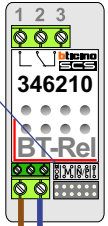

**M-50**

De aders moeten echt OP de connector doorgelust worden!

**VideoVerdeler**

De aders moeten echt OP de klemmen doorgelust worden!

nelec

INTERCOM MADE EASY

DEURSTATION S-151V

Pot.vrij contact  
tbv deuropener

S- S+ C NC NO

Max. 100 meter systeemkabel tot laatste videofoon

Max. 50 meter

**BLOK 4**

N-Waarde	Huisnummer	Switch-ON
1	114	
2	116	
3	118	
4	120	
5	122	
6	124	
7	126	
8	128	
9	130	
10	132	X
11	134	X
12	136	X

**BLOK 5**

N-Waarde	Huisnummer	Switch-ON
1	238	
2	240	
3	242	
4	244	
5	246	
6	248	
7	250	
8	252	
9	254	
10	256	X
11	258	X
12	260	X

**BLOK 6**

N-Waarde	Huisnummer	Switch-ON
1	324	
2	326	
3	328	
4	330	
5	332	
6	334	
7	336	
8	338	
9	340	
10	342	X
11	344	X
12	346	X