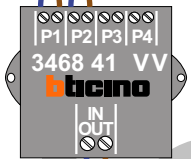

**M-50**

De aders moeten echt OP de connector doorgelust worden!

**VideoVerdeler**

De aders moeten echt OP de klemmen doorgelust worden!

nelec

INTERCOM MADE EASY

DEURSTATION S-151V

Pot.vrij contact  
tbv deuropener

S- S+ C NC NO

Max. 100 meter systeemkabel tot laatste videofoon

Max. 50 meter

**BLOK 4**

N-Waarde	Huisnummer	Switch-ON
1	114	
2	116	
3	118	
4	120	
5	122	
6	124	
7	126	
8	128	
9	130	
10	132	X
11	134	X
12	136	X

**BLOK 5**

N-Waarde	Huisnummer	Switch-ON
1	238	
2	240	
3	242	
4	244	
5	246	
6	248	
7	250	
8	252	
9	254	
10	256	X
11	258	X
12	260	X

**BLOK 6**

N-Waarde	Huisnummer	Switch-ON
1	324	
2	326	
3	328	
4	330	
5	332	
6	334	
7	336	
8	338	
9	340	
10	342	X
11	344	X
12	346	X