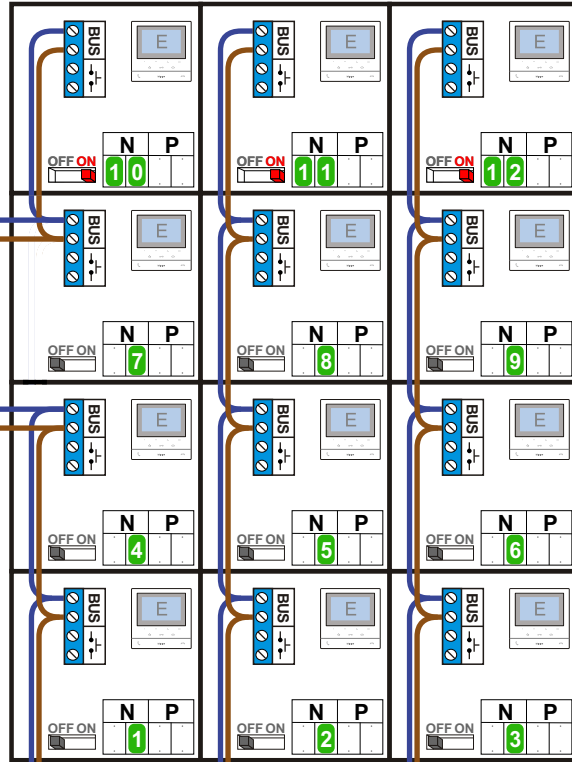

**— = systeemkabel**  
Bij andere getwiste kabel 66% afstand!  
Bij ongetwiste kabel max. 50 meter buitenpost naar videofoon.  
UTP op aanvraag.

**TWEEDRAADS BUS**

Bij monteren/demonteren spanning eraf voorkomt defecten!

**M-50**

De aders moeten echt OP de connector doorgelust worden!

**VideoVerdeler**

De aders moeten echt OP de klemmen doorgelust worden!

nelec

INTERCOM MADE EASY

DEURSTATION S-151V

Pot.vrij contact  
tbv deuropener

S- S+ C NC NO

Max. 100 meter systeemkabel tot laatste videofoon

Max. 50 meter

**BLOK 4**

N-Waarde	Huisnummer	Switch-ON
1	114	
2	116	
3	118	
4	120	
5	122	
6	124	
7	126	
8	128	
9	130	
10	132	X
11	134	X
12	136	X

**BLOK 5**

N-Waarde	Huisnummer	Switch-ON
1	238	
2	240	
3	242	
4	244	
5	246	
6	248	
7	250	
8	252	
9	254	
10	256	X
11	258	X
12	260	X

**BLOK 6**

N-Waarde	Huisnummer	Switch-ON
1	324	
2	326	
3	328	
4	330	
5	332	
6	334	
7	336	
8	338	
9	340	
10	342	X
11	344	X
12	346	X