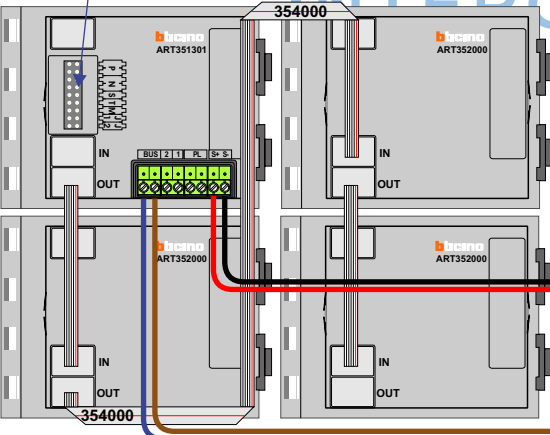

**— = systeemkabel**  
Bij andere getwiste kabel 66% afstand!  
Bij ongetwiste kabel max. 50 meter buitenpost naar videofoon.  
UTP op aanvraag.

**TWEEDRAADS BUS**

Bij monteren/demonteren spanning eraf voorkomt defecten!

**M-50**

De aders moeten echt OP de connector doorgelust worden!

**VideoVerdeler**

De aders moeten echt OP de klemmen doorgelust worden!

nelec

INTERCOM MADE EASY

DEURSTATION S-151V

Pot.vrij contact  
tbv deuropener

S- S+ C NC NO

Max. 100 meter systeemkabel tot laatste videofoon

Max. 50 meter

**BLOK 4**

N-Waarde	Huisnummer	Switch-ON
1	114	
2	116	
3	118	
4	120	
5	122	
6	124	
7	126	
8	128	
9	130	
10	132	X
11	134	X
12	136	X

**BLOK 5**

N-Waarde	Huisnummer	Switch-ON
1	238	
2	240	
3	242	
4	244	
5	246	
6	248	
7	250	
8	252	
9	254	
10	256	X
11	258	X
12	260	X

**BLOK 6**

N-Waarde	Huisnummer	Switch-ON
1	324	
2	326	
3	328	
4	330	
5	332	
6	334	
7	336	
8	338	
9	340	
10	342	X
11	344	X
12	346	X