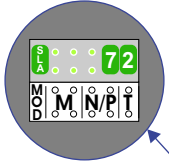

**M-50**

De aders moeten echt OP de connector doorgelust worden!

**VideoVerdeler**

De aders moeten echt OP de klemmen doorgelust worden!

nelec

INTERCOM MADE EASY

DEURSTATION S-151V

Pot.vrij contact  
tbv deuropener

S- S+ C NC NO

Max. 100 meter systeemkabel tot laatste videofoon

Max. 50 meter

**BLOK 4**

N-Waarde	Huisnummer	Switch-ON
1	114	
2	116	
3	118	
4	120	
5	122	
6	124	
7	126	
8	128	
9	130	
10	132	X
11	134	X
12	136	X

**BLOK 5**

N-Waarde	Huisnummer	Switch-ON
1	238	
2	240	
3	242	
4	244	
5	246	
6	248	
7	250	
8	252	
9	254	
10	256	X
11	258	X
12	260	X

**BLOK 6**

N-Waarde	Huisnummer	Switch-ON
1	324	
2	326	
3	328	
4	330	
5	332	
6	334	
7	336	
8	338	
9	340	
10	342	X
11	344	X
12	346	X