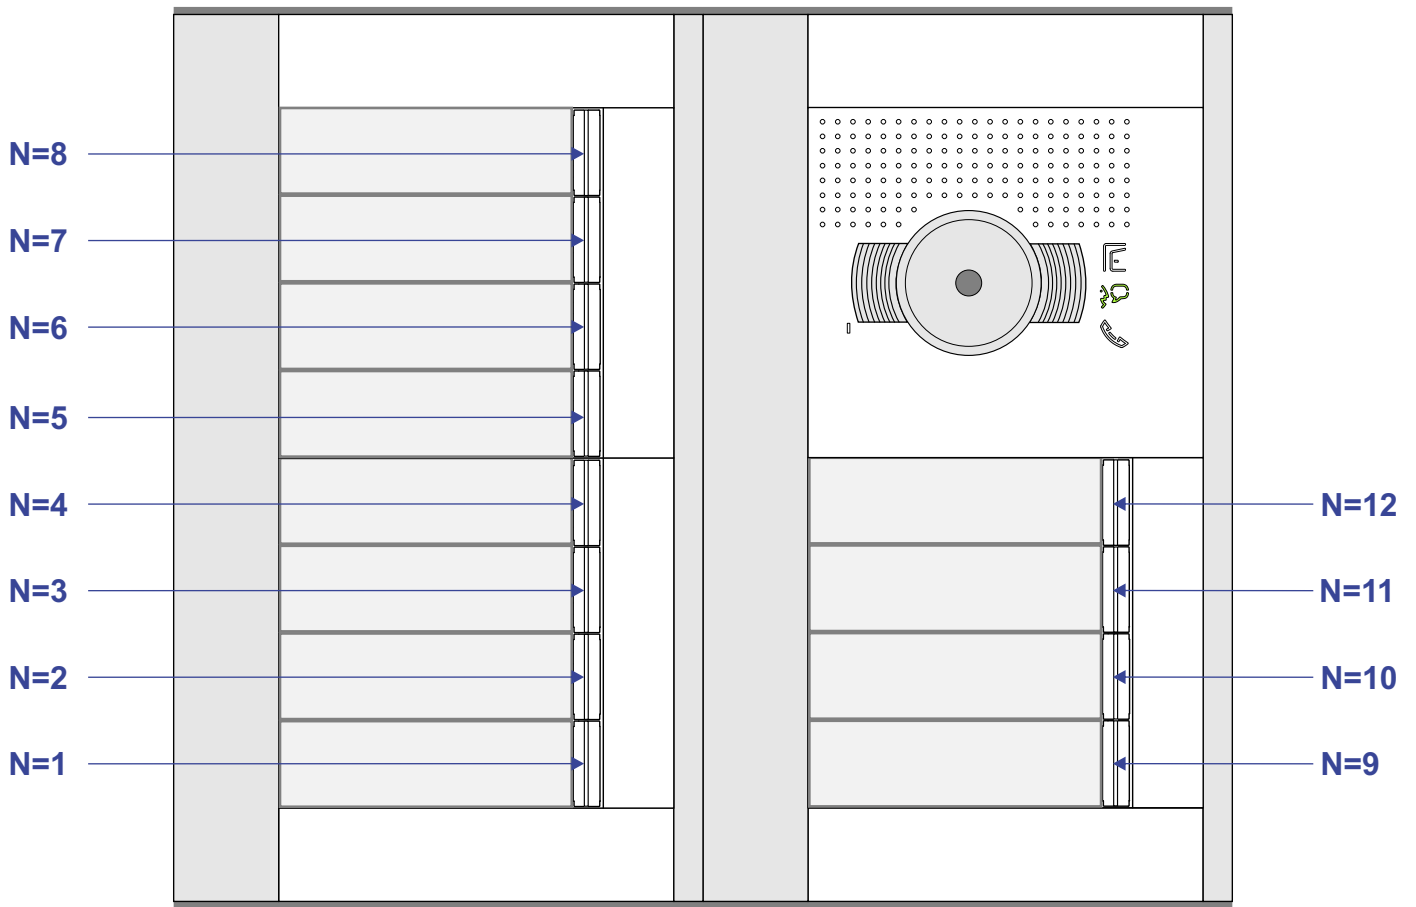

**BLOK 5**

N-Waarde	Huisnummer	Switch-ON
1	238	
2	240	
3	242	
4	244	
5	246	
6	248	
7	250	
8	252	
9	254	
10	256	X
11	258	X
12	260	X

**BLOK 6**

N-Waarde	Huisnummer	Switch-ON
1	324	
2	326	
3	328	
4	330	
5	332	
6	334	
7	336	
8	338	
9	340	
10	342	X
11	344	X
12	346	X

**BLOK 7**

N-Waarde	Huisnummer	Switch-ON
1	422	
2	424	
3	426	
4	428	
5	430	
6	432	
7	434	
8	436	
9	438	
10	440	X
11	442	X
12	444	X

nelec  
INTERCOM MADE EASY