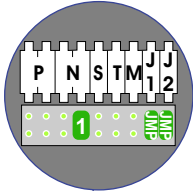

**M-50**

De aders moeten echt OP de connector doorgelust worden!

**VideoVerdeler**

De aders moeten echt OP de klemmen doorgelust worden!

nelec

INTERCOM MADE EASY

DEURSTATION S-151V

Pot.vrij contact  
tbv deuropener

S- S+ C NC NO

Max. 100 meter systeemkabel tot laatste videofoon

Max. 50 meter

**BLOK 4**

N-Waarde	Huisnummer	Switch-ON
1	114	
2	116	
3	118	
4	120	
5	122	
6	124	
7	126	
8	128	
9	130	
10	132	X
11	134	X
12	136	X

**BLOK 5**

N-Waarde	Huisnummer	Switch-ON
1	238	
2	240	
3	242	
4	244	
5	246	
6	248	
7	250	
8	252	
9	254	
10	256	X
11	258	X
12	260	X

**BLOK 6**

N-Waarde	Huisnummer	Switch-ON
1	324	
2	326	
3	328	
4	330	
5	332	
6	334	
7	336	
8	338	
9	340	
10	342	X
11	344	X
12	346	X