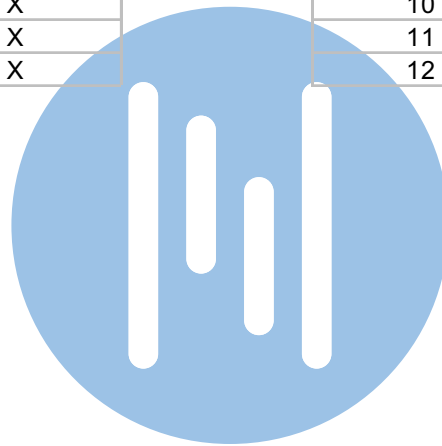

S- S+ C NC NO

Max. 100 meter systeemkabel tot laatste videofoon

Max. 50 meter

**BLOK 4**

N-Waarde	Huisnummer	Switch-ON
1	114	
2	116	
3	118	
4	120	
5	122	
6	124	
7	126	
8	128	
9	130	
10	132	X
11	134	X
12	136	X

**BLOK 5**

N-Waarde	Huisnummer	Switch-ON
1	238	
2	240	
3	242	
4	244	
5	246	
6	248	
7	250	
8	252	
9	254	
10	256	X
11	258	X
12	260	X

**BLOK 6**

N-Waarde	Huisnummer	Switch-ON
1	324	
2	326	
3	328	
4	330	
5	332	
6	334	
7	336	
8	338	
9	340	
10	342	X
11	344	X
12	346	X