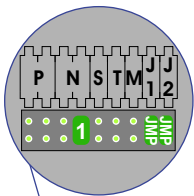

— = systeemkabel
 Bij kabel 2 x 1 mm²:
 180% afstand!
 Bij kabel 2 x 0,28 mm²:
 60% afstand!
 UTP op aanvraag.

Bij installaties zonder beeld maakt het niet uit *hoe* je de bus aansluit. De telefoons hoeven niet in serie en eindweerstand zijn niet nodig.

BUS 2-DRAADS

Bij monteren/demonteren spanning eraf en voorkom defecten!

nelec
INTERCOM MADE EASY

Pot.vrij contact
tbv deuropener

Max. 320 meter systeemkabel tot laatste deurtelefoon

Max. 290 meter

nelec
INTERCOM MADE EASY