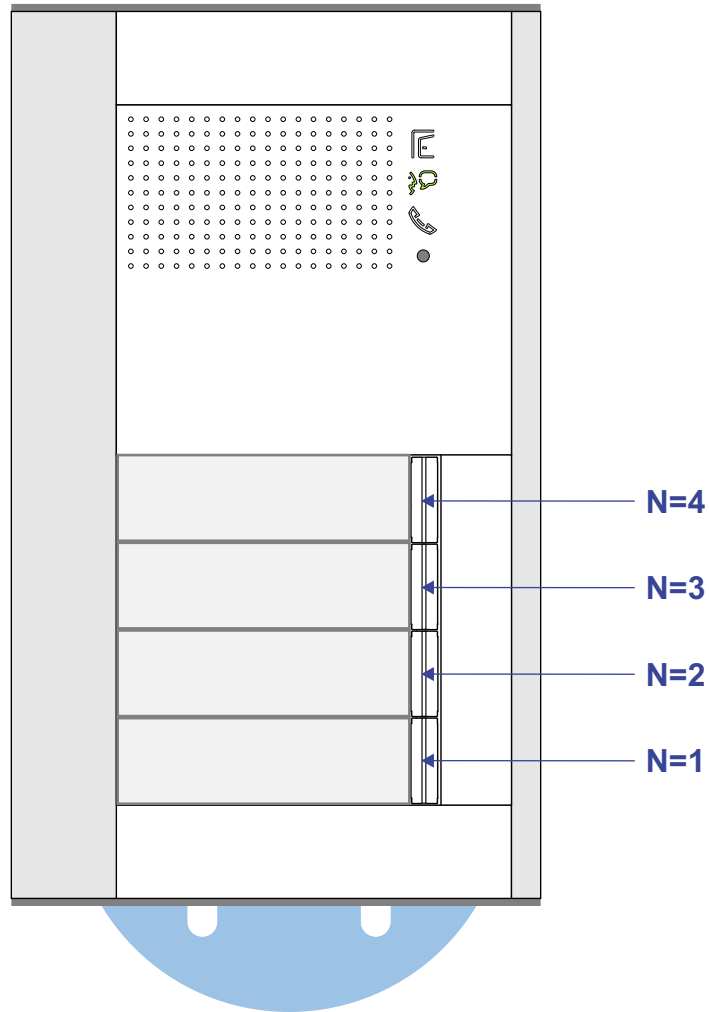

— = systeemkabel
 Bij kabel 2 x 1 mm²:
 180% afstand!
 Bij kabel 2 x 0,28 mm²:
 60% afstand!
 UTP op aanvraag.

Bij installaties zonder beeld maakt het niet uit *hoe* je de bus aansluit. De telefoons hoeven niet in serie en eindweerstand zijn niet nodig.

BUS 2-DRAADS

Bij monteren/demonteren spanning eraf en voorkom defecten!

nelec
INTERCOM MADE EASY

Pot.vrij contact
tbv deuropener

Max. 320 meter systeemkabel tot laatste deurtelefoon

Max. 290 meter

nelec
INTERCOM MADE EASY