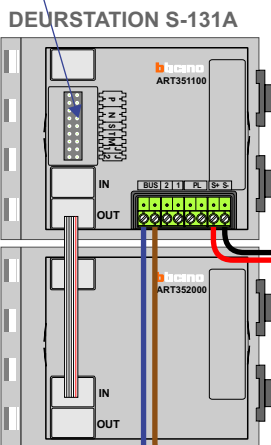

— = systeemkabel
 Bij kabel 2 x 1 mm²:
 180% afstand!
 Bij kabel 2 x 0,28 mm²:
 60% afstand!
 UTP op aanvraag.

Bij installaties zonder beeld maakt het niet uit *hoe* je de bus aansluit. De telefoons hoeven niet in serie en eindweerstand zijn niet nodig.

BUS 2-DRAADS

Bij monteren/demonteren spanning eraf en voorkom defecten!

nelec
INTERCOM MADE EASY

Pot.vrij contact
tbv deuropener

Max. 320 meter systeemkabel tot laatste deurtelefoon

Max. 290 meter

nelec
INTERCOM MADE EASY