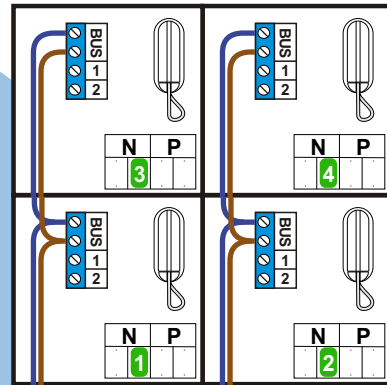

— = systeemkabel
 Bij kabel 2 x 1 mm²:
 180% afstand!
 Bij kabel 2 x 0,28 mm²:
 60% afstand!
 UTP op aanvraag.

Bij installaties zonder beeld maakt het niet uit *hoe* je de bus aansluit. De telefoons hoeven niet in serie en eindweerstand zijn niet nodig.

BUS 2-DRAADS

Bij monteren/demonteren spanning eraf en voorkom defecten!

nelec
INTERCOM MADE EASY

Pot.vrij contact
tbv deuropener

Max. 320 meter systeemkabel tot laatste deurtelefoon

Max. 290 meter

nelec
INTERCOM MADE EASY