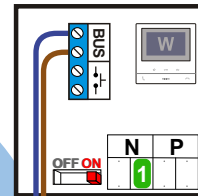

 = systeemkabel
 Bij andere getwiste kabel 66% afstand!
 Bij ongetwiste kabel max. 50 meter buitenpost naar videofoon.
 UTP op aanvraag.

BUS 2-DRAADS

Bij monteren/demonteren spanning eraf en voorkom defecten!

Max. 100 meter systeemkabel tot laatste videofoon