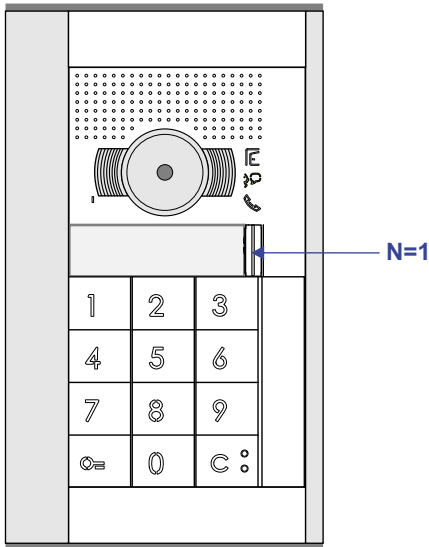

 = systeemkabel
 Bij andere getwiste kabel 66% afstand!
 Bij ongetwiste kabel max. 50 meter buitenpost naar videofoon.
 UTP op aanvraag.

BUS 2-DRAADS

Bij monteren/demonteren spanning eraf en voorkom defecten!

Max. 100 meter systeemkabel tot laatste videofoon