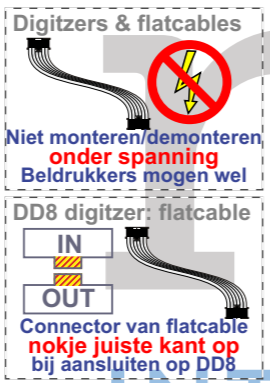

— = systeemkabel
Bij andere getwiste kabel **66%** afstand!
Bij ongetwiste kabel **max. 50 meter** buitenpost naar videofoon.
UTP op aanvraag.

Bij installaties zonder beeld maakt het **niet** uit hoe je de bus aansluit. De telefoons hoeven **niet** in serie en eindweerstand zijn **niet** nodig.

TWEEDRAADS BUS

Bij monteren/demonteren **spanning eraf** voorkomt defecten!

Haal de spanning van het systeem als je een digitizer monteert of demonteert

- Digitizer voor 1 t/m 8 drukkers
- Digitizer voor 9 t/m 16 drukkers
- Digitizer voor 17 t/m 24 drukkers
- Digitizer voor 25 t/m 32 drukkers
- Digitizer voor 33 t/m 40 drukkers
- Digitizer voor 41 t/m 48 drukkers
- Digitizer voor 49 t/m 56 drukkers
- Digitizer voor 57 t/m 64 drukkers