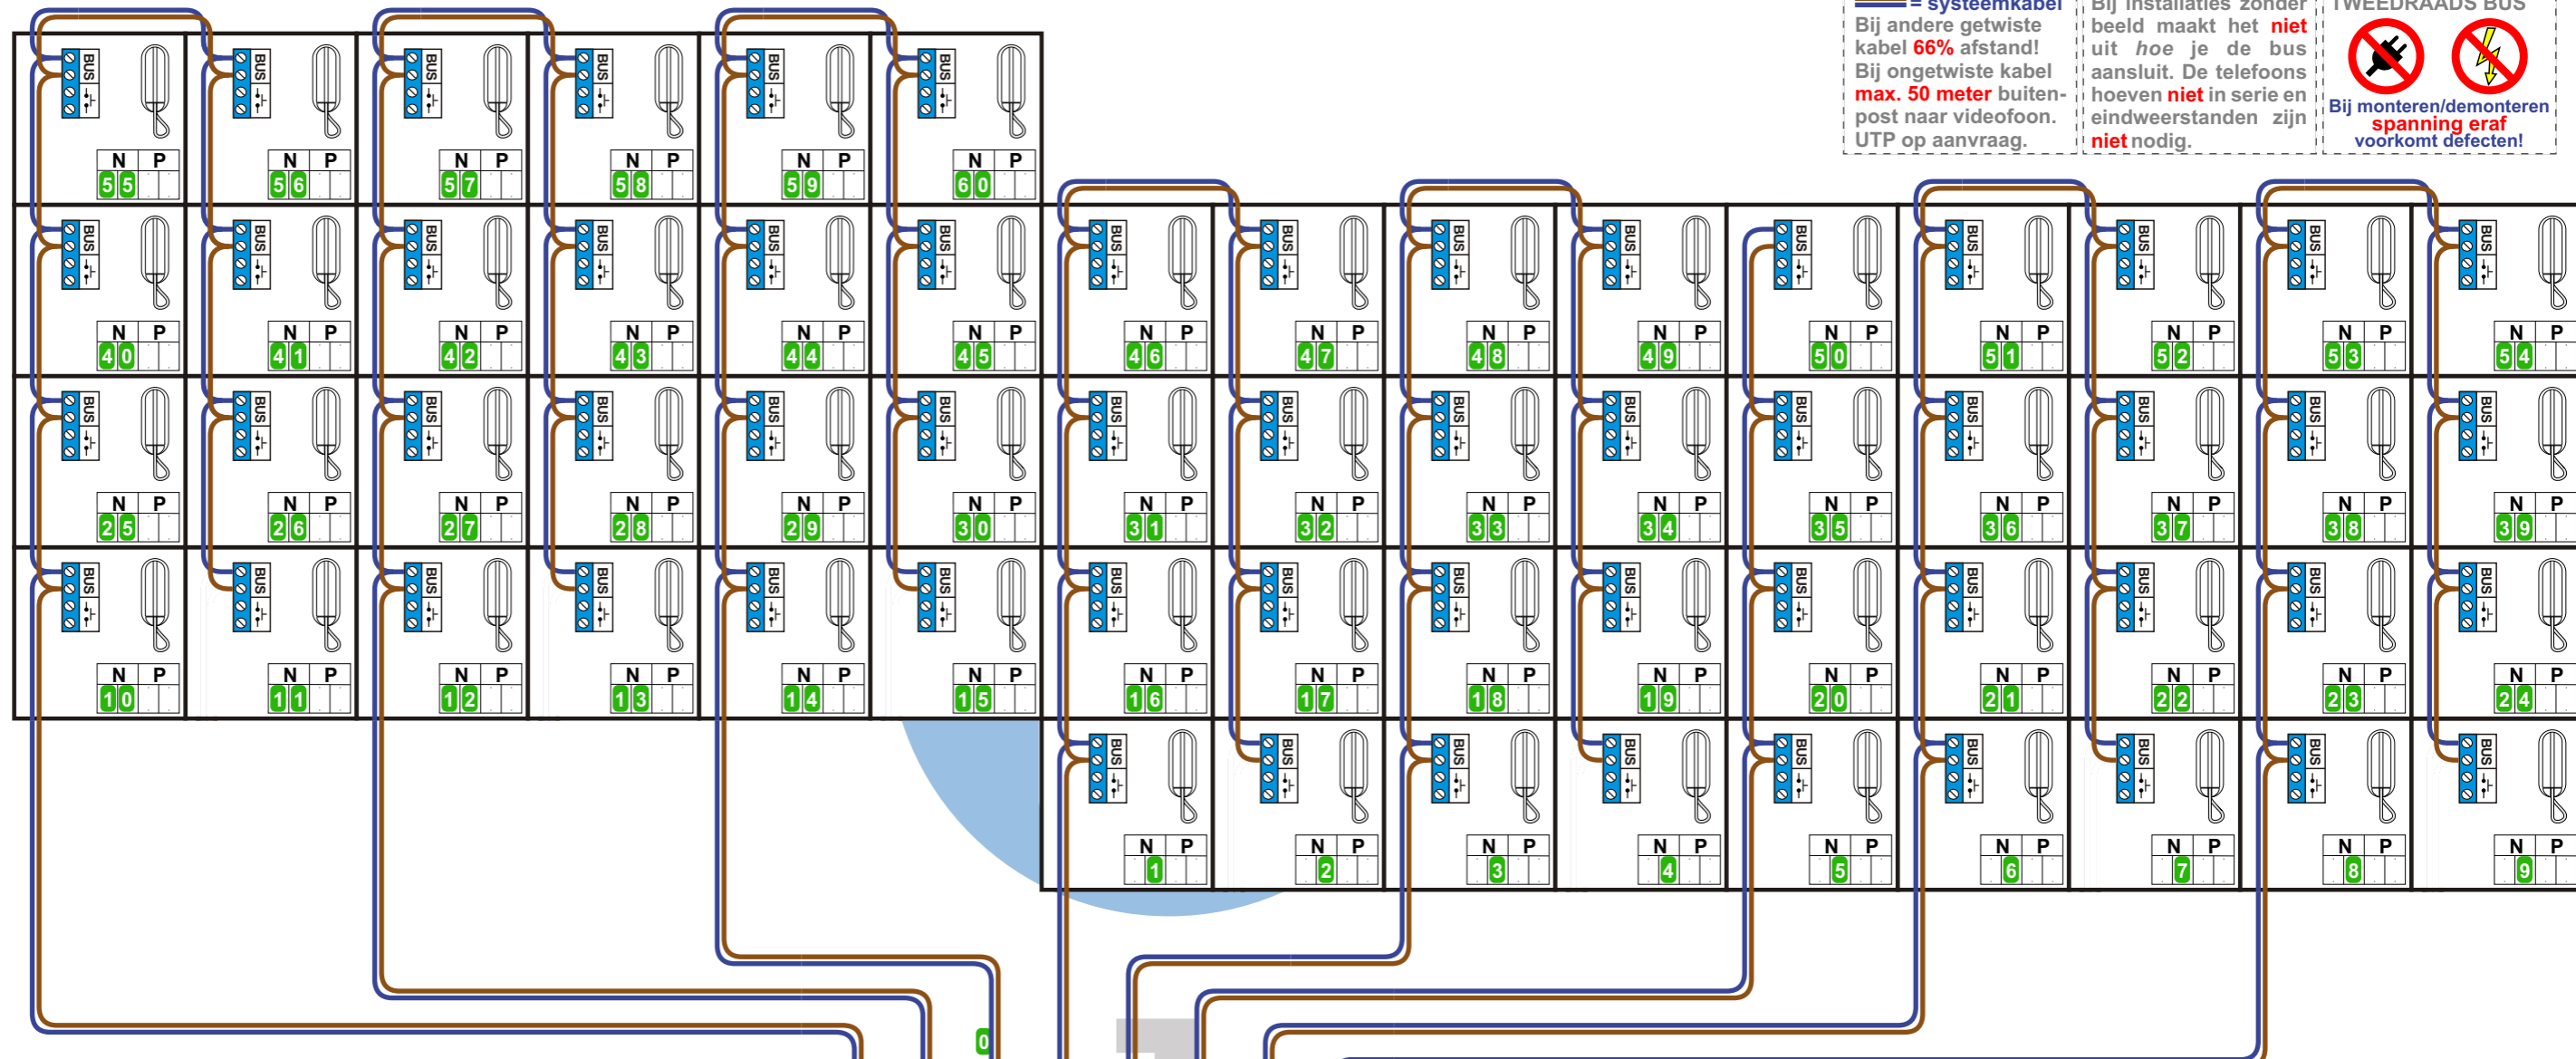

— = systeemkabel
Bij andere getwiste kabel **66%** afstand!
Bij ongetwiste kabel **max. 50 meter** buitenpost naar videofoon.
UTP op aanvraag.

Bij installaties zonder beeld maakt het **niet** uit hoe je de bus aansluit. De telefoons hoeven **niet** in serie en eindweerstand zijn **niet** nodig.

TWEEDRAADS BUS

Bij monteren/demonteren **spanning eraf** voorkomt defecten!

Haal de spanning van het systeem als je een digitizer monteert of demonteert

- Digitizer voor 1 t/m 8 drukkers
- Digitizer voor 9 t/m 16 drukkers
- Digitizer voor 17 t/m 24 drukkers
- Digitizer voor 25 t/m 32 drukkers
- Digitizer voor 33 t/m 40 drukkers
- Digitizer voor 41 t/m 48 drukkers
- Digitizer voor 49 t/m 56 drukkers
- Digitizer voor 57 t/m 64 drukkers

Max. 320 meter systeemkabel tot laatste deurtelefoon

N-waarde	Huisnummer	Eindweerstand
1	1	
2	2	
3	3	
4	4	
5	5	
6	6	
7	7	
8	8	
9	9	
10	10	
11	11	
12	12	
13	13	
14	14	
15	15	
16	16	
17	17	
18	18	
19	19	
20	20	
21	21	
22	22	
23	23	
24	24	
25	25	
26	26	
27	27	
28	28	
29	29	
30	30	
31	31	
32	32	
33	33	
34	34	
35	35	
36	36	
37	37	
38	38	
39	39	
40	40	
41	41	
42	42	
43	43	
44	44	
45	45	
46	46	
47	47	
48	48	
49	49	
50	50	
51	51	
52	52	
53	53	
54	54	
55	55	
56	56	
57	57	
58	58	
59	59	
60	60	