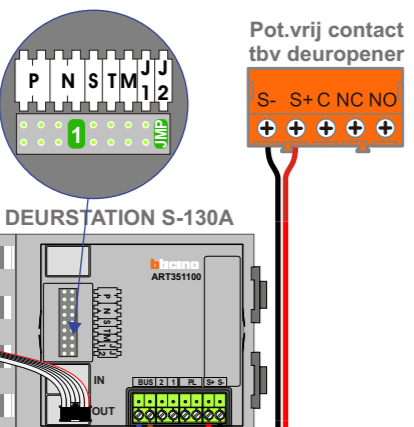

— = systeemkabel
Bij andere getwiste kabel **66%** afstand!
Bij ongetwiste kabel **max. 50 meter** buitenpost naar videofoon.
UTP op aanvraag.

Bij installaties zonder beeld maakt het **niet** uit hoe je de bus aansluit. De telefoons hoeven **niet** in serie en eindweerstand zijn **niet** nodig.

TWEEDRAADS BUS

Bij monteren/demonteren **spanning eraf** voorkomt defecten!

Haal de spanning van het systeem als je een digitizer monteert of demonteert

- Digitizer voor 1 t/m 8 drukkers
- Digitizer voor 9 t/m 16 drukkers
- Digitizer voor 17 t/m 24 drukkers
- Digitizer voor 25 t/m 32 drukkers
- Digitizer voor 33 t/m 40 drukkers
- Digitizer voor 41 t/m 48 drukkers
- Digitizer voor 49 t/m 56 drukkers
- Digitizer voor 57 t/m 64 drukkers

Max. 320 meter systeemkabel tot laatste deurtelefoon

N-waarde	Huisnummer	Eindweerstand
1	1	
2	2	
3	3	
4	4	
5	5	
6	6	
7	7	
8	8	
9	9	
10	10	
11	11	
12	12	
13	13	
14	14	
15	15	
16	16	
17	17	
18	18	
19	19	
20	20	
21	21	
22	22	
23	23	
24	24	
25	25	
26	26	
27	27	
28	28	
29	29	
30	30	
31	31	
32	32	
33	33	
34	34	
35	35	
36	36	
37	37	
38	38	
39	39	
40	40	
41	41	
42	42	
43	43	
44	44	
45	45	
46	46	
47	47	
48	48	
49	49	
50	50	
51	51	
52	52	
53	53	
54	54	
55	55	
56	56	
57	57	
58	58	
59	59	
60	60	