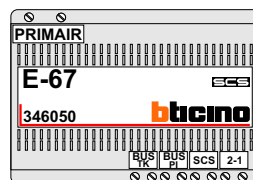

nelec
INTERCOM MADE EASY

Haal de spanning van het systeem als je een module monteert of demonteert

Pot.vrij contact tbv deuropener

Max. 50 meter

Max. 100 meter systeemkabel tot laatste videofoon

nelec
INTERCOM MADE EASY