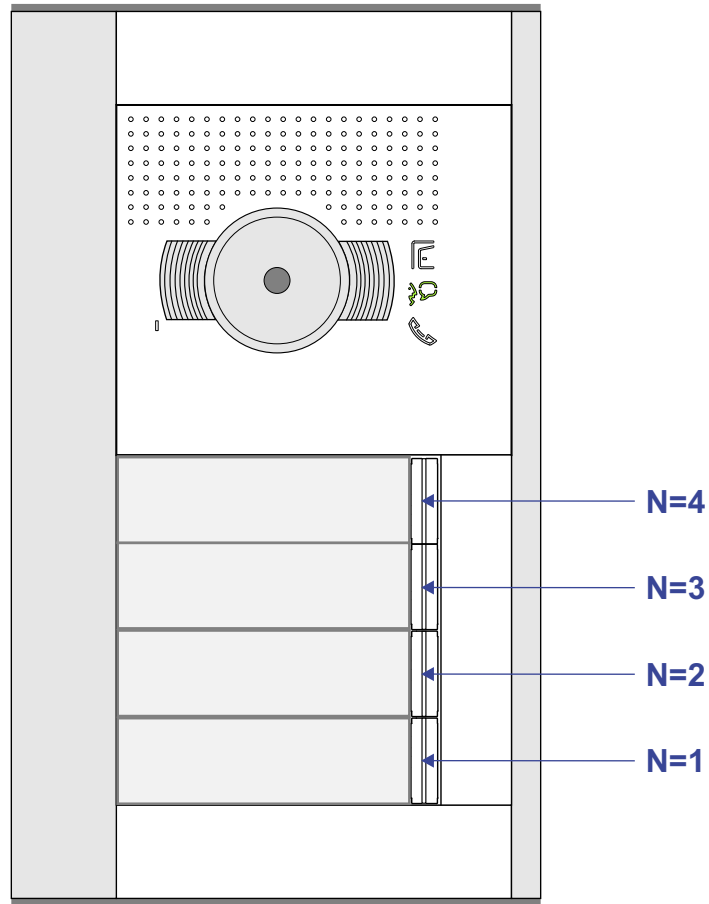

— — — = systeemkabel
 Bij andere getwiste kabel 66% afstand!
 Bij ongetwiste kabel max. 50 meter buitenpost naar videofoon.
 UTP op aanvraag.

BUS 2-DRAADS

Bij monteren/demonteren spanning eraf en voorkom defecten!

nelec
INTERCOM MADE EASY

Haal de spanning van het systeem als je een module monteert of demonteert

Pot.vrij contact tbv deuropener

Max. 50 meter

Max. 100 meter systeemkabel tot laatste videofoon

nelec
INTERCOM MADE EASY