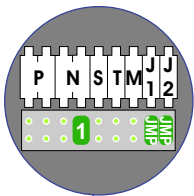

nelec
INTERCOM MADE EASY

Haal de spanning van het systeem als je een module monteert of demonteert

Pot.vrij contact tbv deuropener

Max. 50 meter

Max. 100 meter systeemkabel tot laatste videofoon

nelec
INTERCOM MADE EASY