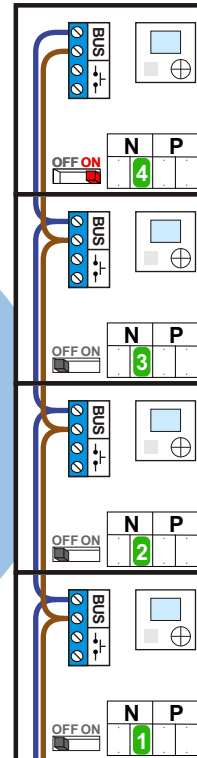

— — — = systeemkabel
 Bij andere getwiste kabel 66% afstand!
 Bij ongetwiste kabel max. 50 meter buitenpost naar videofoon.
 UTP op aanvraag.

BUS 2-DRAADS

Bij monteren/demonteren spanning eraf en voorkom defecten!

nelec
INTERCOM MADE EASY

Haal de spanning van het systeem als je een module monteert of demonteert

Pot.vrij contact tbv deuropener

Max. 50 meter

Max. 100 meter systeemkabel tot laatste videofoon

nelec
INTERCOM MADE EASY