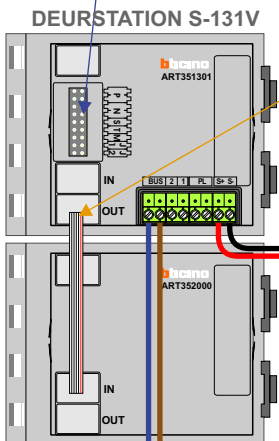

— — — = systeemkabel
 Bij andere getwiste kabel 66% afstand!
 Bij ongetwiste kabel max. 50 meter buitenpost naar videofoon.
 UTP op aanvraag.

BUS 2-DRAADS

Bij monteren/demonteren spanning eraf en voorkom defecten!

nelec
INTERCOM MADE EASY

Haal de spanning van het systeem als je een module monteert of demonteert

Pot.vrij contact tbv deuropener

Max. 50 meter

Max. 100 meter systeemkabel tot laatste videofoon

nelec
INTERCOM MADE EASY