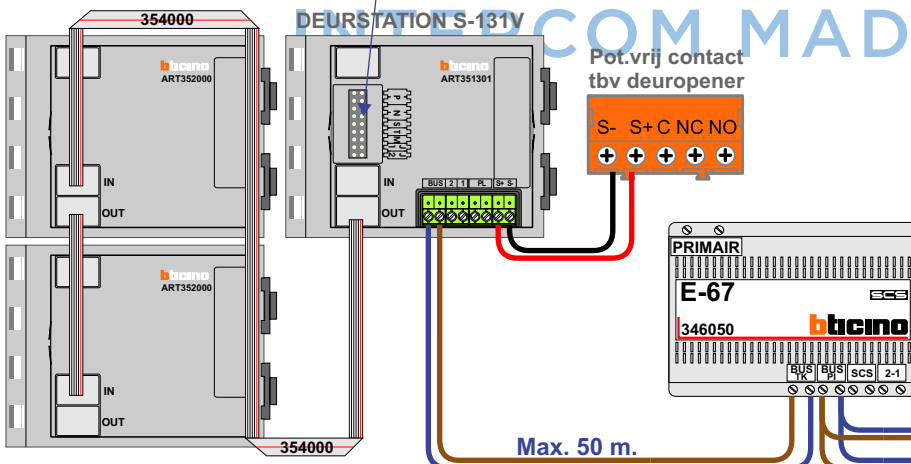

— = systeemkabel
 Bij andere getwiste kabel 66% afstand!
 Bij ongetwiste kabel max. 50 meter buitenpost naar videofoon.
 UTP op aanvraag.

BUS 2-DRAADS

Bij monteren/demonteren spanning eraf en voorkom defecten!

VideoVerdeler

De aders moeten echt OP de klemmen doorgelust worden!

De twee stijgers echt OP de klemmen van E-67 aansluiten!

Max. 100 meter systeemkabel tot laatste videofoon

N-Waarde	Huisnummer	Switch
1	1C	ON
2	1D	ON
3	1G	ON
4	1H	ON
5	1N	ON
6	1M	ON
7	1P	ON