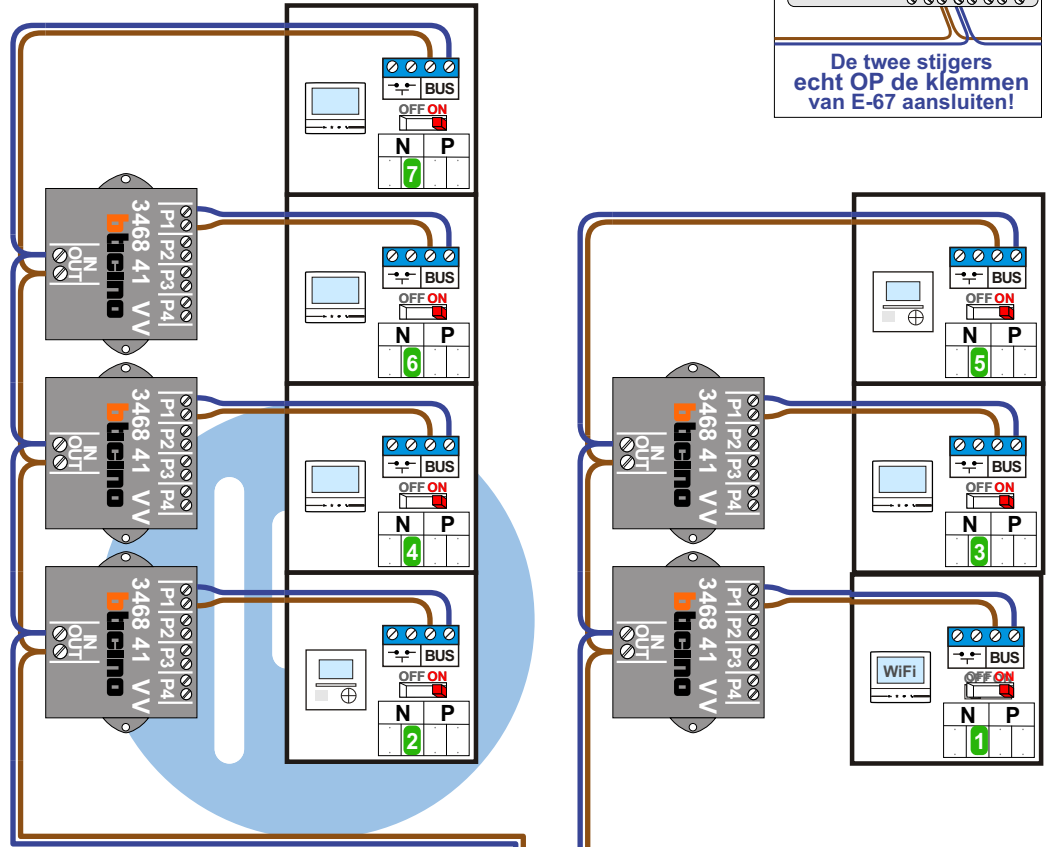

— = systeemkabel
 Bij andere getwiste kabel 66% afstand!
 Bij ongetwiste kabel max. 50 meter buitenpost naar videofoon.
 UTP op aanvraag.

BUS 2-DRAADS

Bij monteren/demonteren spanning eraf en voorkom defecten!

VideoVerdeler

De aders moeten echt OP de klemmen doorgelust worden!

De twee stijgers echt OP de klemmen van E-67 aansluiten!

Max. 100 meter systeemkabel tot laatste videofoon

N-Waarde	Huisnummer	Switch
1	1C	ON
2	1D	ON
3	1G	ON
4	1H	ON
5	1N	ON
6	1M	ON
7	1P	ON