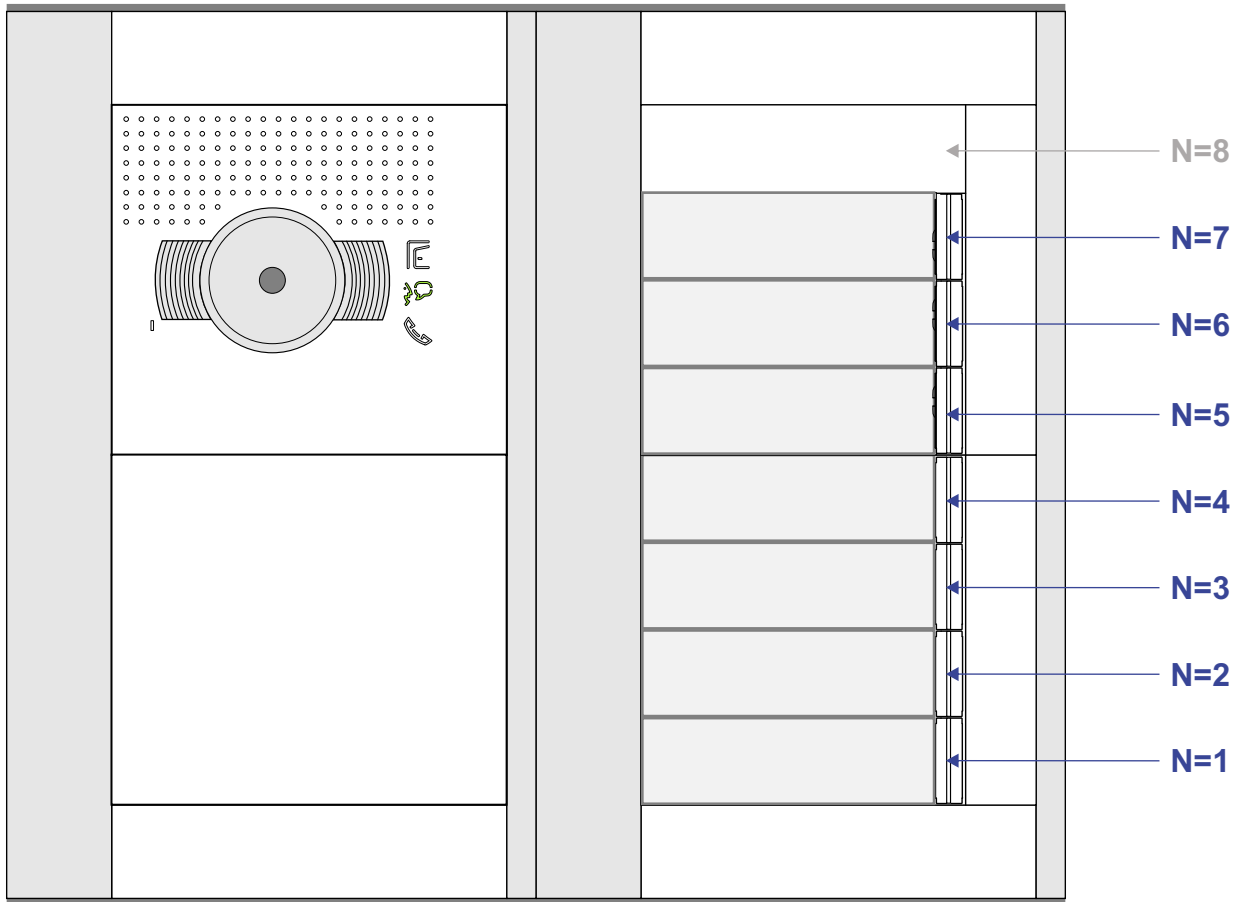

— = systeemkabel
 Bij andere getwiste kabel 66% afstand!
 Bij ongetwiste kabel max. 50 meter buitenpost naar videofoon.
 UTP op aanvraag.

BUS 2-DRAADS

Bij monteren/demonteren spanning eraf en voorkom defecten!

VideoVerdeler

De aders moeten echt OP de klemmen doorgelust worden!

De twee stijgers echt OP de klemmen van E-67 aansluiten!

Max. 100 meter systeemkabel tot laatste videofoon

N-Waarde	Huisnummer	Switch
1	1C	ON
2	1D	ON
3	1G	ON
4	1H	ON
5	1N	ON
6	1M	ON
7	1P	ON