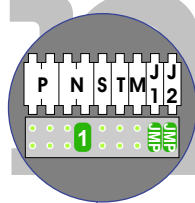

VideoVerdeler

De aders moeten echt OP de klemmen doorgelust worden!

De twee stijgers echt OP de klemmen van E-67 aansluiten!

Max. 100 meter systeemkabel tot laatste videofoon

N-Waarde	Huisnummer	Switch
1	1C	ON
2	1D	ON
3	1G	ON
4	1H	ON
5	1N	ON
6	1M	ON
7	1P	ON