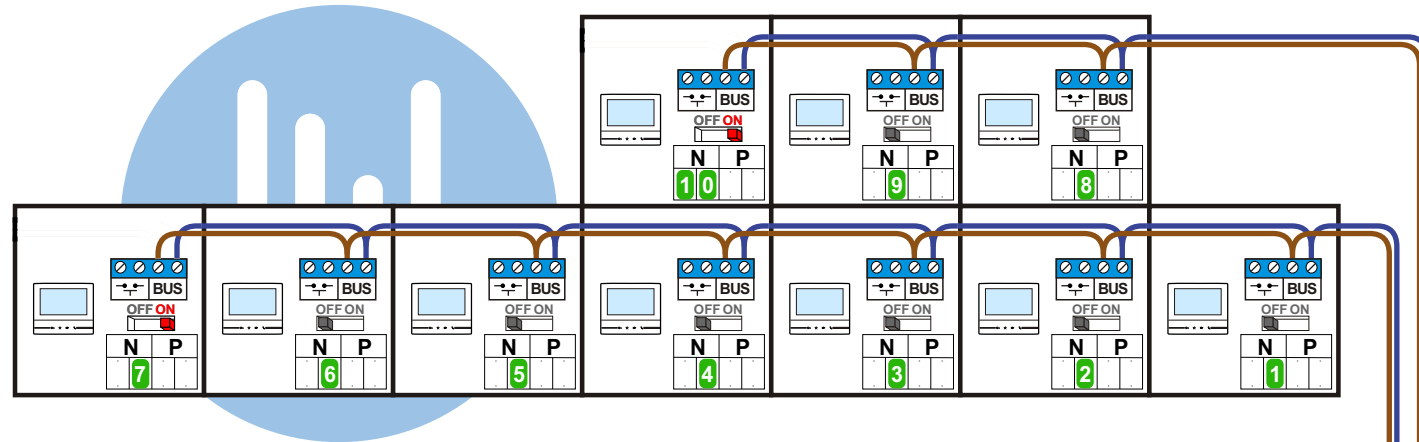

== = systeemkabel
 Bij kabel 2 x 1 mm²:
 180% afstand!
 Bij kabel 2 x 0,28 mm²:
 60% afstand!
 UTP op aanvraag.

BUS 2-DRAADS

Bij monteren/demonteren
 spanning eraf
 en voorkom defecten!

346050 bticino
 BUS BUS scs 2-1

M-70

De twee stijgers
 echt OP de klemmen
 van E-67 aansluiten!

De aders moeten
 echt OP de connector
 doorgelust worden!

N-Waarde	Huisnummer	Switch
1	14	
2	16	
3	18	
4	20	
5	22	
6	24	
7	26	ON
8	28	
9	30	
10	32	ON

Pot.vrij contact tbv deuropener
 S- S+ C NC NO

Max. 50 meter

Max. 100 meter systeemkabel tot laatste videofoon

PRIMAIR E-67
 346050 bticino

nokjes connectoren wijzen naar elkaar