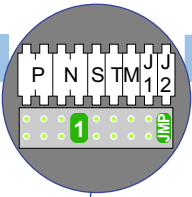

— = systeemkabel
 Bij andere getwiste kabel 66% afstand!
 Bij ongetwiste kabel max. 50 meter buitenpost naar videofoon.
 UTP op aanvraag.

BUS 2-DRAADS

Bij monteren/demonteren spanning eraf en voorkom defecten!

nelec
INTERCOM MADE EASY

Max. 100 meter systeemkabel tot laatste videofoon

nokjes connectoren wijzen naar elkaar

Max. 50 meter