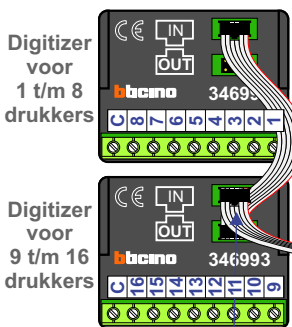

— = systeemkabel
 Bij andere getwiste kabel 66% afstand!
 Bij ongetwiste kabel max. 50 meter buitenpost naar videofoon.
 UTP op aanvraag.

BUS 2-DRAADS

Bij monteren/demonteren spanning eraf en voorkom defecten!

nelec
INTERCOM MADE EASY

Max. 100 meter systeemkabel tot laatste videofoon

nokjes connectoren wijzen naar elkaar

Max. 50 meter