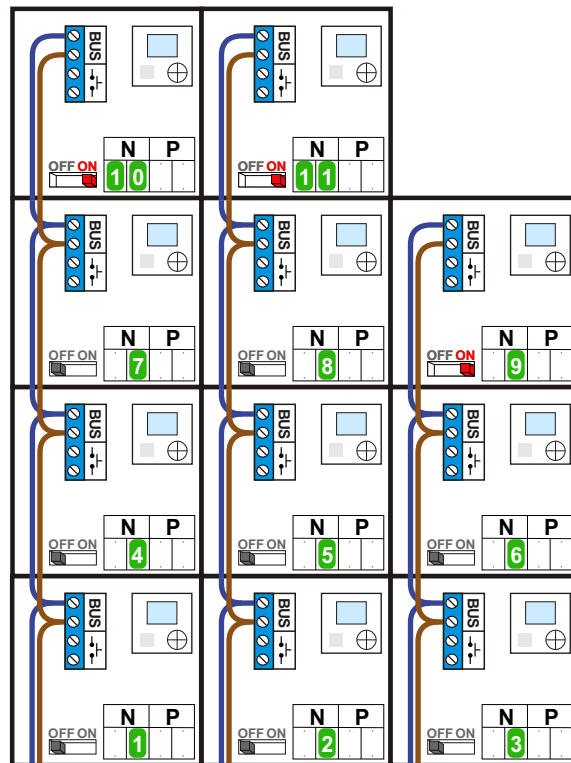

— = systeemkabel
 Bij andere getwiste kabel 66% afstand!
 Bij ongetwiste kabel max. 50 meter buitenpost naar videofoon.
 UTP op aanvraag.

BUS 2-DRAADS

Bij monteren/demonteren spanning eraf en voorkom defecten!

nelec
INTERCOM MADE EASY

Max. 100 meter systeemkabel tot laatste videofoon

nokjes connectoren wijzen naar elkaar

Max. 50 meter