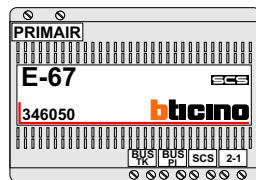

nelec
INTERCOM MADE EASY

Max. 100 meter systeemkabel tot laatste videofoon

nokjes connectoren wijzen naar elkaar

Max. 50 meter