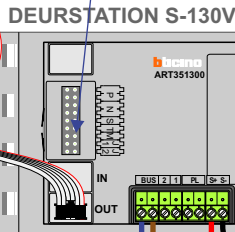

— = systeemkabel
 Bij andere getwiste kabel 66% afstand!
 Bij ongetwiste kabel max. 50 meter buitenpost naar videofoon.
 UTP op aanvraag.

BUS 2-DRAADS

Bij monteren/demonteren spanning eraf en voorkom defecten!

nelec
INTERCOM MADE EASY

Max. 100 meter systeemkabel tot laatste videofoon

nokjes connectoren wijzen naar elkaar

Max. 50 meter